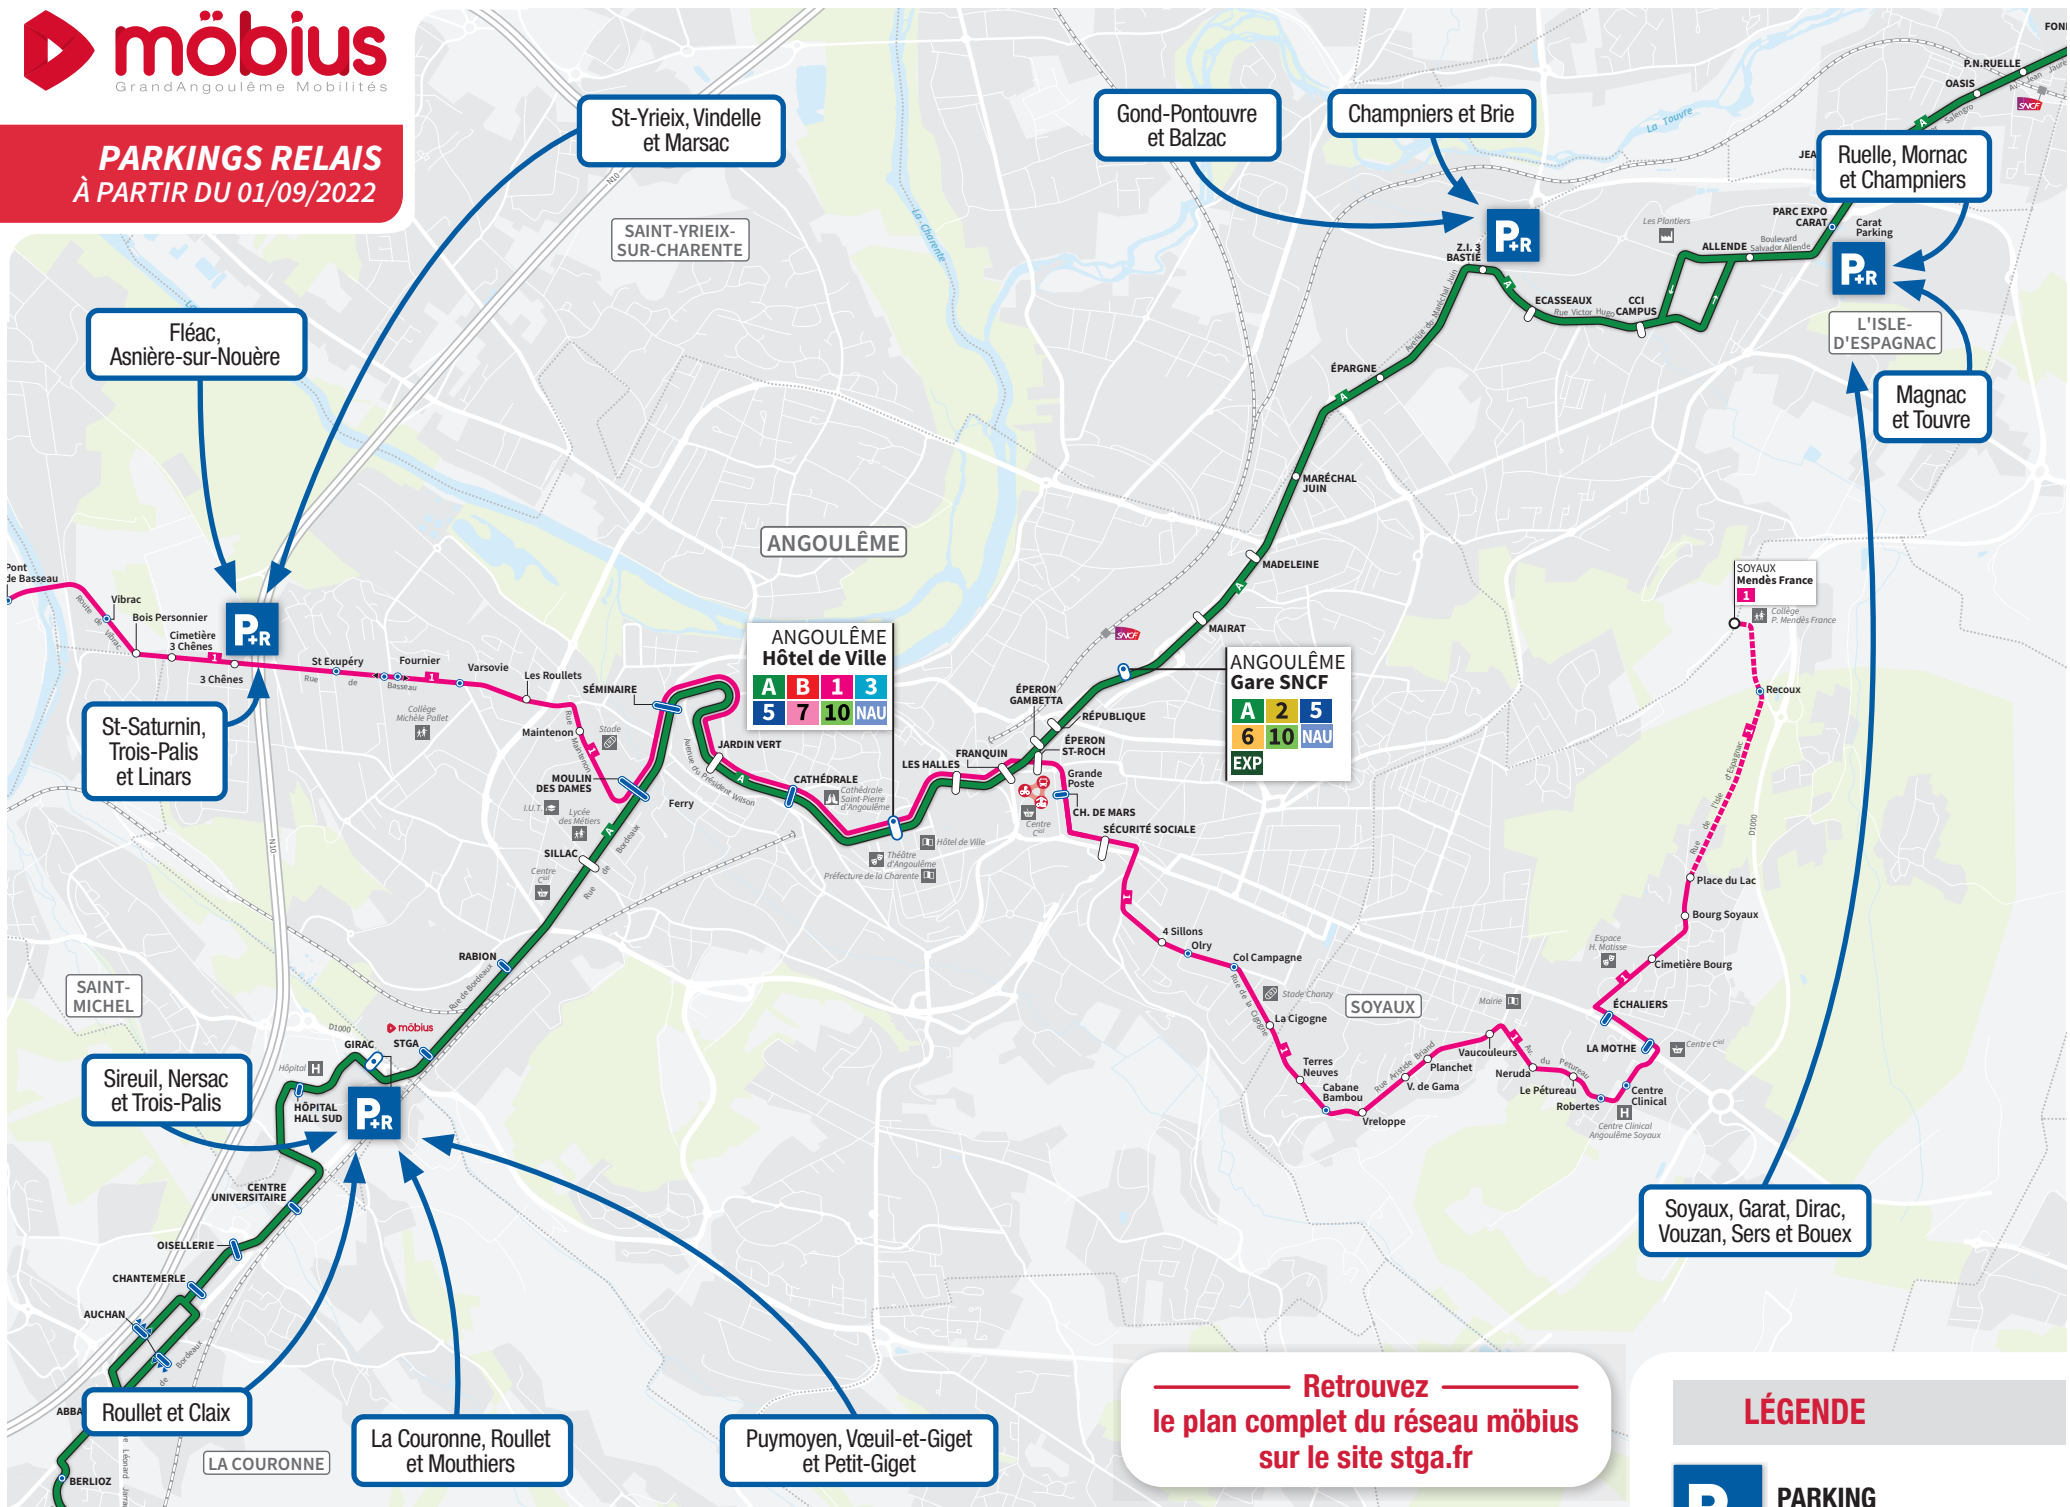

PARKINGS RELAIS
À PARTIR DU 01/09/2022

Retrouvez le plan complet du réseau möbius sur le site stga.fr

LÉGENDE

P+R PARKING RELAIS

BUS À HAUT NIVEAU DE SERVICE

A LA COURONNE Gallands
RUELLE Cité Scolaire

LIGNE MAJEURE

1 FLÉAC Gymnase
SOYAUX Mendès France

LIEU	N° BUS	NOM DE L'ARRÊT	PLACES DE VOITURE	PLACES DE VÉLOS
Rond point de Girac	A 7 2 22	Girac	201 (dont 10 PMR)	10
Rue de Basseau	1 9	3 Chênes	42 (dont 1 PMR)	10
Av. du Maréchal Juin	A	Z.I.3 Bastié	96 (dont 2 PMR)	20
Parc Expo de Carat	A ou 5	Parc Expo Carat / Carat Parking	174 (dont 4 PMR)	20