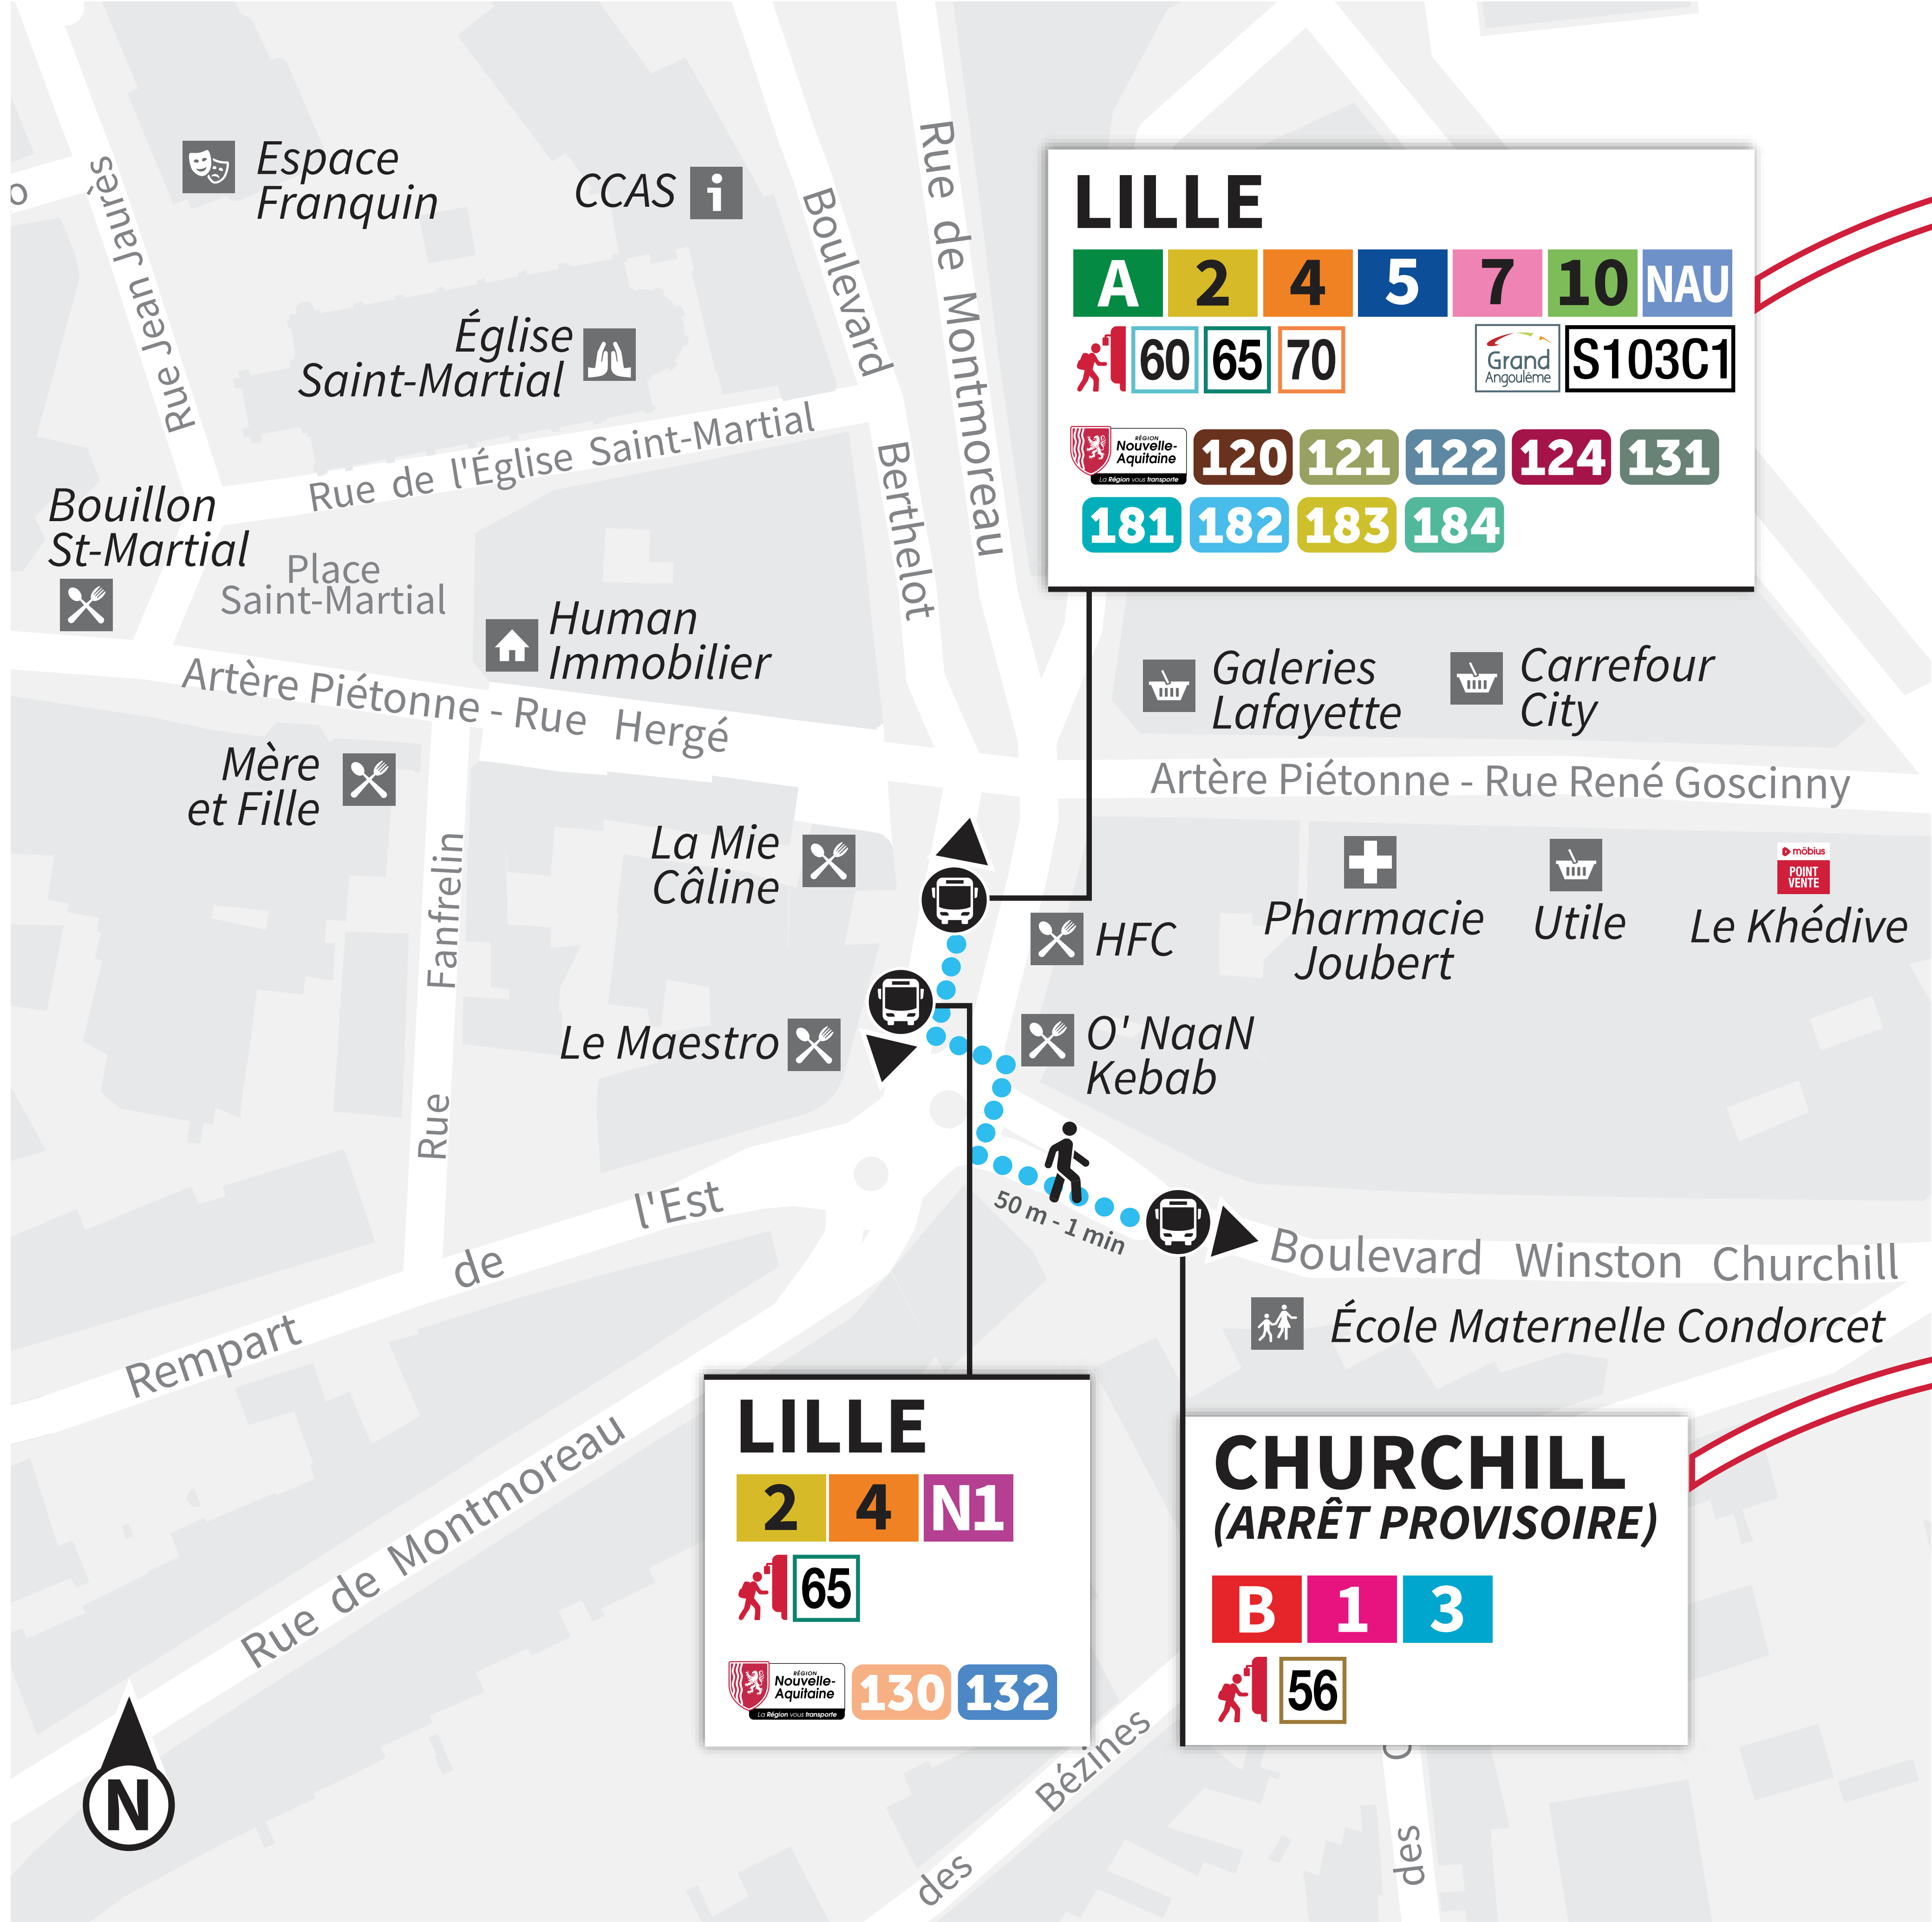

# PÔLE DE CORRESPONDANCES LILLE-CHURCHILL

## ARRÊT LILLE

- A** RUELLE Cité Scolaire
- 2** RUELLE Cité Scolaire
- 4** ISLE-D'ESPAGNAC CCI Campus Nord
- 5** ISLE-D'ESPAGNAC Bel Air Z.A.
- 7** GOND-PONTOUVRE Le Treuil
- 10** MORNAC AFPA
- NAU** ST-YRIEIX Plan d'Eau
- Scolaires : 60 65 70
- Grand Angoulême S103C1
- Nouvelle-Aquitaine 120 121 122 124 131 181 182 183 184

## ARRÊT CHURCHILL (PROVISOIRE)

- B** SOYAUX L.P. Grégoire
- 1** SOYAUX Mendès-France
- 3** MAGNAC Mairie
- Scolaire : 56