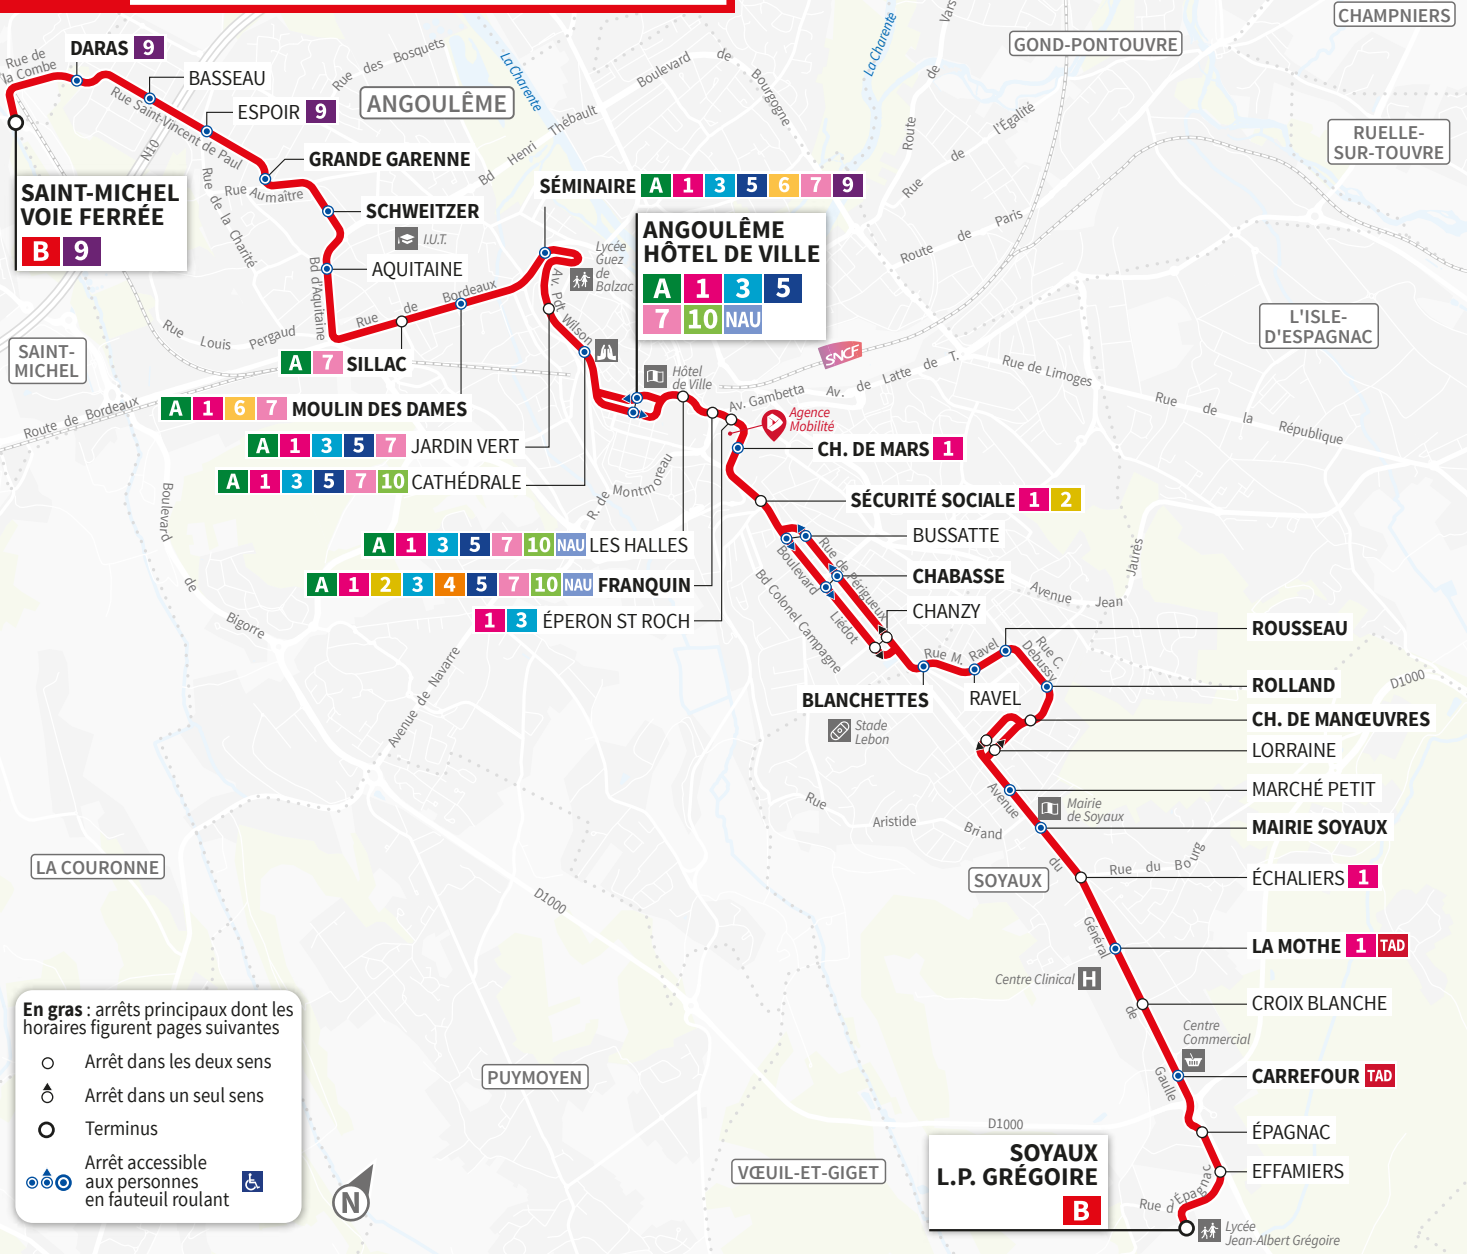

B

ST-MICHEL SOYAUX Voie Ferrée L.P. Grégoire

SAINT-MICHEL VOIE FERRÉE
B 9

ANGOULÊME HÔTEL DE VILLE
A 1 3 5 7 10 NAU

SOYAUX L.P. GRÉGOIRE
B

- En gras** : arrêts principaux dont les horaires figurent pages suivantes
-  Arrêt dans les deux sens
 -  Arrêt dans un seul sens
 -  Terminus
 -  Arrêt accessible aux personnes en fauteuil roulant