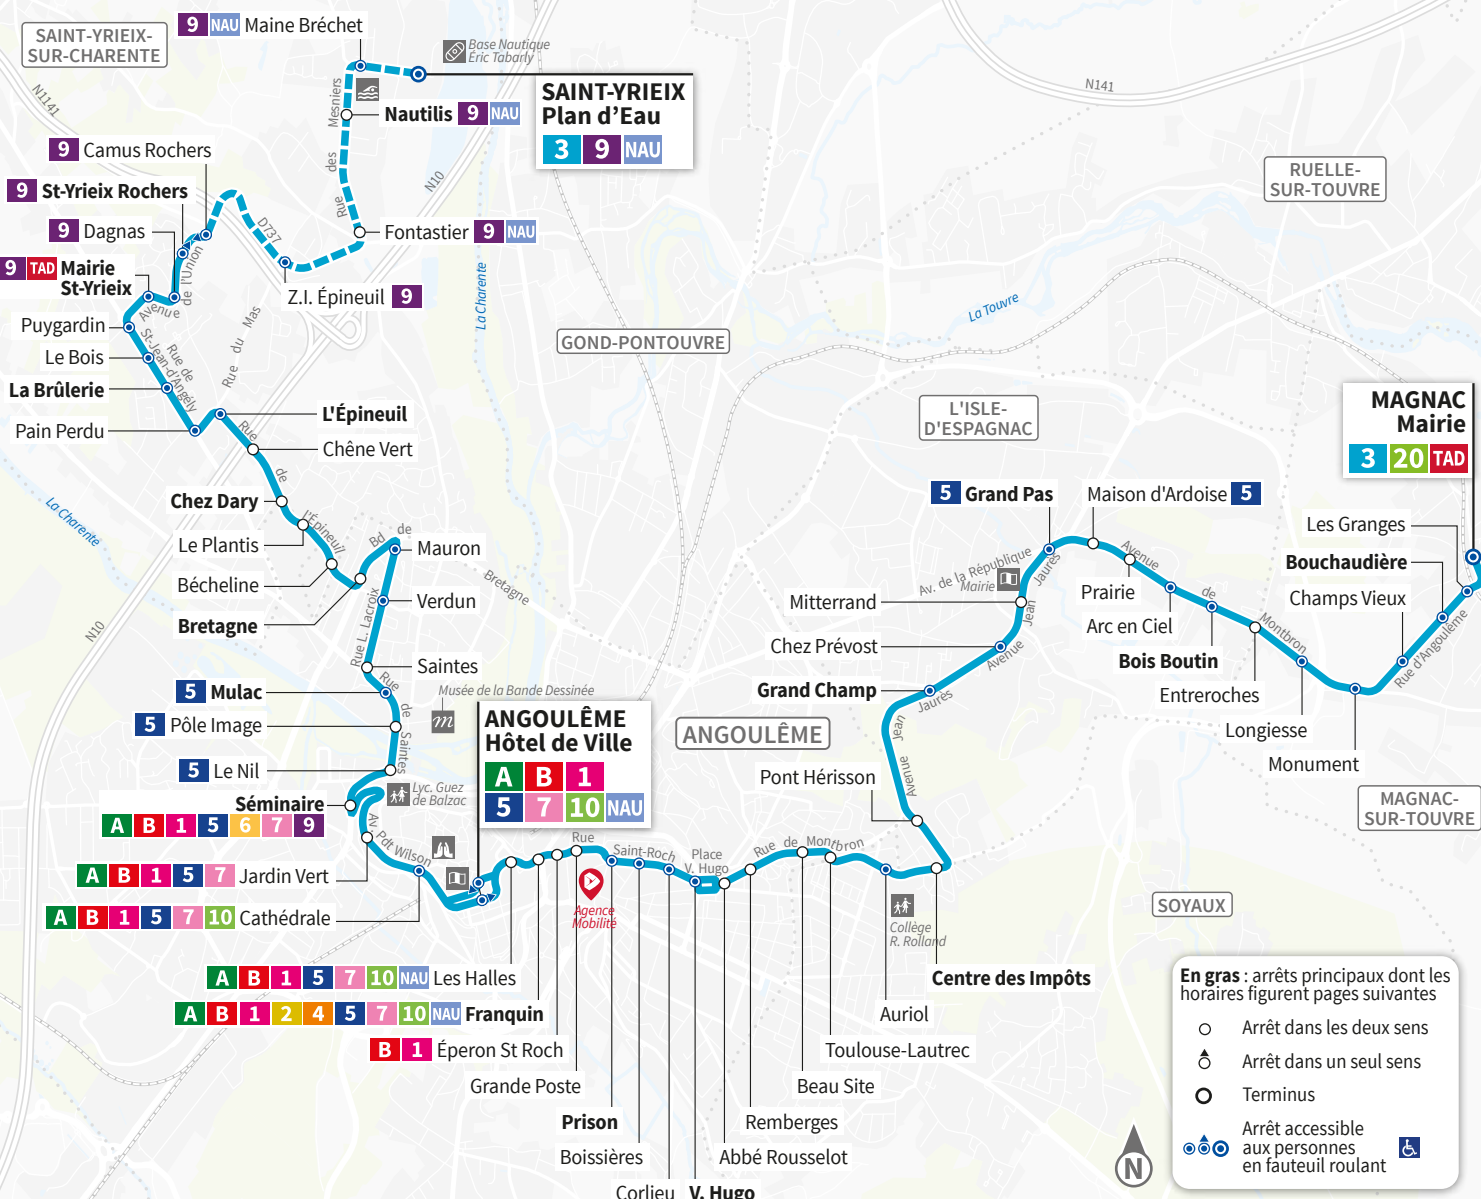

ST-YRIEIX MAGNAC

Plan d'Eau Mairie

SAINT-YRIEIX-SUR-CHARENTE

9 NAU Maine Bréchet

Base Nautique Eric Tabarly

SAINT-YRIEIX Plan d'Eau
3 9 NAU

9 Camus Rochers

9 St-Yrieix Rochers

Prison

Boissières

Corlieu V. Hugo

ANGOULÊME Hôtel de Ville
A B 1
5 7 10 NAU

ANGOULÊME

Grand Champ

Pont Hérisson

Mitterrand

Monument

Bouchaudière

Champs Vieux

MAGNAC Mairie
3 20 TAD

Les Granges

Bouchaudière

Champs Vieux

MAGNAC-SUR-TOUVRE

CHAMPNIERS

RUELLE-SUR-TOUVRE

GOND-PONTOUVRE

L'ISLE-D'ESPAGNAC

SOYAUX

- En gras** : arrêts principaux dont les horaires figurent pages suivantes
- Arrêt dans les deux sens
 - ⬆ Arrêt dans un seul sens
 - Terminus
 - ♿ Arrêt accessible aux personnes en fauteuil roulant