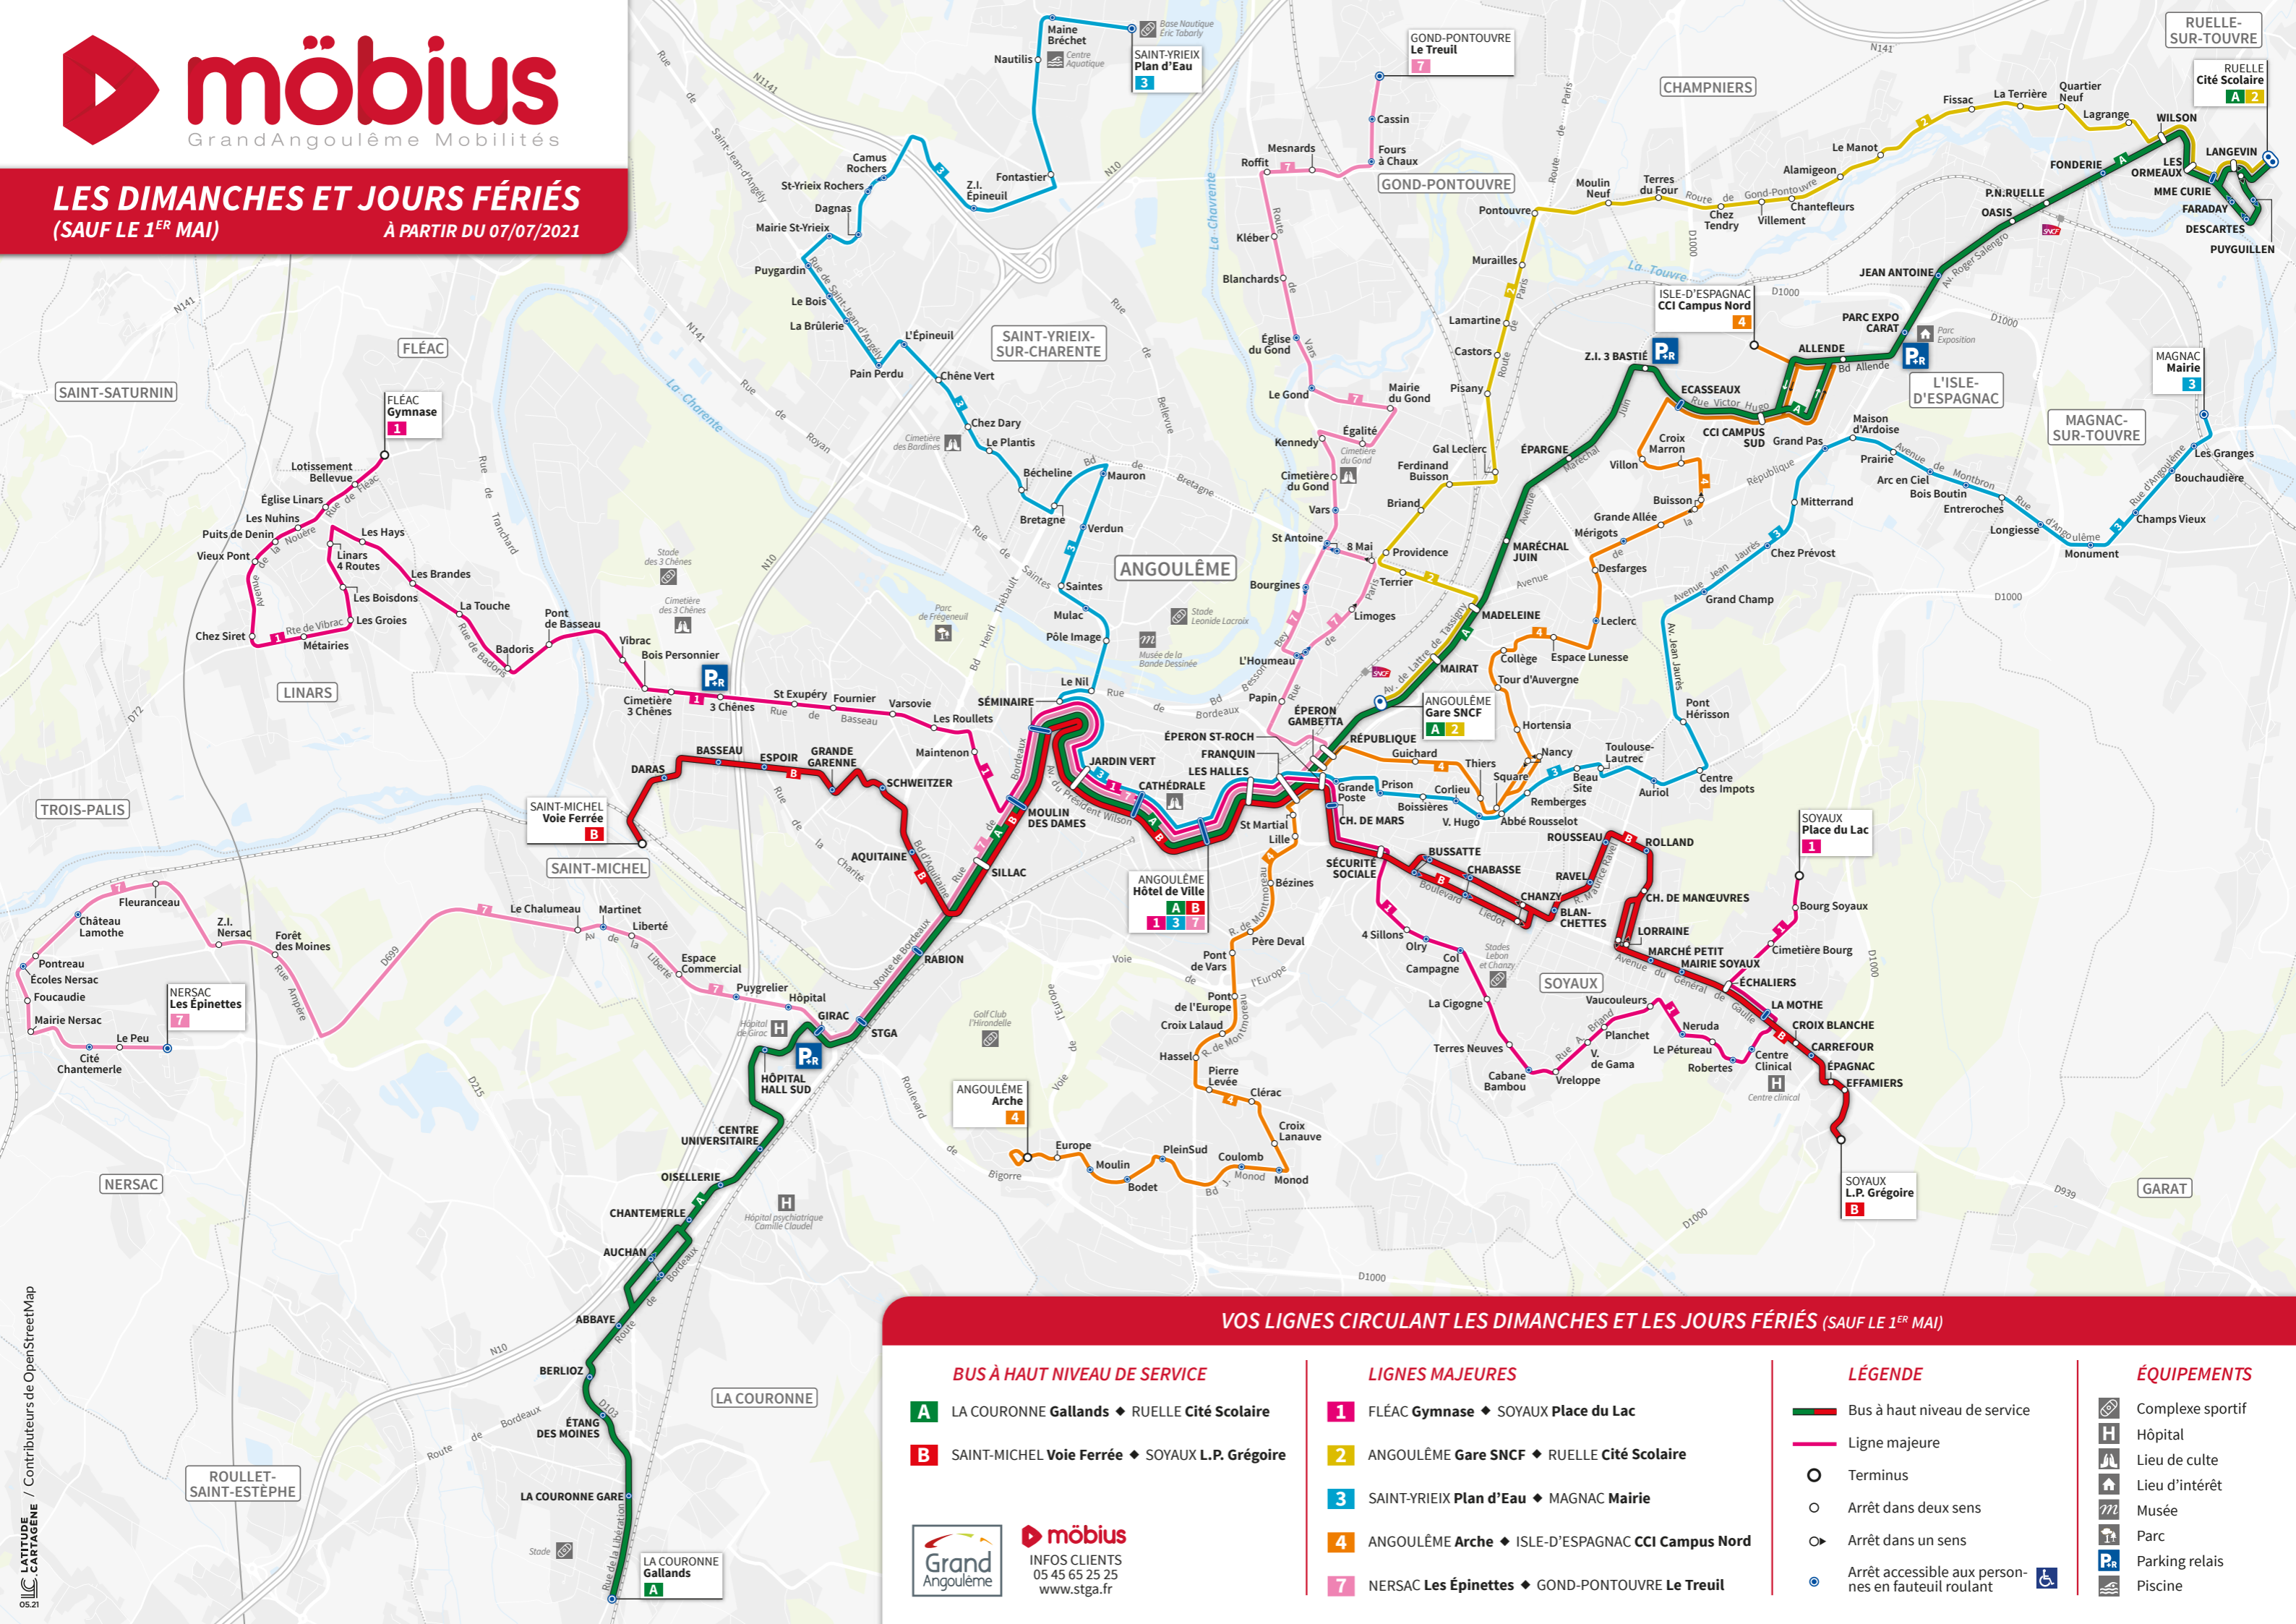

**LES DIMANCHES ET JOURS FÉRIÉS**  
(SAUF LE 1<sup>ER</sup> MAI) À PARTIR DU 07/07/2021

**VOS LIGNES CIRCULANT LES DIMANCHES ET LES JOURS FÉRIÉS (SAUF LE 1<sup>ER</sup> MAI)**

**BUS À HAUT NIVEAU DE SERVICE**

- A** LA COURONNE Gallands ♦ RUELLE Cité Scolaire
- B** SAINT-MICHEL Voie Ferrée ♦ SOYAUX L.P. Grégoire

**LIGNES MAJEURES**

- 1** FLÉAC Gymnase ♦ SOYAUX Place du Lac
- 2** ANGOULÊME Gare SNCF ♦ RUELLE Cité Scolaire
- 3** SAINT-YRIEIX Plan d'Eau ♦ MAGNAC Mairie
- 4** ANGOULÊME Arche ♦ ISLE-D'ESPAGNAC CCI Campus Nord
- 7** NERSAC Les Épinettes ♦ GOND-PONTOUVRE Le Treuil

**LÉGENDE**

-  Bus à haut niveau de service
-  Ligne majeure
-  Terminus
-  Arrêt dans deux sens
-  Arrêt dans un sens
-  Arrêt accessible aux personnes en fauteuil roulant

**ÉQUIPEMENTS**

-  Complexe sportif
-  Hôpital
-  Lieu de culte
-  Lieu d'intérêt
-  Musée
-  Parc
-  Parking relais
-  Piscine