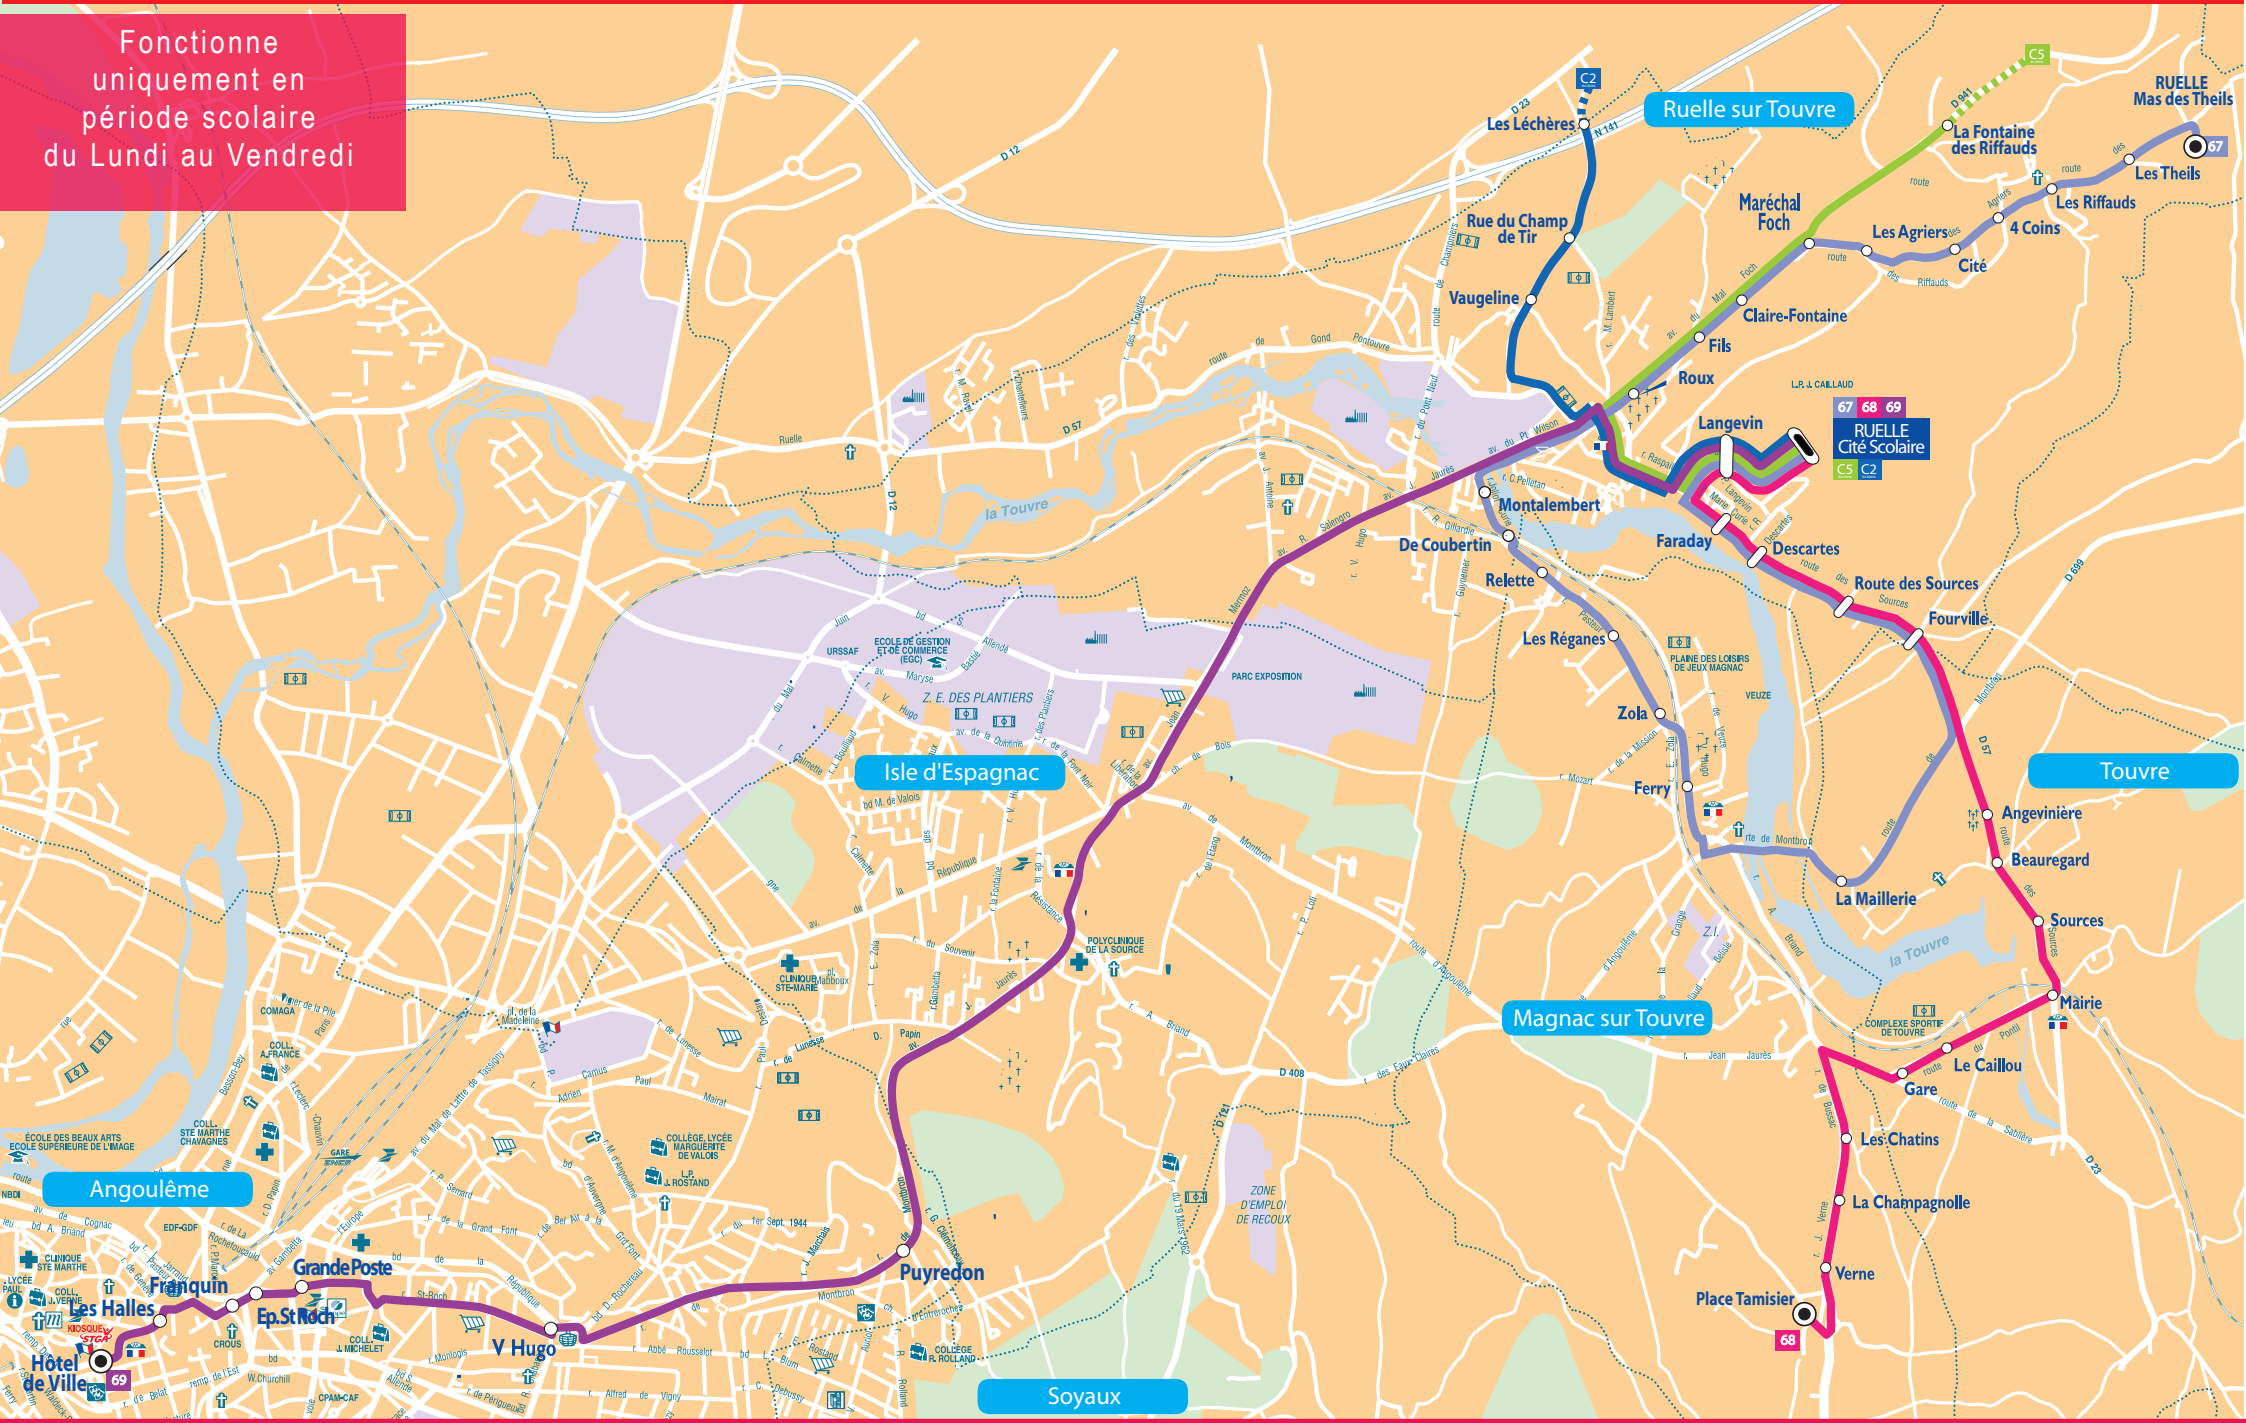

## LIGNE 68

	Mer.	Sauf Mer.
MAGNAC Place Tamisier	7h32	12h58
Verne	7h32	12h57
La Champagnolle	7h33	12h56
Les Chatins	7h33	12h55
Gare	7h35	12h54
Le Caillou	7h35	12h54
Mairie	7h36	12h52
Sources	7h37	12h52
Beauregard	7h38	12h51
Angevinière	7h38	12h51
Fourville	7h40	12h49
Route des Sources	7h41	12h48
Descartes	7h42	12h47
Faraday	7h43	12h47
Langevin	7h44	12h46
RUELLE Cité Scolaire	7h45	12h45

## LIGNE C2 ROBIN

Organisée par le Conseil Général de la Charente

Les Léchères	7h38
Rue du Champ de Tir	7h40
Vaugeline	7h42
RUELLE Cité Scolaire	7h50

Soir : Départ Cité Scolaire 16 h 35  
(sauf le mercredi)  
Mercredi : Départ Cité Scolaire 12 h 45

## LIGNE C5 ROBIN

Organisée par le Conseil Général de la Charente

Fontaine des Riffauds	7h42
RUELLE Cité Scolaire	7h50

Soir : Départ Cité Scolaire 16 h 35  
(sauf le mercredi)  
Mercredi : Départ Cité Scolaire 12 h 45

# RUELLE Cité Scolaire - Lignes scolaires

67	68	69	C2 ROBIN	C5 ROBIN
----	----	----	-------------	-------------

Fonctionne uniquement en période scolaire du Lundi au Vendredi

Ces services, mis en place pour faciliter les déplacements des scolaires sont également accessibles à tous les clients munis d'un titre STGA