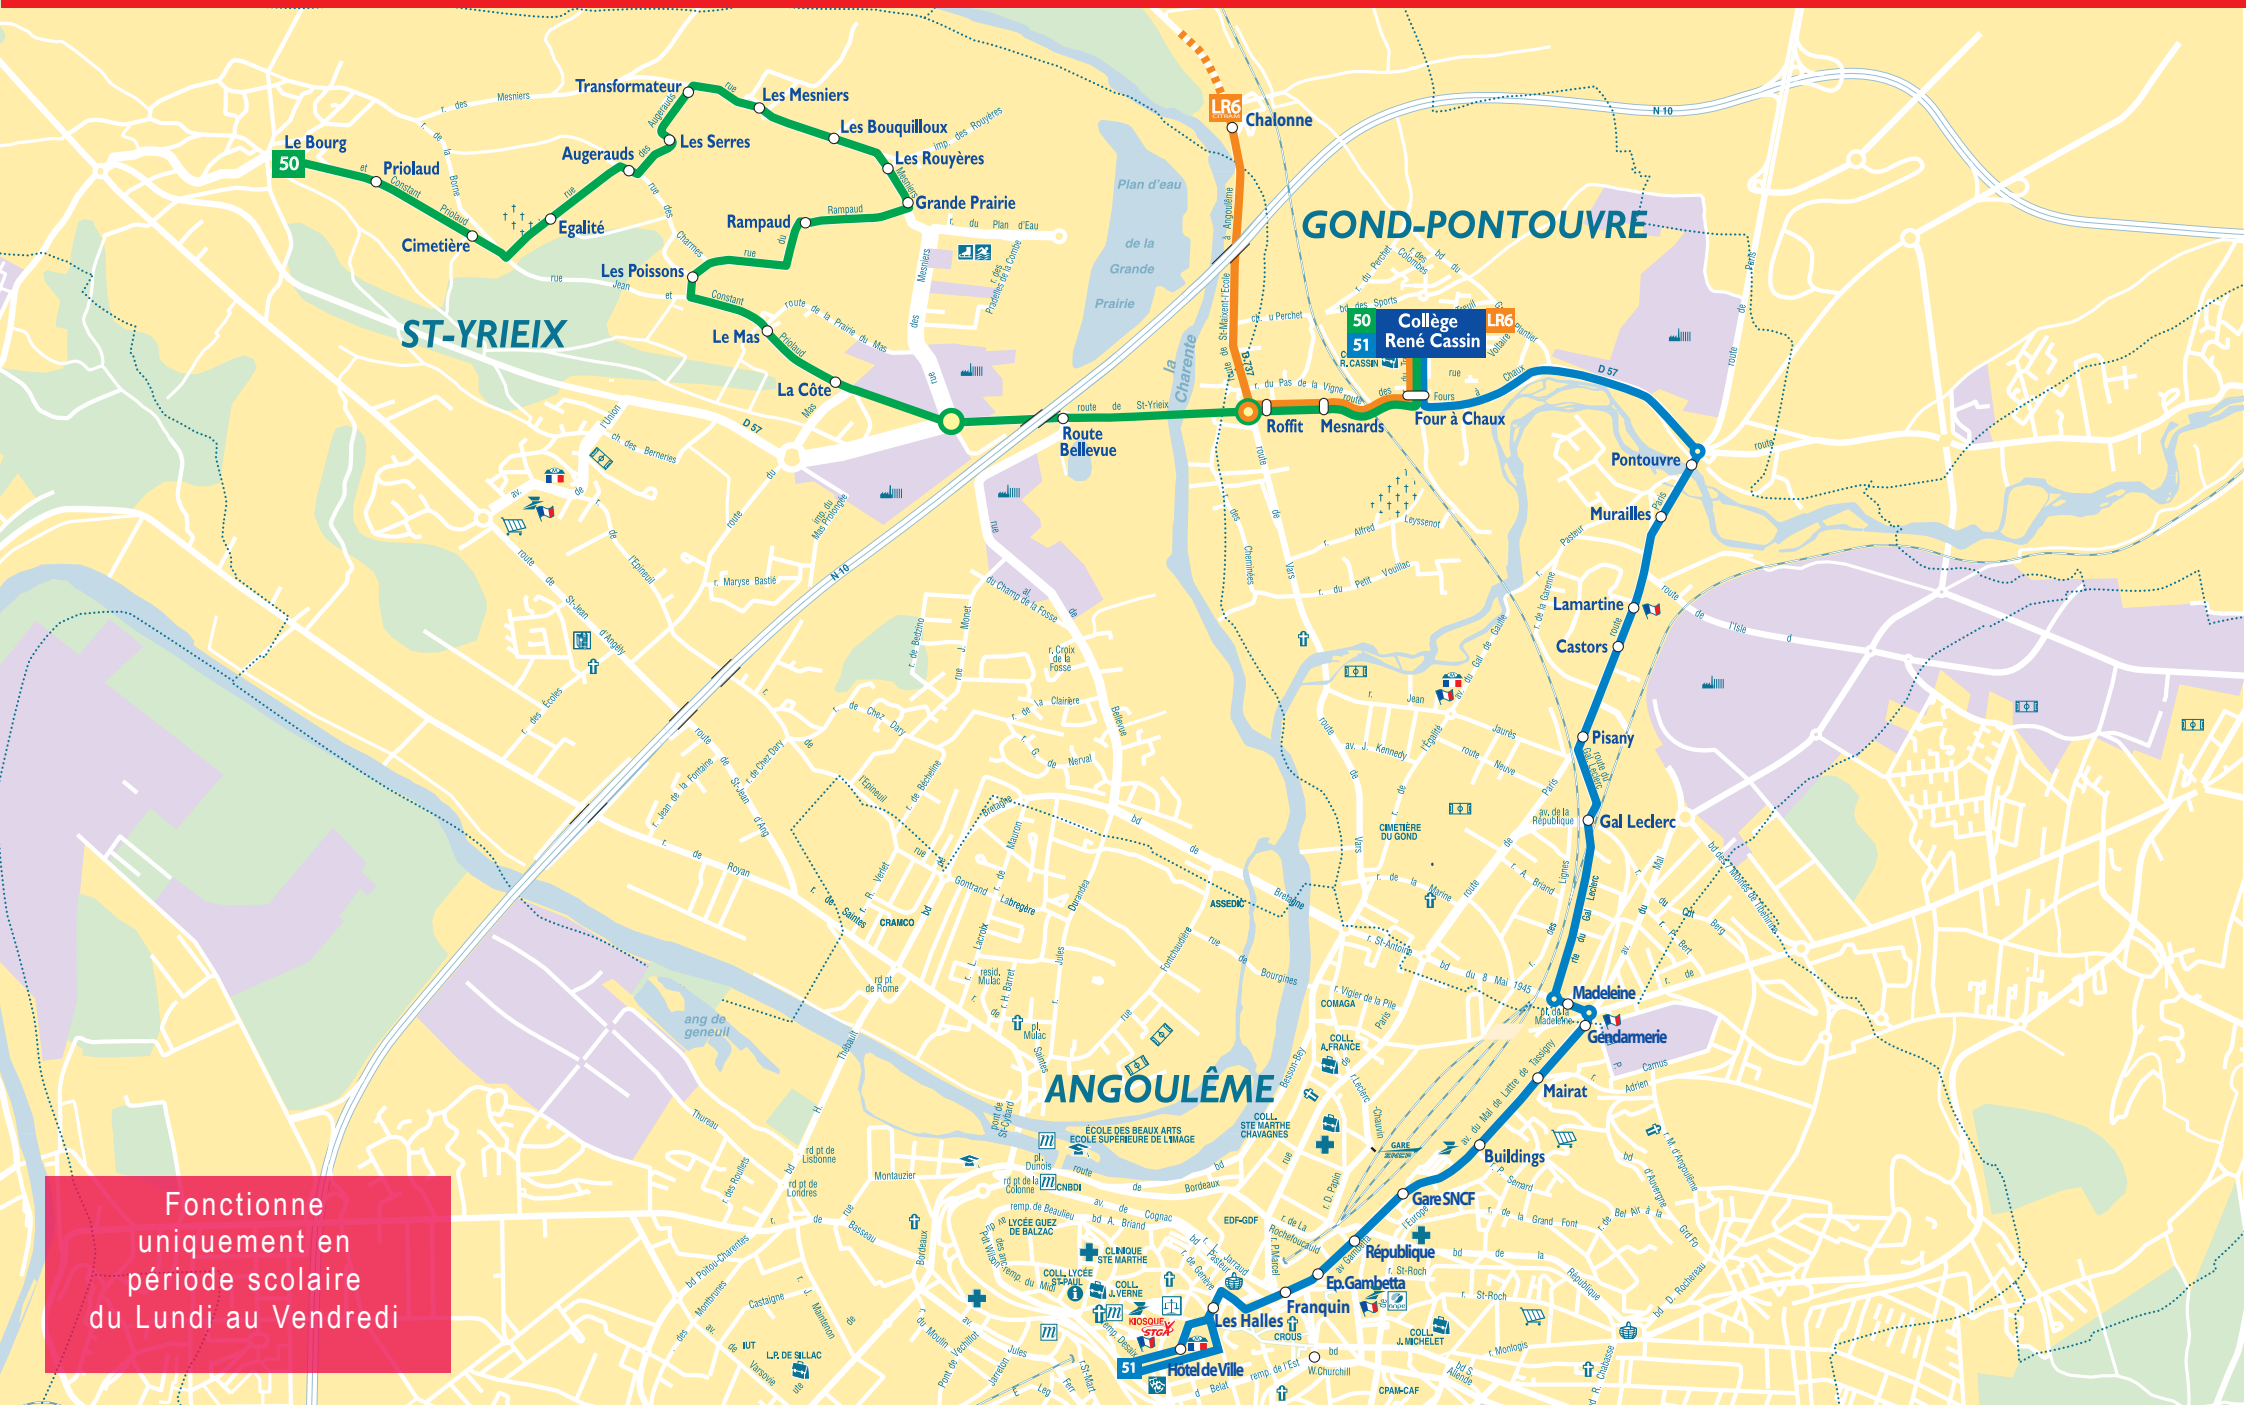

> Gond Pontouvre RENE CASSIN

LIGNE 50

GOND
PONTouvre | STYRIEIX

		Mer.	Sauf Mer.
Bourg	7h28	13h09	16h34
Priolaud	7h29	13h07	16h32
Cimetière	7h30	13h06	16h31
Egalité	7h31	13h06	16h31
Augerauds	7h32	13h05	16h30
Les Serres	7h32	13h04	16h29
Transformateur	7h33	13h03	16h28
Les Mesniers	7h34	13h02	16h27
Les Bouquilloux	7h35	13h02	16h27
Les Rouyères	7h35	13h01	16h26
Grande Prairie	7h36	13h01	16h26
Rampaud	7h37	13h00	16h25
Les Poissons	7h39	12h58	16h23
Le Mas	7h40	12h57	16h22
La Côte	7h40	12h56	16h21
Route Bellevue	7h44	12h53	16h18
Roffit	7h46	12h51	16h16
Mesnards	7h47	12h51	16h16
Fours à chaux	7h48	12h50	16h15
Cassin	7h49	12h50	16h15

LIGNE 51

ANGOULEME
GOND PONTouvre

		Mer.	Sauf Mer.
Hôtel de Ville	7h35		
Les Halles	7h35		
Franquin	7h36		
Eperon Gambetta	7h36		
République	7h37		
Gare SNCF	7h38	13h10	16h35
Buildings	7h39	13h08	16h33
Mairat	7h40	13h06	16h31
Gendarmerie	7h41	-	-
Madeleine	7h41	13h05	16h30
Gal Leclerc	7h43	13h04	16h29
Pisany	7h44	13h02	16h27
Castors	7h45	13h00	16h25
Lamartine	7h46	12h59	16h24
Murailles	7h48	12h57	16h22
Pontouvre	7h48	12h56	16h21
Fours à chaux	7h54	12h50	16h15
Cassin	7h55	12h50	16h15

Organisée
par le Conseil Général
de la Charente

LR 6

GOND PONTouvre
Chalonne 7h26
Collège René Cassin 7h30

Soir : Départ Collège 16 h 15
(sauf le mercredi)
Mercredi : Départ Collège 12 h 35

554 route de Bordeaux
BP 32322 - 16023 ANGOULEME Cedex
infos clients 05 45 65 25 25
www.stga.fr & m.stga.fr

4 SEPTEMBRE 2011

4 JUILLET 2012

LIGNES SCOLAIRES

50 **51** **LR 6** VEOLIA

> Gond Pontouvre RENE CASSIN

GrandAngouleme
COMMUNITE DE COMMUNES

Fonctionne uniquement en période scolaire du Lundi au Vendredi