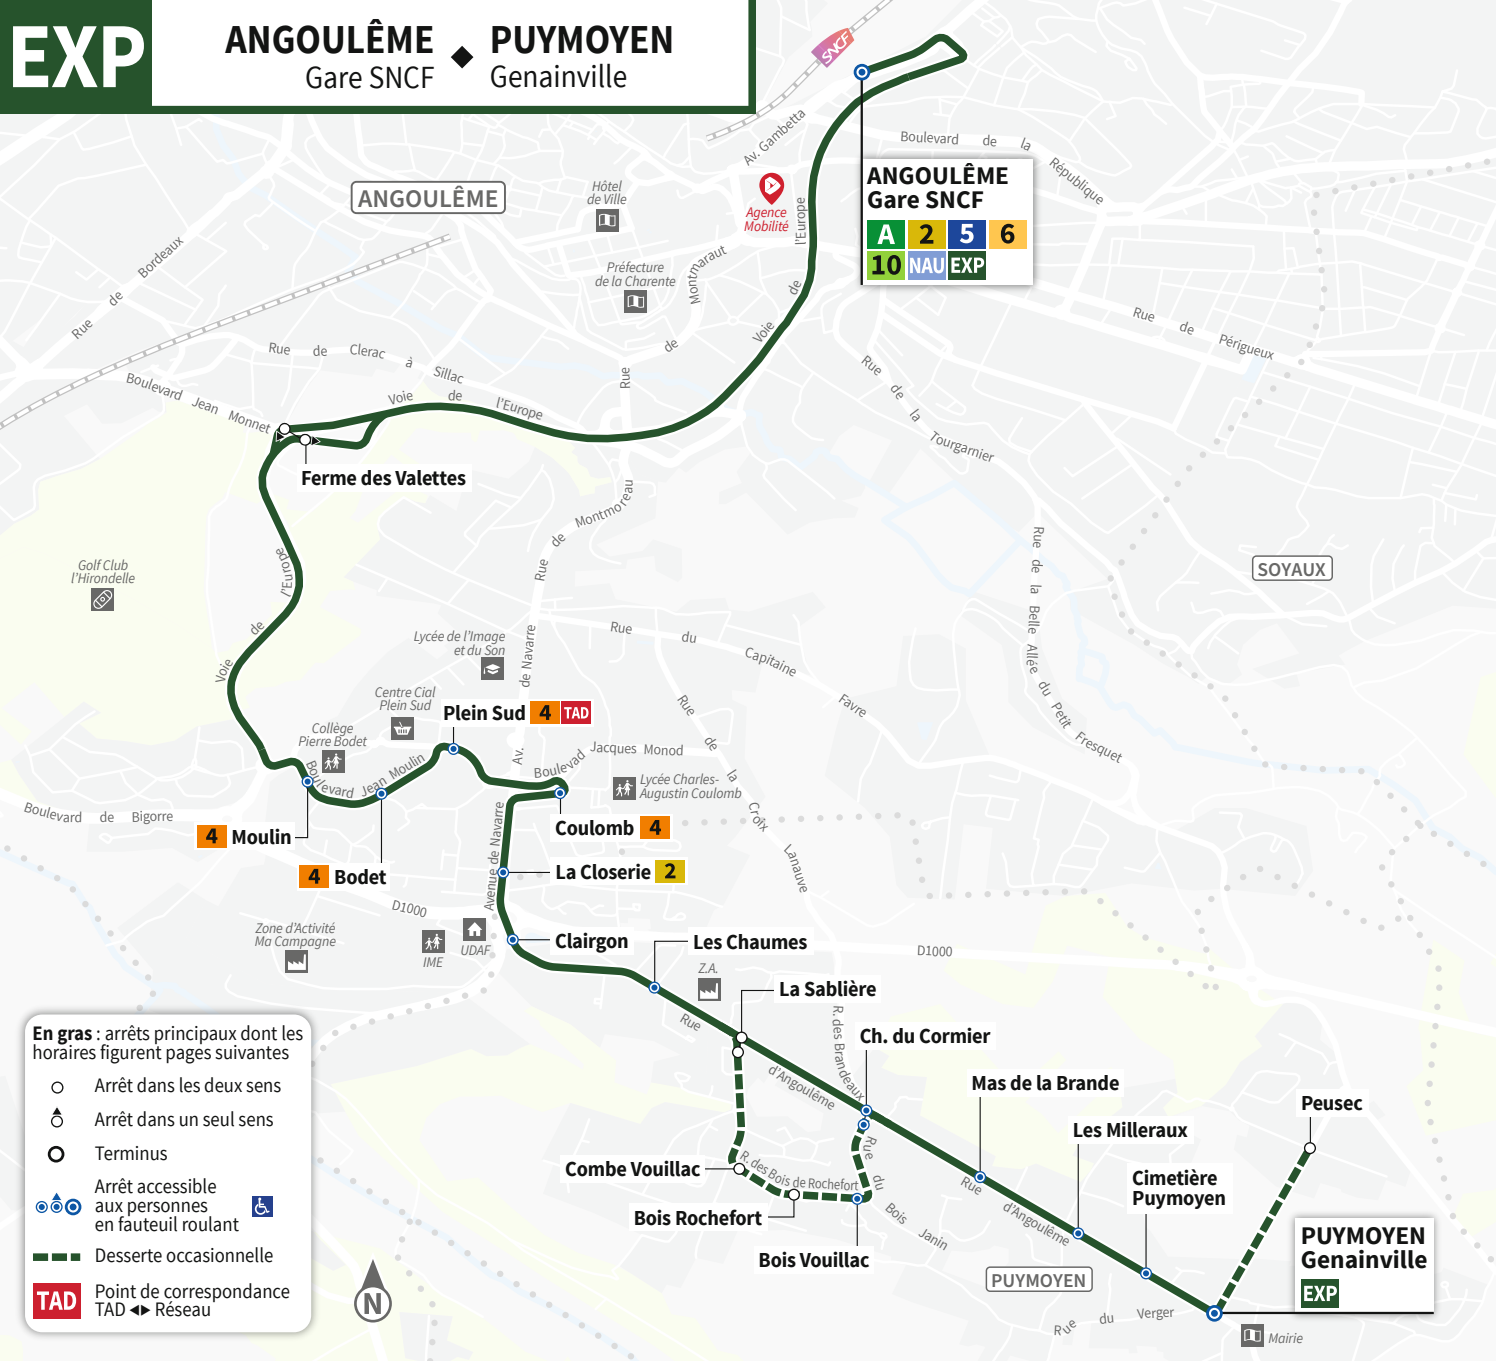

EXP > Direction
PUYMOYEN Genainville

du lundi au vendredi

ANGOULÊME Gare SNCF	Ferme des Valettes	Moulin	Bodet	Plein Sud	Coulomb	La Closerie	Clairgon	Les Chaumes	La Sablière	Combe Vouillac	Bois Rochefort	Bois Vouillac	Ch. du Cormier	Mas de la Brande	Les Milleraux	Cimetière de PuyMOYEN	PUYMOYEN Genainville	PUYMOYEN Peusec
06:10	06:15	06:19	06:19	06:20	06:21	06:23	06:24	06:24	06:25	06:26	06:26	06:26	06:27	06:28	06:29	06:30	-	-
06:53	06:58	07:02	07:02	07:03	07:04	07:06	07:07	07:07	07:08	-	-	-	07:08	07:09	07:10	07:10	07:11	-
07:12	07:17	07:21	07:21	07:22	07:23	07:25	07:26	07:26	07:27	07:28	07:28	07:29	07:29	07:30	07:31	07:31	07:32	07:34
07:43	07:48	07:52	07:52	07:53	07:54	07:56	07:57	07:57	07:58	07:59	07:59	07:59	08:00	08:01	08:01	08:02	08:03	-
08:09	08:14	08:18	08:18	08:19	08:20	08:22	08:23	08:23	08:24	08:25	08:25	08:26	08:26	08:27	08:28	08:28	08:29	08:31
08:46	08:51	08:55	08:55	08:56	08:57	08:59	09:00	09:00	09:01	-	-	-	09:01	09:02	09:03	09:03	09:04	-
09:17	09:22	09:26	09:26	09:27	09:28	09:30	09:31	09:31	09:32	-	-	-	09:32	09:33	09:34	09:34	09:35	-
09:54	09:59	10:03	10:03	10:04	10:05	10:07	10:08	10:08	10:09	-	-	-	10:09	10:10	10:11	10:11	10:12	-
10:25	10:30	10:34	10:34	10:35	10:36	10:38	10:39	10:39	10:40	-	-	-	10:40	10:41	10:42	10:42	10:43	-
10:53	10:58	11:02	11:02	11:03	11:04	11:06	11:07	11:07	11:08	-	-	-	11:08	11:09	11:10	11:10	11:11	-
11:23	11:28	11:32	11:32	11:33	11:34	11:36	11:37	11:37	11:38	-	-	-	11:38	11:39	11:40	11:40	11:41	-
12:07	12:12	12:16	12:16	12:17	12:18	12:20	12:21	12:21	12:22	-	-	-	12:22	12:23	12:24	12:24	12:25	-
12:24	12:29	12:33	12:33	12:34	12:35	12:37	12:38	12:38	12:39	12:40	12:40	12:40	12:41	12:42	12:43	12:44	12:44	-
12:57	13:02	13:06	13:06	13:07	13:08	13:10	13:11	13:11	13:12	13:13	13:13	13:14	13:14	13:15	13:16	13:16	13:17	13:19
13:27	13:33	13:36	13:37	13:37	13:39	13:40	13:41	13:42	13:42	13:43	13:44	13:44	13:14	13:45	13:46	13:46	13:47	-
13:59	14:04	14:08	14:08	14:09	14:10	14:12	14:13	14:13	14:14	-	-	-	13:44	14:15	14:16	14:16	14:17	-
14:28	14:33	14:37	14:37	14:38	14:39	14:41	14:42	14:42	14:43	14:44	14:44	14:44	14:45	14:46	14:46	14:47	14:48	-
14:53	14:58	15:02	15:02	15:03	15:04	15:06	15:07	15:07	15:08	-	-	-	15:08	15:09	15:10	15:10	15:11	-
15:28	15:33	15:37	15:37	15:38	15:39	15:41	15:42	15:42	15:43	-	-	-	15:43	15:44	15:45	15:45	15:46	-
16:01	16:07	16:11	16:11	16:12	16:13	16:15	16:16	16:16	16:17	16:18	16:18	16:19	16:19	16:20	16:21	16:21	16:22	16:24
16:30	16:36	16:40	16:40	16:41	16:42	16:44	16:45	16:45	16:46	16:47	16:47	16:47	16:48	16:49	16:49	16:50	16:51	-
16:56	17:02	17:06	17:06	17:07	17:08	17:10	17:11	17:11	17:12	17:13	17:13	17:14	17:14	17:15	17:16	17:16	17:17	17:19
17:17	17:23	17:27	17:27	17:28	17:29	17:31	17:32	17:32	17:33	17:34	17:34	17:34	17:35	17:36	17:36	17:37	17:38	-
17:30	17:36	17:40	17:40	17:41	17:42	17:44	17:45	17:45	17:46	-	-	-	17:46	17:47	17:48	17:48	17:49	-
17:56	18:02	18:06	18:06	18:07	18:08	18:10	18:11	18:11	18:12	18:13	18:13	18:14	18:14	18:15	18:16	18:16	18:17	18:19
18:25	18:31	18:35	18:35	18:36	18:37	18:39	18:40	18:40	18:41	18:41	18:42	18:43	18:43	18:44	18:44	18:44	18:44	-
18:57	19:02	19:06	19:06	19:07	19:08	19:10	19:11	19:11	19:12	19:13	19:13	19:13	19:14	19:15	19:15	19:16	19:17	-
19:31	19:36	19:40	19:40	19:41	19:42	19:44	19:45	19:45	19:46	-	-	-	19:46	19:47	19:48	19:48	19:49	-
19:56	20:01	20:05	20:05	20:06	20:07	20:09	20:10	20:10	20:11	20:12	20:12	20:12	20:13	20:14	20:14	20:15	20:16	-