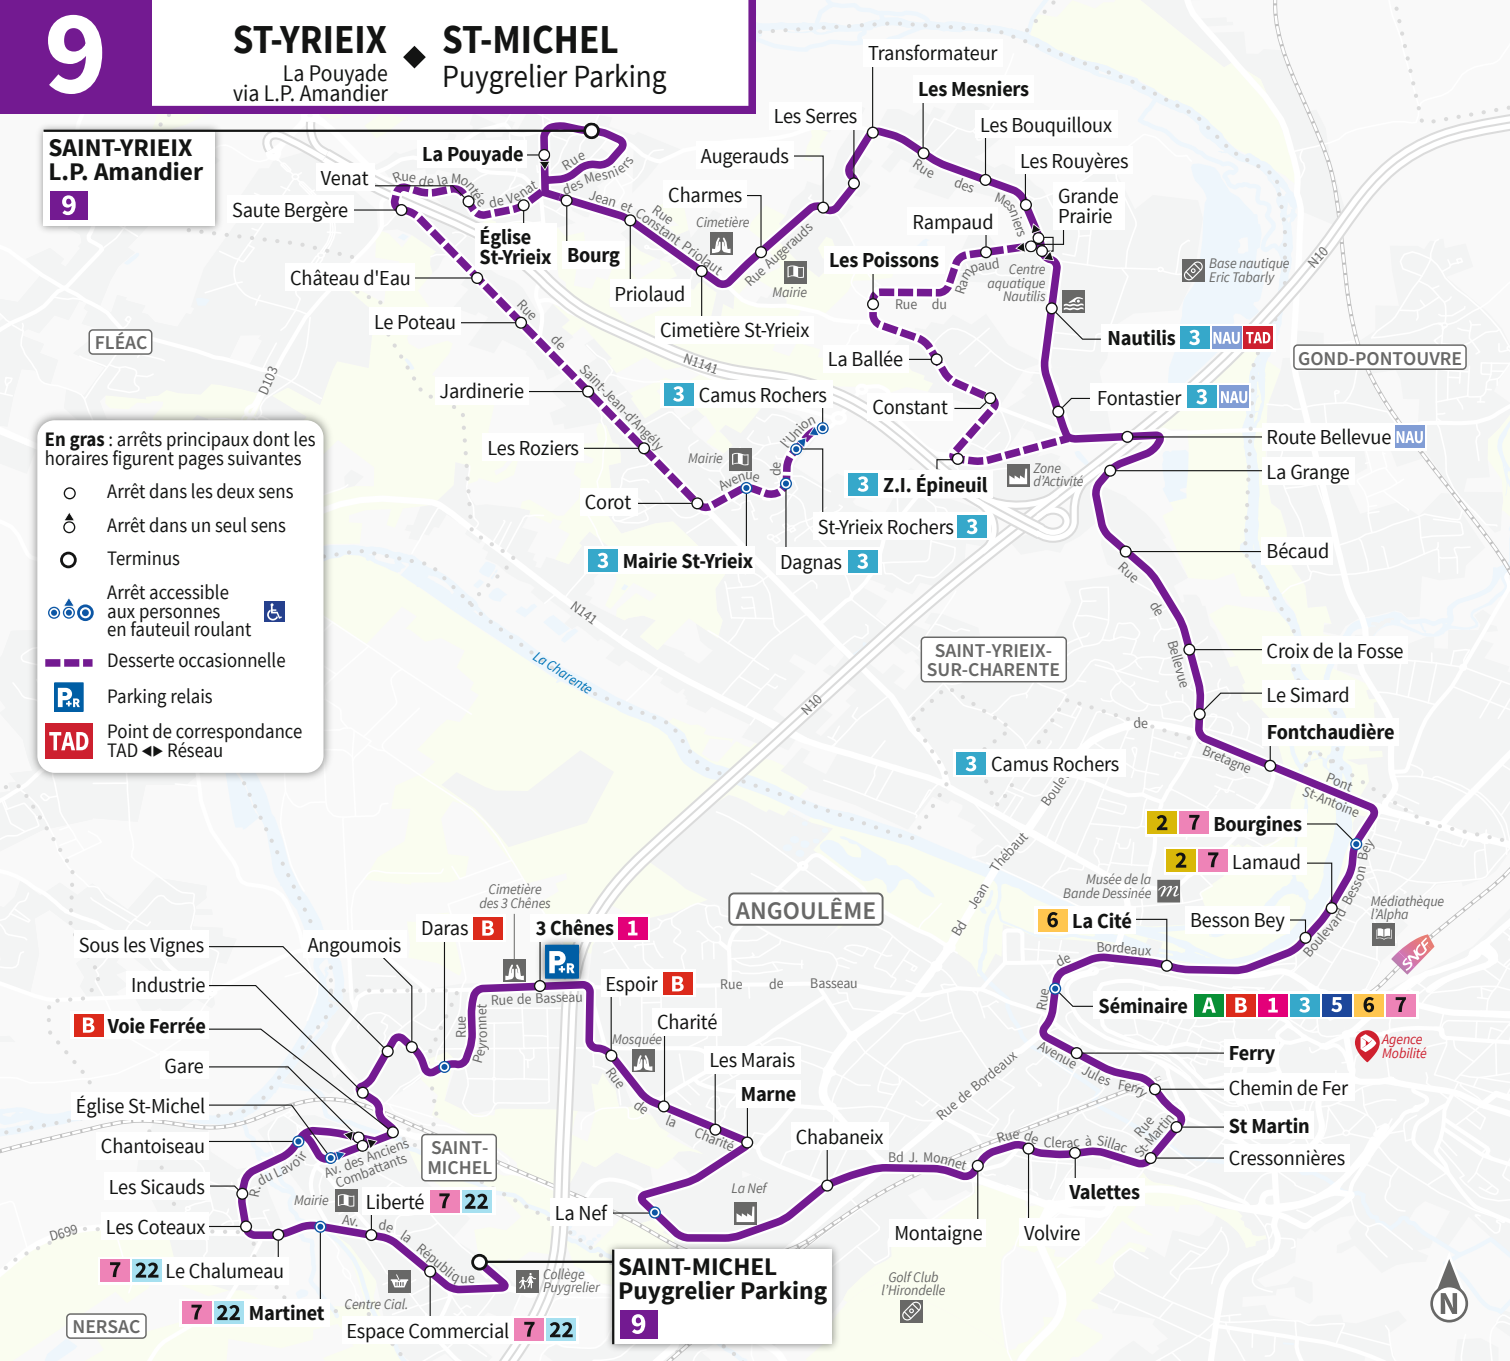

9 > Direction **ST-MICHEL** Puygrelier Parking **du lundi au vendredi**

La Poyade	ST YRIEIX L.P. Amandier	ST YRIEIX Rochers	Mairie St Yrieix	Eglise St Yrieix	ST YRIEIX Bourg	Les Mesniers	Nautilis	Les Poissons	Z.I. Epineuil	Fontchaudière	Bourgines	La Cité	Séminaire	St Martin	La Nef	3 Chênes	Voie Ferrée	Martinet	ST MICHEL Puygrelier Pkg
06:00	06:01	-	-	-	06:02	06:07	06:09	-	-	06:16	06:18	06:21	06:23	06:26	06:32	06:38	06:41	06:44	06:48
06:55	06:56	-	-	-	06:57	07:02	07:04	-	-	07:11	07:13	07:16	07:18	07:21	07:27	07:33	07:37	07:40	07:44
-	-	07:03	07:04	07:09	07:09	07:14	-	07:18	07:20	07:27	07:29	07:32	07:34	07:37	07:43	07:49	07:54	07:58	08:02
07:29	07:31	-	-	-	07:32	07:36	07:39	-	-	07:45	07:48	07:51	07:53	07:56	08:03	08:09	08:13	08:17	08:20
-	-	07:53	07:54	07:59	07:59	08:04	-	08:08	08:10	08:17	08:19	08:23	08:25	08:28	08:34	08:40	08:44	08:48	08:52
08:57	08:59	-	-	-	09:00	09:05	09:07	-	-	09:13	09:16	09:19	09:20	09:23	09:30	09:36	09:40	09:43	09:46
10:16	10:18	-	-	-	10:19	10:24	10:26	-	-	10:32	10:35	10:38	10:39	10:42	10:49	10:55	10:58	11:01	11:04
11:17	11:19	-	-	-	11:20	11:25	11:27	-	-	11:33	11:36	11:39	11:40	11:43	11:50	11:56	11:59	12:02	12:05
12:20	12:22	-	-	-	12:23	12:28	12:30	-	-	12:36	12:39	12:42	12:43	12:46	12:53	12:59	13:02	13:05	13:08
12:58	13:00	-	-	-	13:01	13:05	13:08	-	-	13:14	13:17	13:20	13:22	13:25	13:32	13:38	13:41	13:45	13:48
13:58	13:59	-	-	-	14:00	14:05	14:07	-	-	14:14	14:16	14:19	14:21	14:24	14:30	14:36	14:40	14:43	14:47
15:13	15:15	-	-	-	15:16	15:21	15:23	-	-	15:29	15:32	15:35	15:36	15:39	15:46	15:52	15:56	15:59	16:02
15:42	15:44	-	-	-	15:45	15:49	15:52	-	-	15:58	16:01	16:04	16:06	16:09	16:16	16:22	16:25	16:29	16:32
15:53	15:55	-	-	-	15:56	16:00	16:03	-	-	16:09	16:12	16:15	16:17	16:20	16:27	16:33	16:36	16:40	16:43
16:13	16:15	-	-	-	16:16	16:20	16:23	-	-	16:29	16:32	16:35	16:37	16:40	16:47	16:53	16:56	17:00	17:03
16:46	16:47	-	-	-	16:48	16:53	16:55	-	-	17:02	17:05	17:09	17:11	17:14	17:20	17:26	17:30	17:34	17:37
17:23	17:24	-	-	-	17:25	17:30	17:32	-	-	17:39	17:42	17:46	17:48	17:51	17:57	18:03	18:07	18:11	18:14
17:58	17:59	-	-	-	18:00	18:05	18:07	-	-	18:14	18:16	18:20	18:22	18:25	18:31	18:37	18:41	18:44	18:48
18:19	18:21	-	-	-	18:22	18:27	18:29	-	-	18:35	18:38	18:41	18:42	18:45	18:52	18:58	19:01	19:04	19:07
19:14	19:16	-	-	-	19:17	19:22	19:24	-	-	19:30	19:33	19:36	19:37	19:40	19:47	19:53	19:56	19:59	20:02
20:05	20:07	-	-	-	20:08	20:13	20:15	-	-	20:21	20:24	20:27	20:28	20:31	20:38	20:44	20:47	20:50	20:53