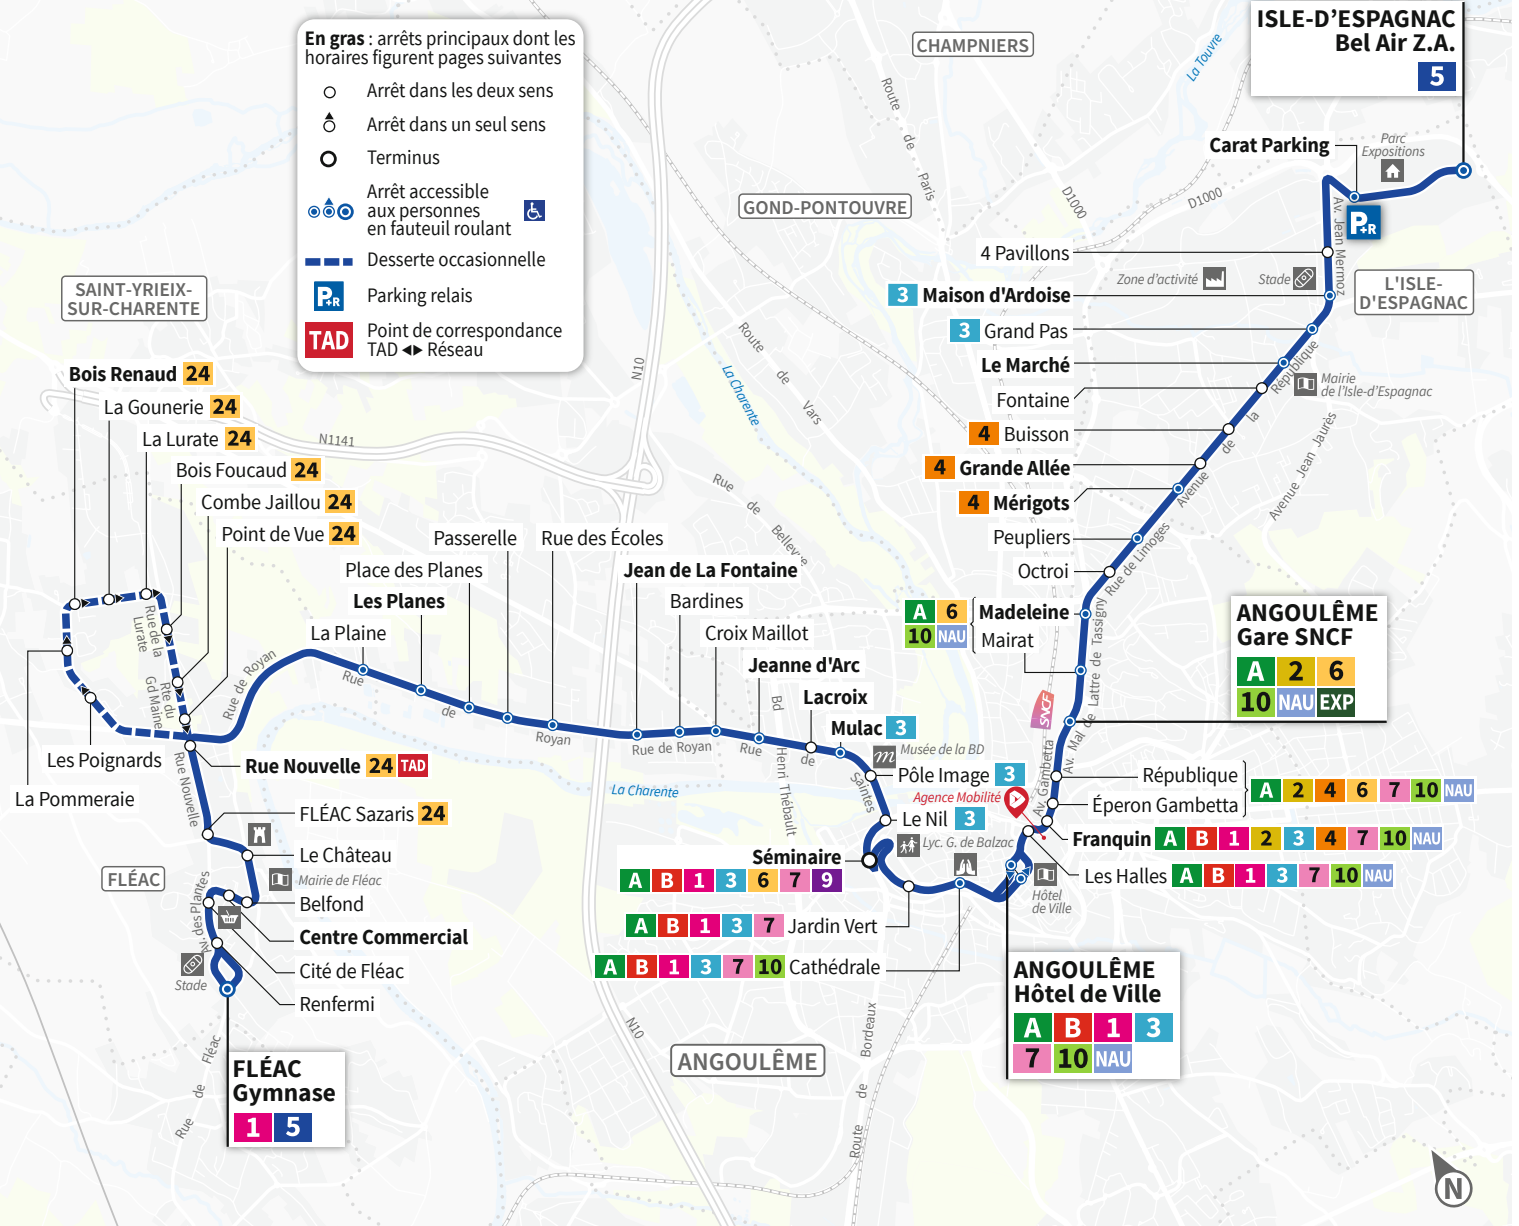

5 FLÉAC L'ISLE-D'ESPAGNAC

Gymnase Bel Air Z.A.

5 >Direction FLÉAC Gymnase

du lundi au vendredi