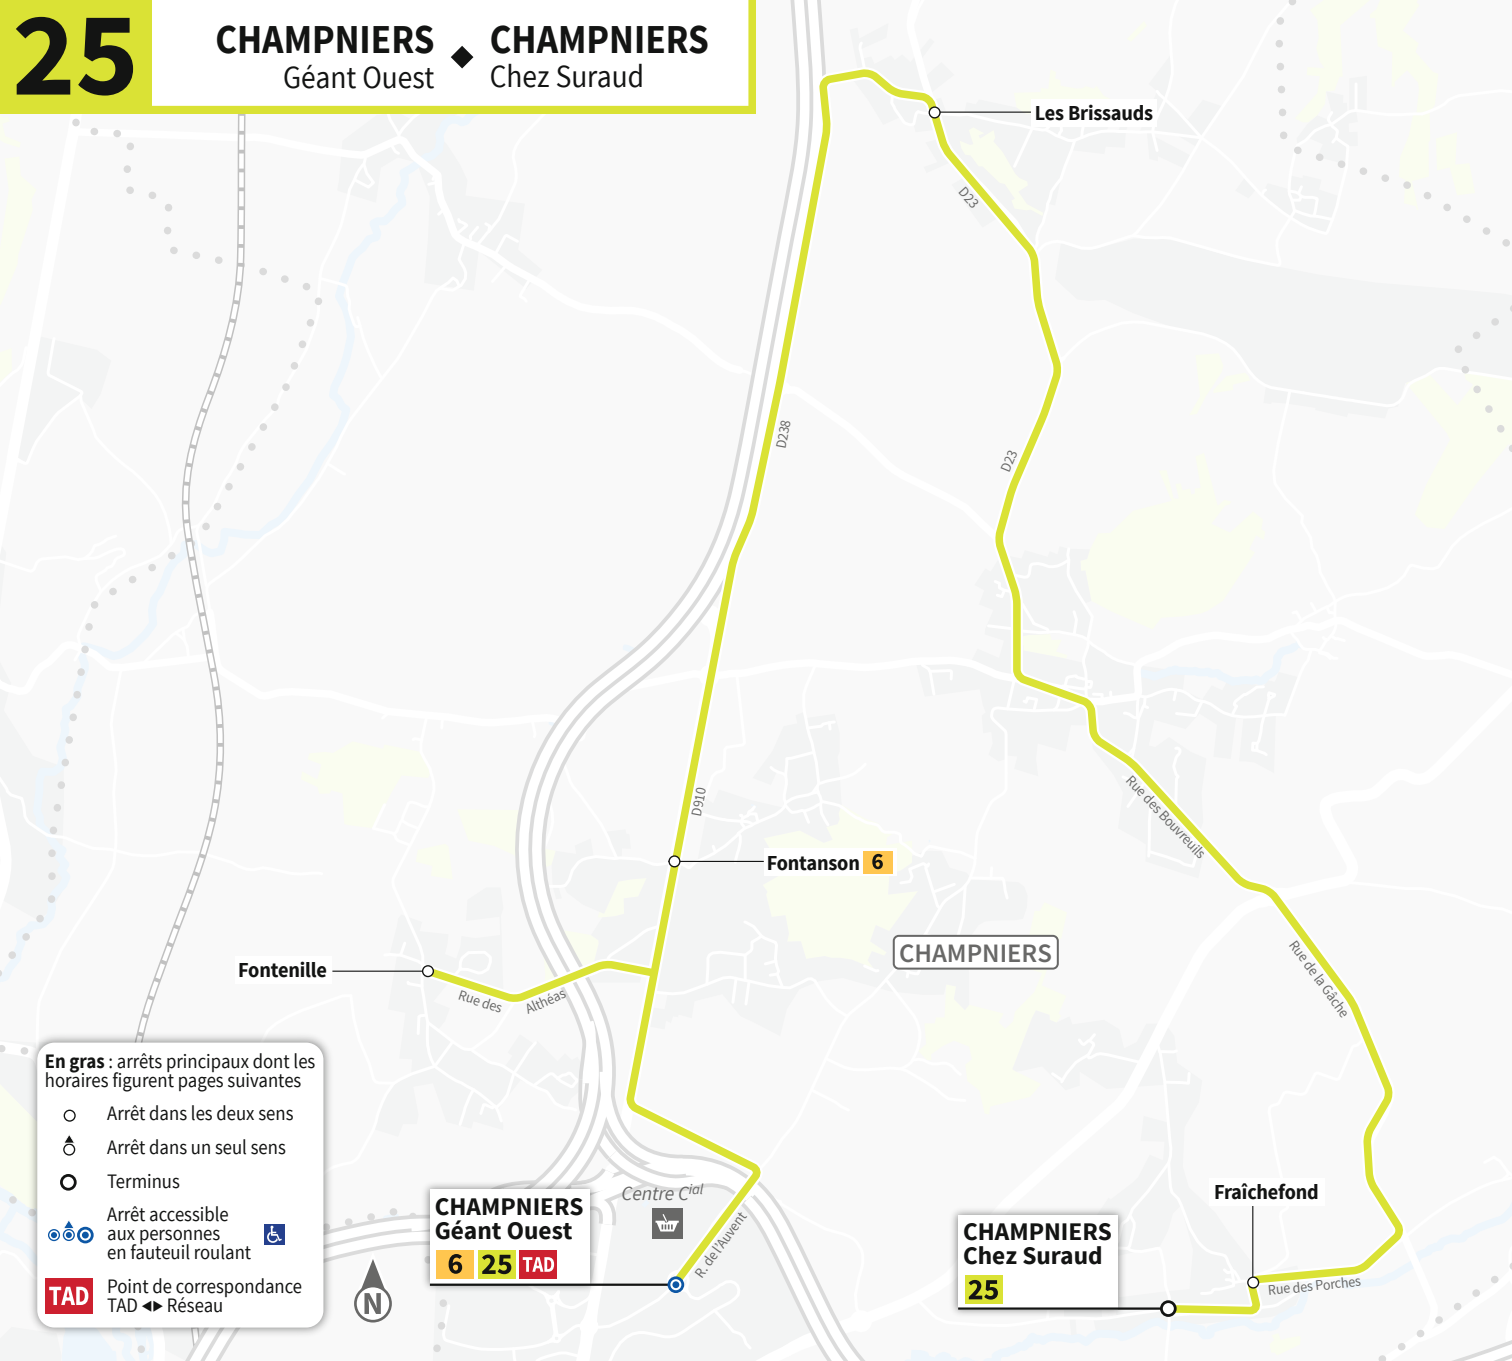

HORAIRES VALABLES À PARTIR DU
4 SEPTEMBRE 2023

25

> Direction
CHAMPNIERS
Géant Ouest

25

25

> Direction
CHAMPNIERS Géant Ouest

du lundi au vendredi

	Chez Suraud	Fraichefond	Les Brissauds	Fontanson	Fontenille	CHAMPNIERS Géant Ouest
a	-	-	-	-	-	06:44
	06:33	06:33	06:44	06:54	06:57	07:03
a	-	-	-	-	-	07:55
a	-	-	-	-	-	09:14
a	-	-	-	-	-	12:34
a	-	-	-	-	-	13:13
a	-	-	-	-	-	15:14

- a Réservation obligatoire (après inscription au 05 45 65 25 35)
Trajet direct vers CHAMPNIERS Géant Ouest (Ligne 6)
- Horaire de passage communiqué lors de la réservation

HORAIRES VALABLES À PARTIR DU
4 SEPTEMBRE 2023

25

> Direction
CHAMPNIERS
Chez Suraud

25

25

CHAMPNIERS Géant Ouest

CHAMPNIERS Chez Suraud

En gras : arrêts principaux dont les horaires figurent pages suivantes

- Arrêt dans les deux sens
- ⊙ Arrêt dans un seul sens
- Terminus
- ♿ Arrêt accessible aux personnes en fauteuil roulant
- TAD Point de correspondance TAD ◀ Réseau

25

> Direction CHAMPNIERS Chez Suraud

du lundi au vendredi

	CHAMPNIERS Géant Ouest	Fontenille	Fontanson	Les Brissauds	Fraïchefond	Chez Suraud
a	07:41	-	-	-	-	-
a	10:34	-	-	-	-	-
a	12:38	-	-	-	-	-
a	13:52	-	-	-	-	-
a	15:16	-	-	-	-	-
a	16:39	-	-	-	-	-
a	17:42	17:47	17:50	17:59	18:11	18:12
a	19:05	-	-	-	-	-
a	19:43	-	-	-	-	-