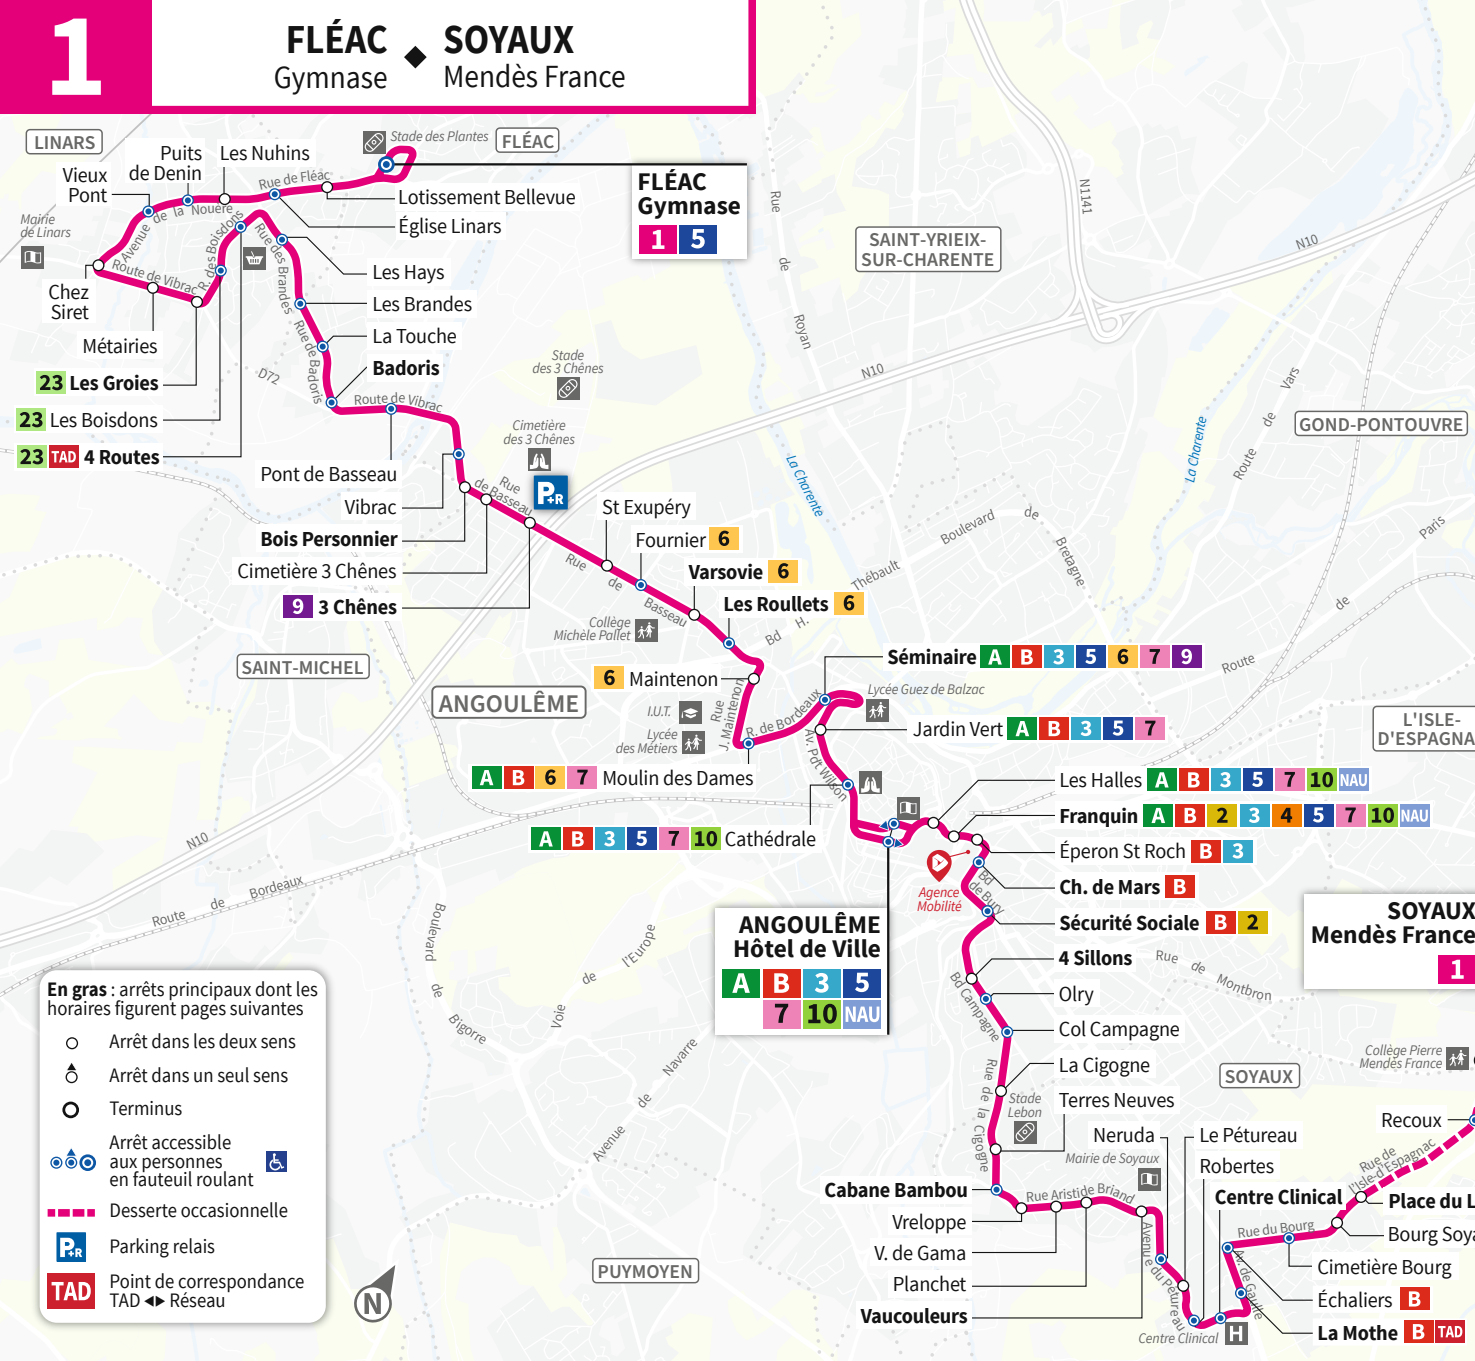

1

> Direction  
**SOYAUX** Mendès-France

samedi & vacances scolaires

FLEAC Gymnase	Les Grôles	LIVARS 4 Routes	Badonis	Bois Persannier	3 Châteaux	Varsovie	Les Rouillats	Séminaire	Hôtel de Ville	Franquin	Champ de Mars	Sécurité Sociale	4 Sillons	Cabane Bambou	Vaucoilliers	Centre Clinical	La Mothe	SOYAUX Place du Lac	SOYAUX Mendès-France
06:00	06:05	06:07	06:10	06:12	06:14	06:16	06:19	06:23	06:25	06:27	06:27	06:28	06:31	06:32	06:35	06:35	06:38	06:41	-
06:30	06:35	06:37	06:40	06:42	06:44	06:46	06:49	06:53	06:55	06:57	06:57	06:58	07:01	07:02	07:05	07:05	07:08	-	-
06:59	07:04	07:06	07:09	07:11	07:13	07:15	07:15	07:18	07:22	07:24	07:26	07:26	07:27	07:31	07:32	07:35	07:35	07:38	07:41
07:20	07:24	07:26	07:29	07:31	07:33	07:35	07:36	07:39	07:43	07:45	07:47	07:47	07:48	07:52	07:53	07:56	07:56	07:59	08:02
07:48	07:52	07:54	7:57	07:59	08:01	08:03	08:04	08:07	08:11	08:13	08:15	08:15	08:16	08:19	08:20	08:23	08:23	08:26	-
08:14	08:18																		