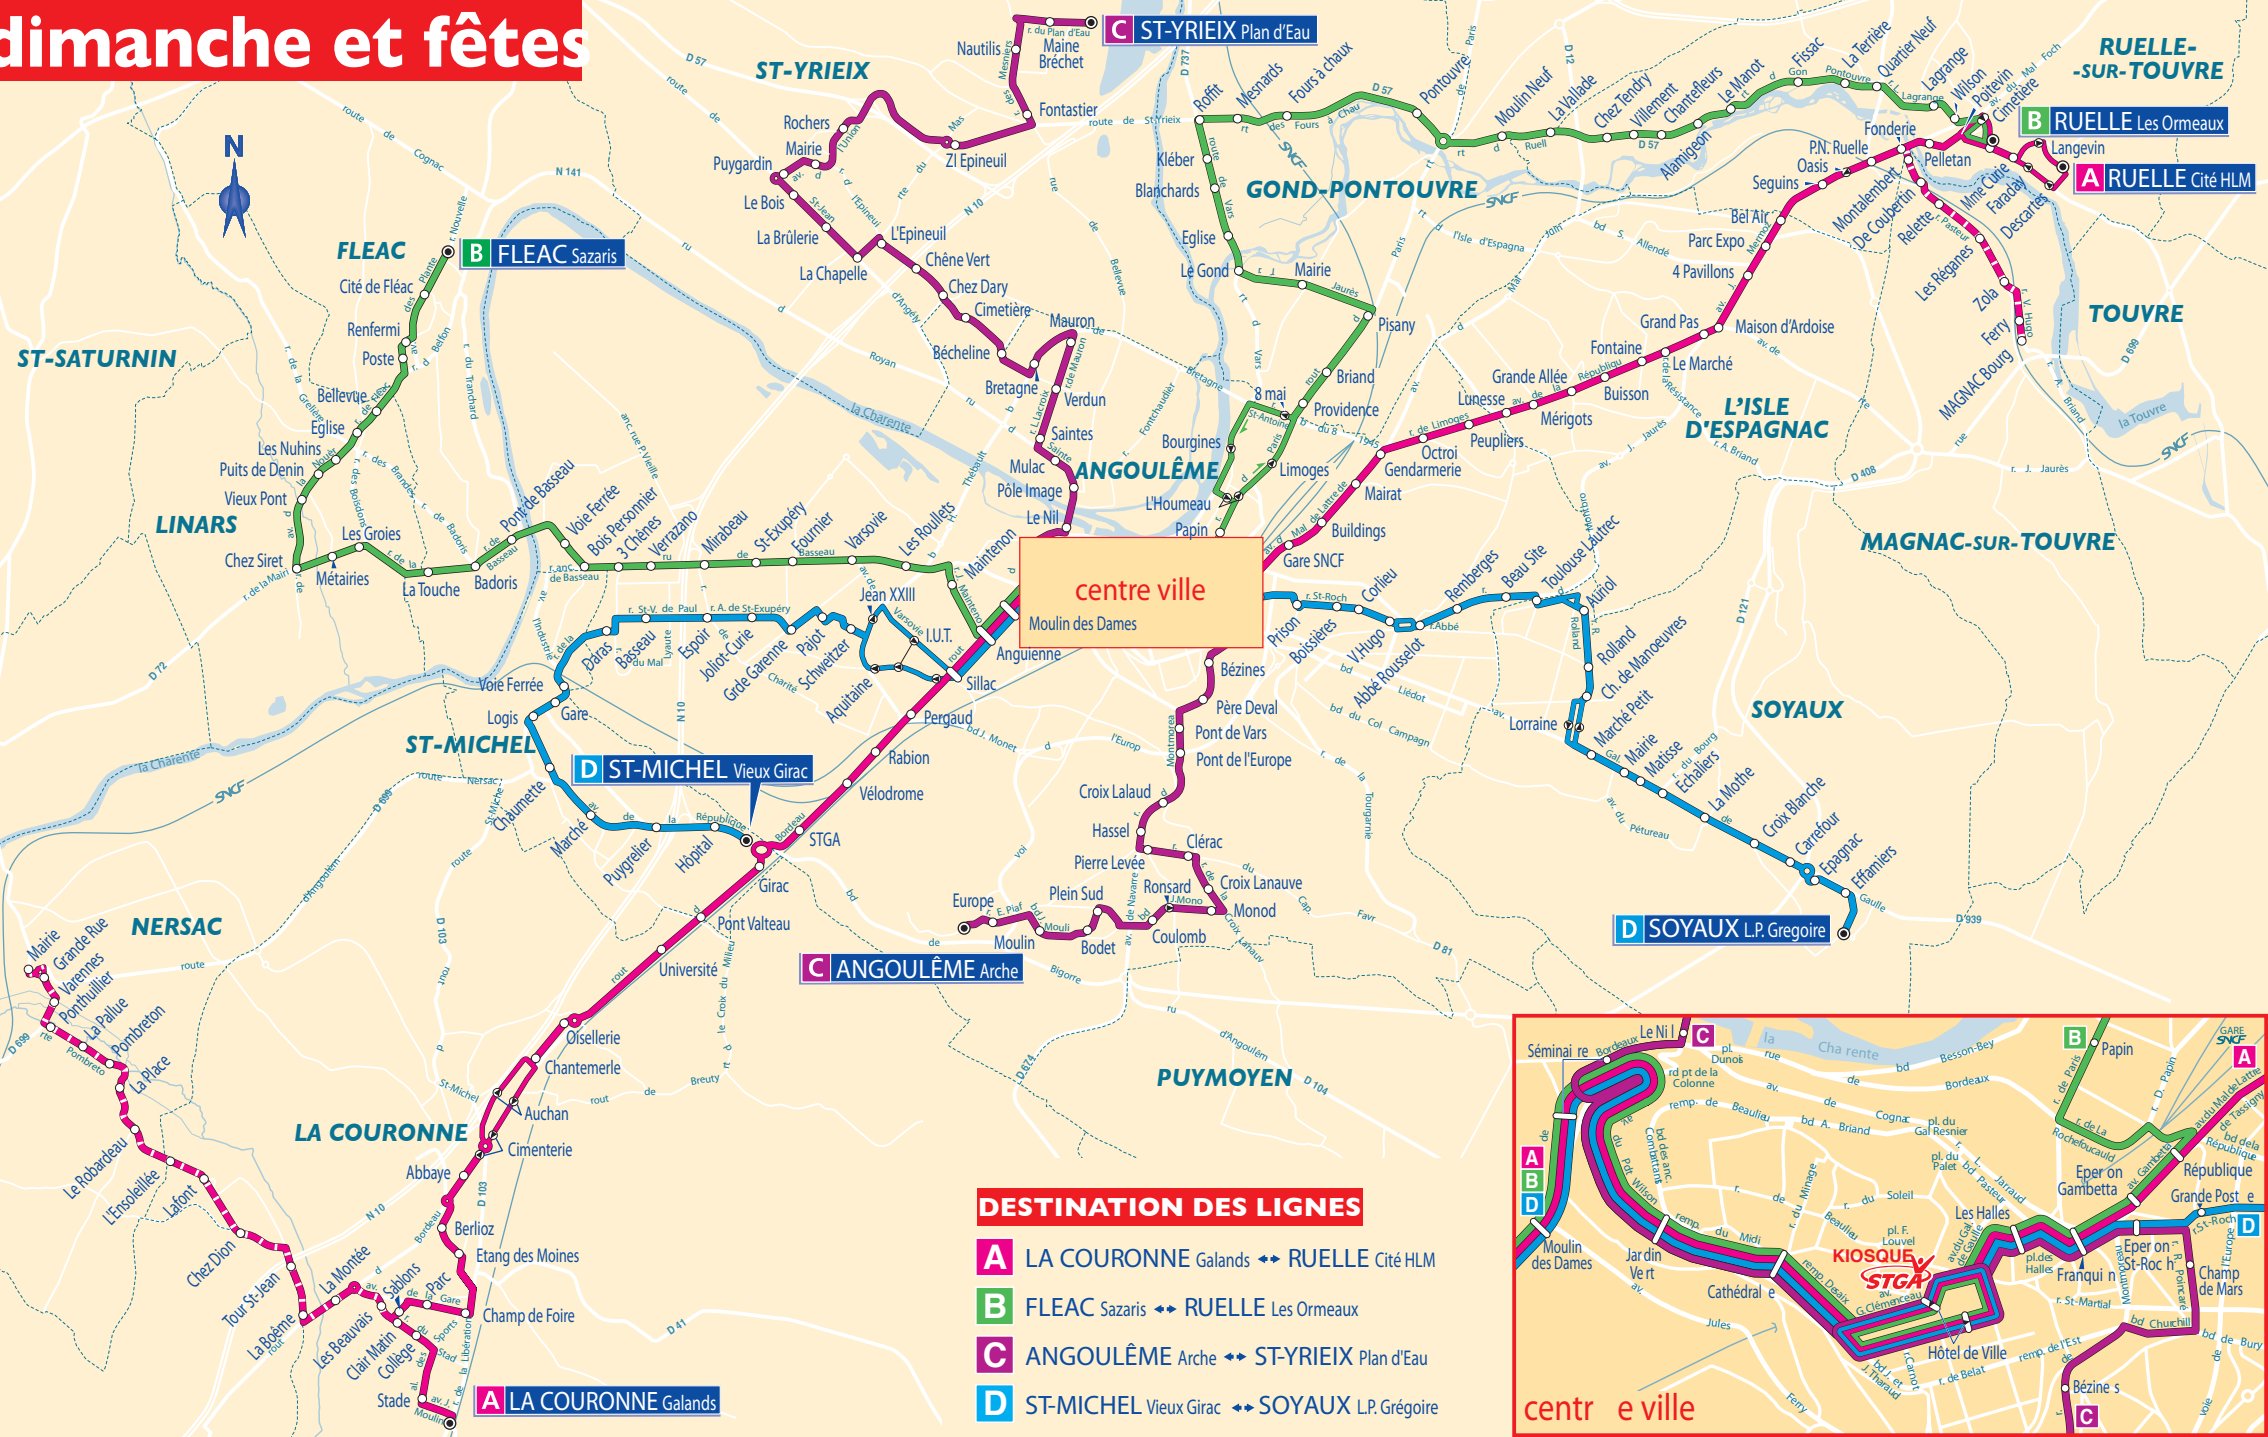

## DESTINATION DES LIGNES

- A** LA COURONNE Galands ↔ RUELLE Cité HLM
- B** FLEAC Sazaris ↔ RUELLE Les Ormeaux
- C** ANGOULÊME Arche ↔ ST-YRIEIX Plan d'Eau
- D** ST-MICHEL Vieux Girac ↔ SOYAUX L.P. Grégoire