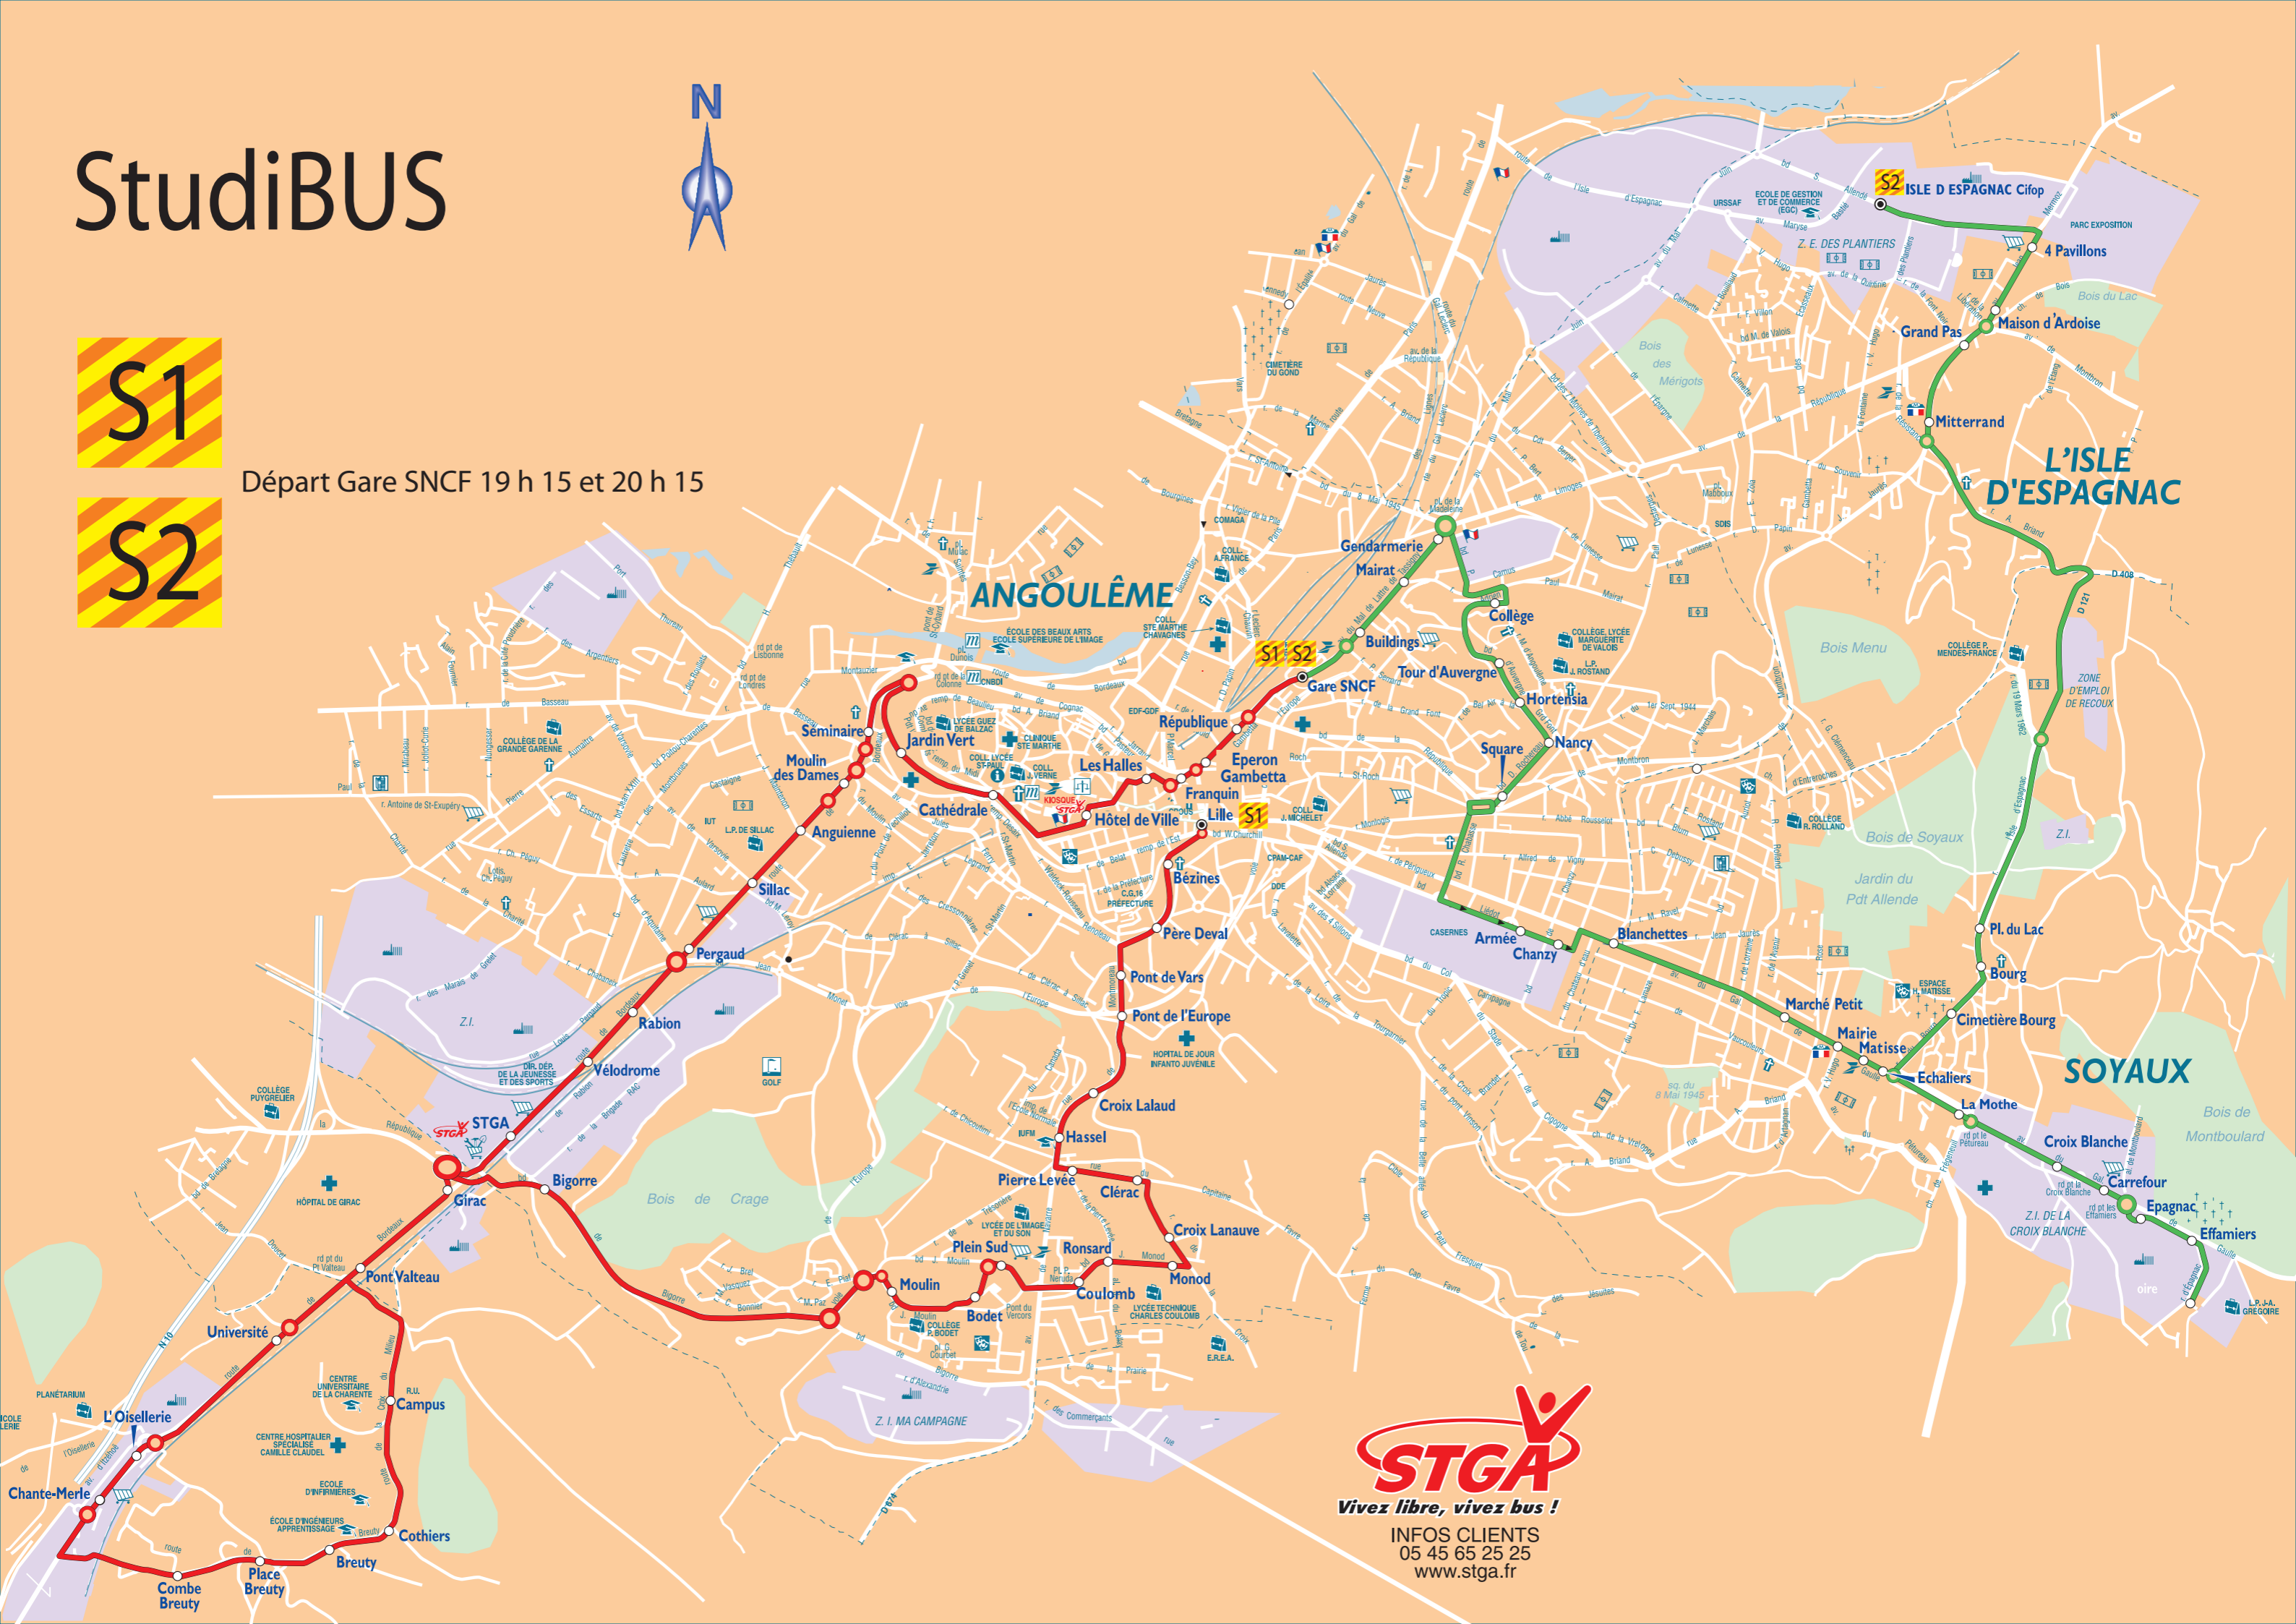

StudiBUS

Départ Gare SNCF 19 h 15 et 20 h 15

Vivez libre, vivez bus !

INFOS CLIENTS
05 45 65 25 25
www.stga.fr