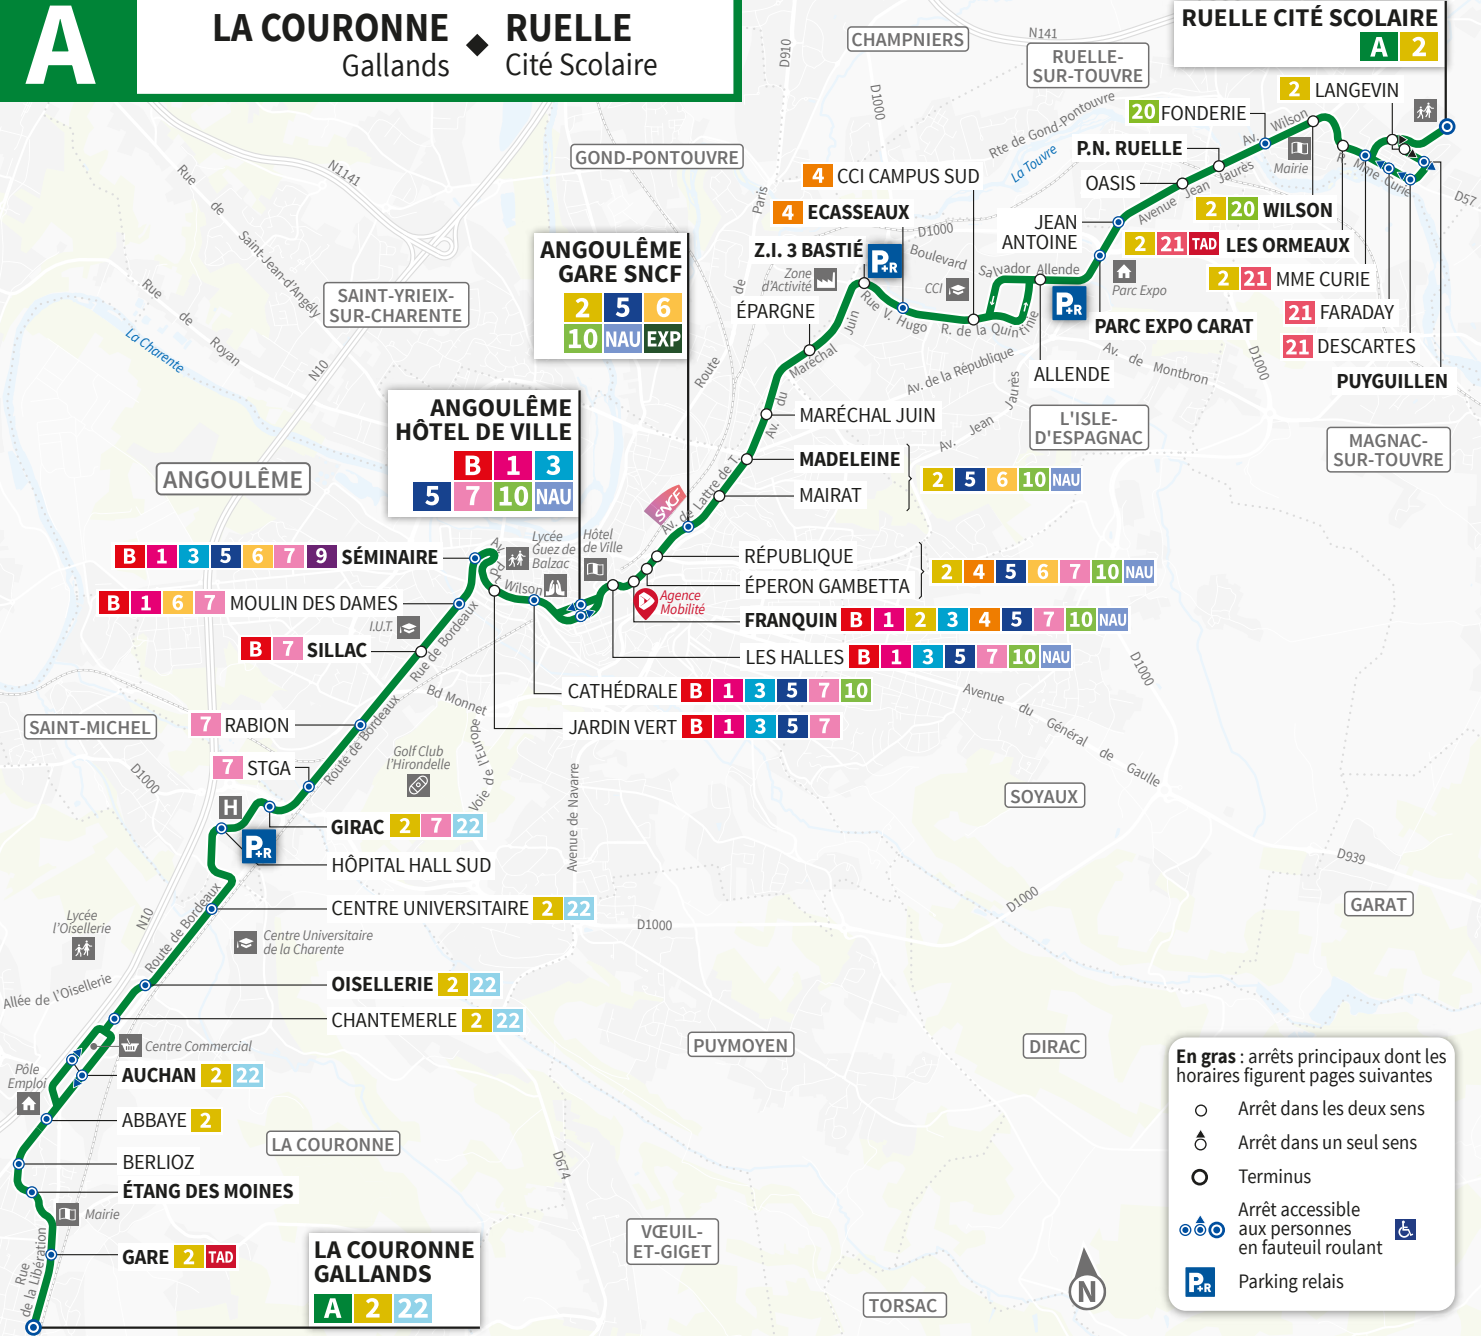

## LA COURONNE RUELLE

Gallands Cité Scolaire

## RUELLE CITÉ SCOLAIRE

A 2

- En gras :** arrêts principaux dont les horaires figurent pages suivantes
- Arrêt dans les deux sens
  - ⤴ Arrêt dans un seul sens
  - Terminus
  - ♿ Arrêt accessible aux personnes en fauteuil roulant
  - P+R Parking relais