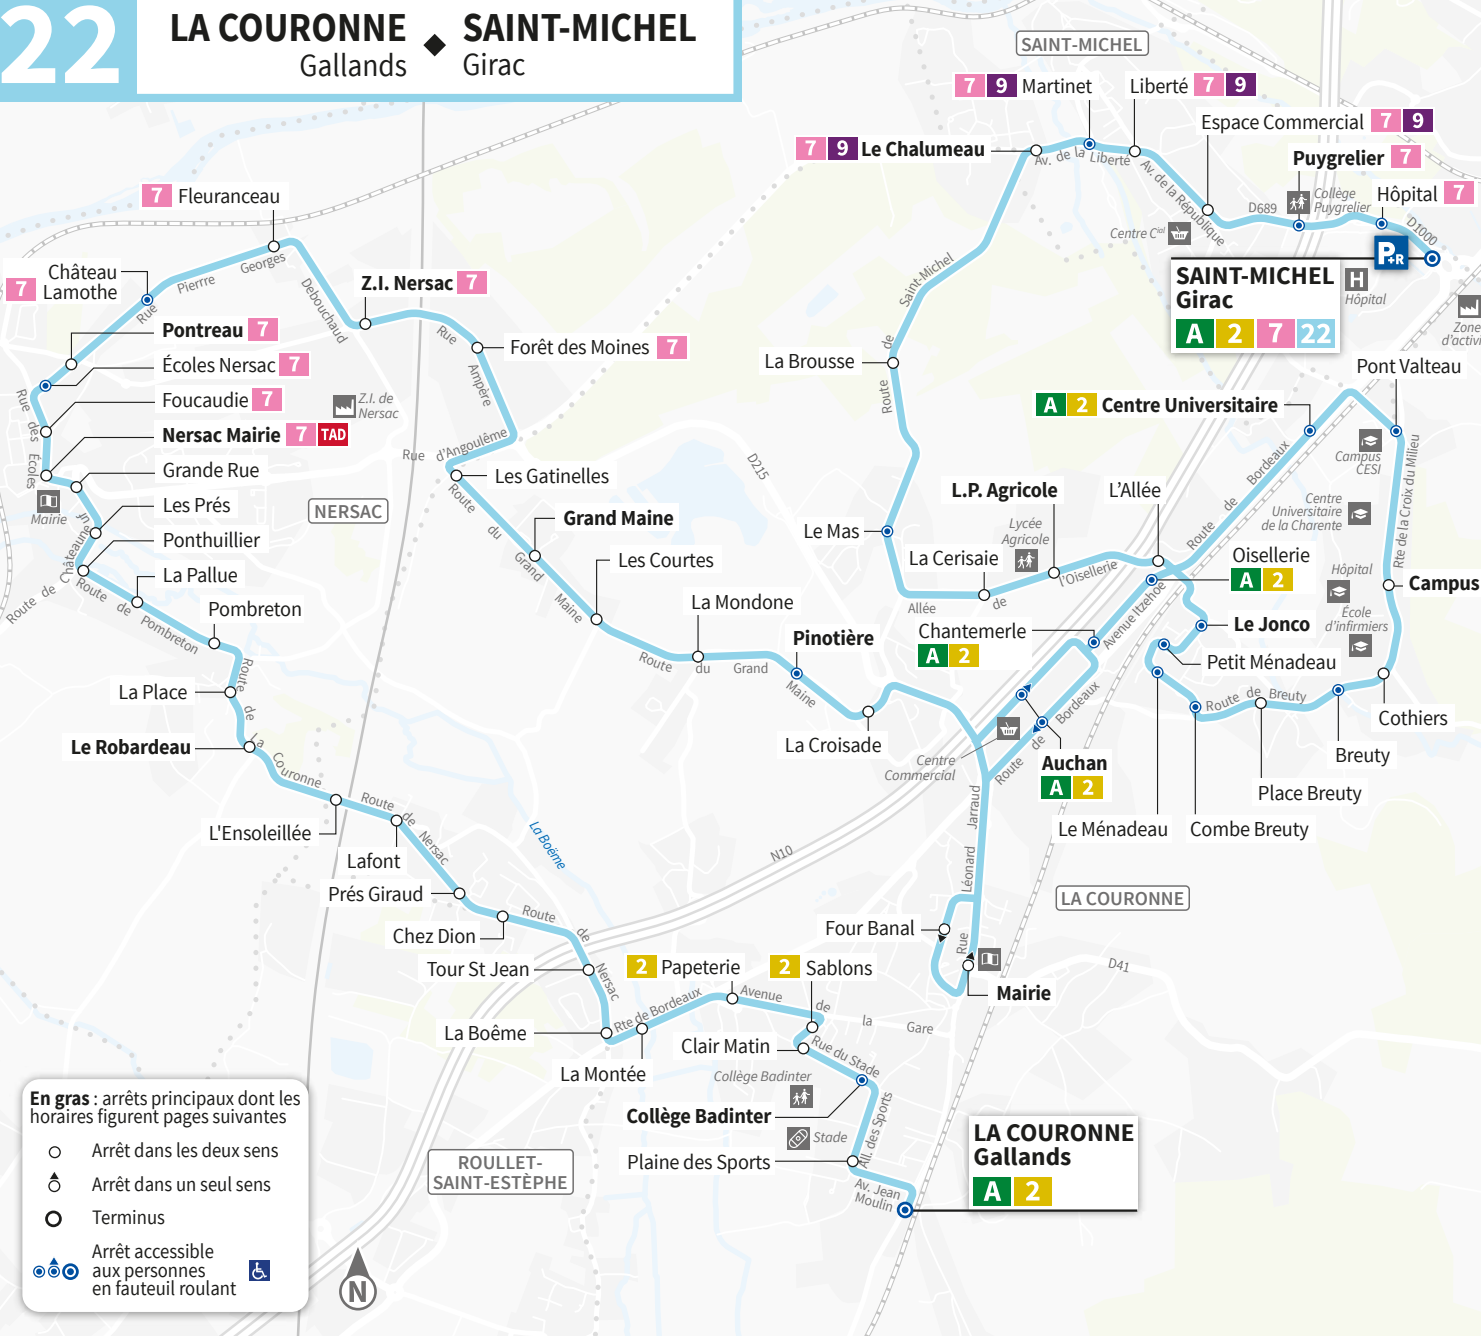

LA COURONNE ◆ SAINT-MICHEL

Gallands Girac

- En gras :** arrêts principaux dont les horaires figurent pages suivantes
- Arrêt dans les deux sens
 - ⊕ Arrêt dans un seul sens
 - Terminus
 - ♿ Arrêt accessible aux personnes en fauteuil roulant

Grand Maine

Les Courtes

La Mondone

Pinotière

La Croisade

2 Papeterie

2 Sablons

La Boème

7 Puygrelier

7 Hôpital

SAINT-MICHEL Girac

A 2 7 22

Pont Valteau

A 2 Centre Universitaire

L.P. Agricole

Le Mas

La Cerisaie

Chantemerle **A 2**

Auchan **A 2**

Oisellerie **A 2**

Le Jonco **A 2**

Petit Ménadeau

Le Ménadeau

Combe Breuty