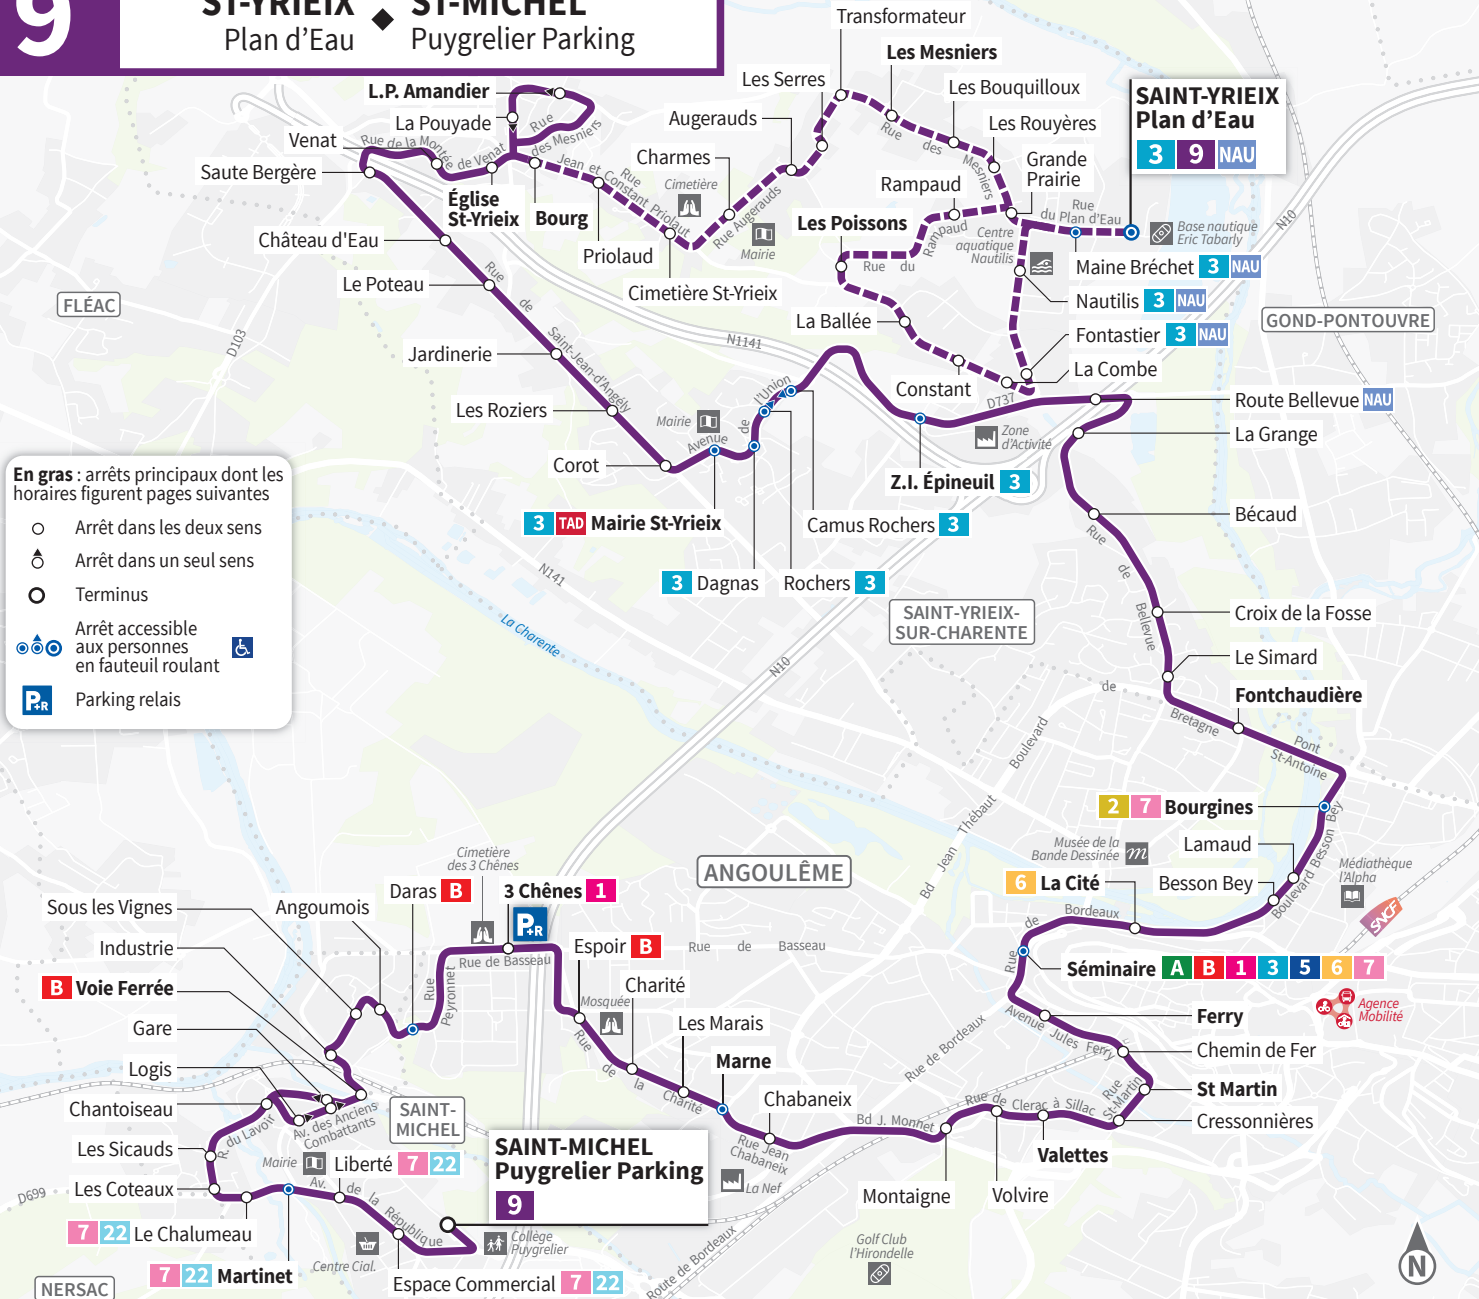

1. **En gras :** arrêts principaux dont les horaires figurent pages suivantes
2. Arrêt dans les deux sens
   - ⦿ Arrêt dans un seul sens
   - Terminus
   - ♿ Arrêt accessible aux personnes en fauteuil roulant
   - P_R Parking relais

ST YRIEIX Plan d'Eau	Les Poissons	Les Mesniers	ST YRIEIX Bourg	L.P. Amandier	Eglise St Yrieix	Mairie St Yrieix	Z.I. Epineuil	Fontchaudière	Bourgines	La Cité	Séminaire	Ferry	St Martin	Valettes	Marne	3 Chênes	Voie Ferrée	Martinet	ST MICHEL Puygrelier Pkg
05:56	-	05:58	06:03	06:06	06:07	06:13	06:16	06:21	06:23	06:26	06:28	06:29	06:31	06:32	06:37	06:41	06:44	06:47	06:49
06:49	06:54	06:57	07:02	-	07:02	07:09	07:12	07:18	07:20	07:23	07:25	07:26	07:28	07:29	07:34	07:38	07:43	07:47	07:49
07:05	07:10	07:13	07:18	-	07:18	07:25	07:28	07:34	07:36	07:39	07:41	07:42	07:44	07:45	07:50	07:54	07:59	08:03	08:05
07:30	-	07:32	07:37	-	07:37	07:43	07:46	07:52	07:54	07:58	08:00	08:01	08:03	08:04	08:09	08:13	08:17	08:21	08:23
08:02	08:07	08:11	08:16	08:19	08:20	08:27	08:31	08:37	08:39	08:43	08:46	08:47	08:49	08:50	08:55	08:59	09:03	09:06	09:08
08:50	-	08:52	08:57	09:00	09:01	09:08	09:12	09:18	09:20	09:24	09:26	09:27	09:29	09:30	09:35	09:39	09:43	09:46	09:48
10:10	-	10:12	10:17	10:20	10:21	10:28	10:32	10:38	10:40	10:44	10:47	10:48	10:50	10:51	10:56	11:00	11:03	11:06	11:08
				11:20	11:21	11:28	11:32	11:38	11:40	11:44	11:46	11:47	11:49	11:50	11:55	11:59	12:02	12:05	12:07
12:16	-	12:18	12:23	12:26	12:27	12:34	12:38	12:44	12:46	12:50	12:52	12:53	12:55	12:56	13:01	13:05	13:08	13:11	13:13
12:52	-	12:54	12:59	13:02	13:03	13:10	13:14	13:20	13:22	13:26	13:28	13:29	13:31	13:32	13:37	13:41	13:45	13:48	13:50
				13:59	14:00	14:07	14:11	14:17	14:19	14:23	14:25	14:26	14:28	14:29	14:34	14:38	14:42	14:45	14:47
				15:16	15:17	15:24	15:28	15:34	15:36	15:40	15:42	15:43	15:45	15:46	15:51	15:55	15:59	16:02	16:04
15:33	-	15:35	15:40	15:43	15:44	15:51	15:55	16:01	16:03	16:07	16:09	16:10	16:12	16:13	16:18	16:22	16:26	16:29	16:31
				15:55	15:56	16:03	16:07	16:13	16:15	16:19	16:21	16:22	16:24	16:25	16:30	16:34	16:38	16:41	16:44
16:10	-	16:12	16:17	-	16:18	16:24	16:28	16:34	16:36	16:40	16:43	16:44	16:46	16:47	16:52	16:56	17:00	17:03	17:06
16:44	-	16:46	16:51	-	16:52	16:58	17:02	17:08	17:10	17:14	17:16	17:17	17:19	17:20	17:25	17:29	17:33	17:36	17:39
17:16	-	17:18	17:23	17:26	17:27	17:34	17:38	17:44	17:46	17:50	17:52	17:53	17:55	17:56	18:01	18:05	18:09	18:12	18:15
17:50	-	17:52	17:57	18:00	18:01	18:08	18:12	18:18	18:20	18:24	18:27	18:28	18:30	18:31	18:36	18:40	18:44	18:47	18:50
18:10	-	18:12	18:17	18:20	18:21	18:28	18:32	18:38	18:40	18:44	18:47	18:48	18:50	18:51	18:56	19:00	19:03	19:06	19:08
19:13	-	19:15	19:20	-	19:21	19:27	19:31	19:37	19:39	19:43	19:45	19:46	19:48	19:49	19:54	19:58	20:01	20:04	20:06
				20:09	20:10	20:17	20:21	20:26	20:28	20:31	20:33	20:34	20:36	20:37	20:42	20:46	20:49	20:52	20:54