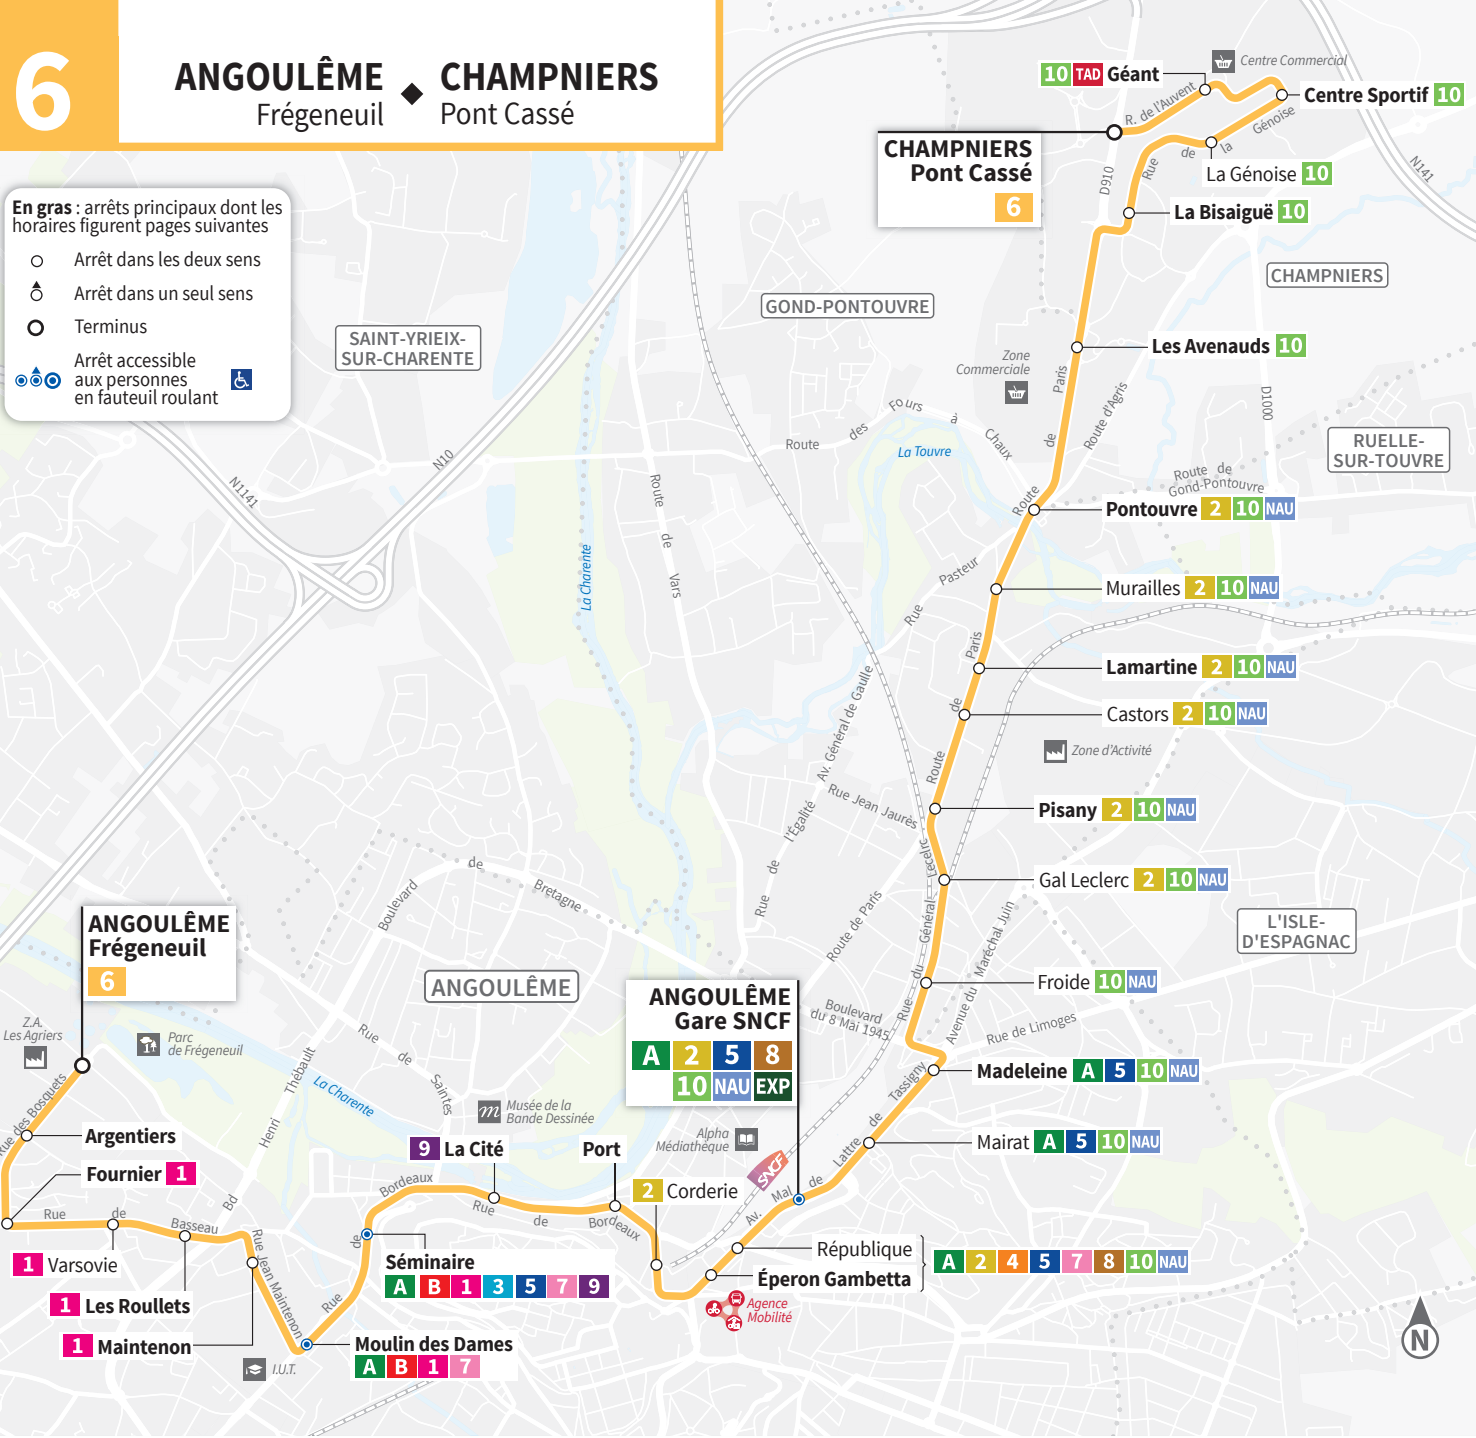

LIGNE 6 • 25 départs par jour
DU 24 FÉVRIER 2020 AU 30 AOÛT 2020

6

> Direction
ANGOULEME
Frégeneuil

6

SERVICE INFOS CLIENTS : 05 45 65 25 25 - stga.fr - [f](#) stgalofficielle

6

ANGOULÊME Frégeneuil ◀ CHAMPNIERS Pont Cassé

- En gras** : arrêts principaux dont les horaires figurent pages suivantes
- Arrêt dans les deux sens
 - ◐ Arrêt dans un seul sens
 - Terminus
 - ♿ Arrêt accessible aux personnes en fauteuil roulant

6

> Direction ANGOULÊME Frégeneuil