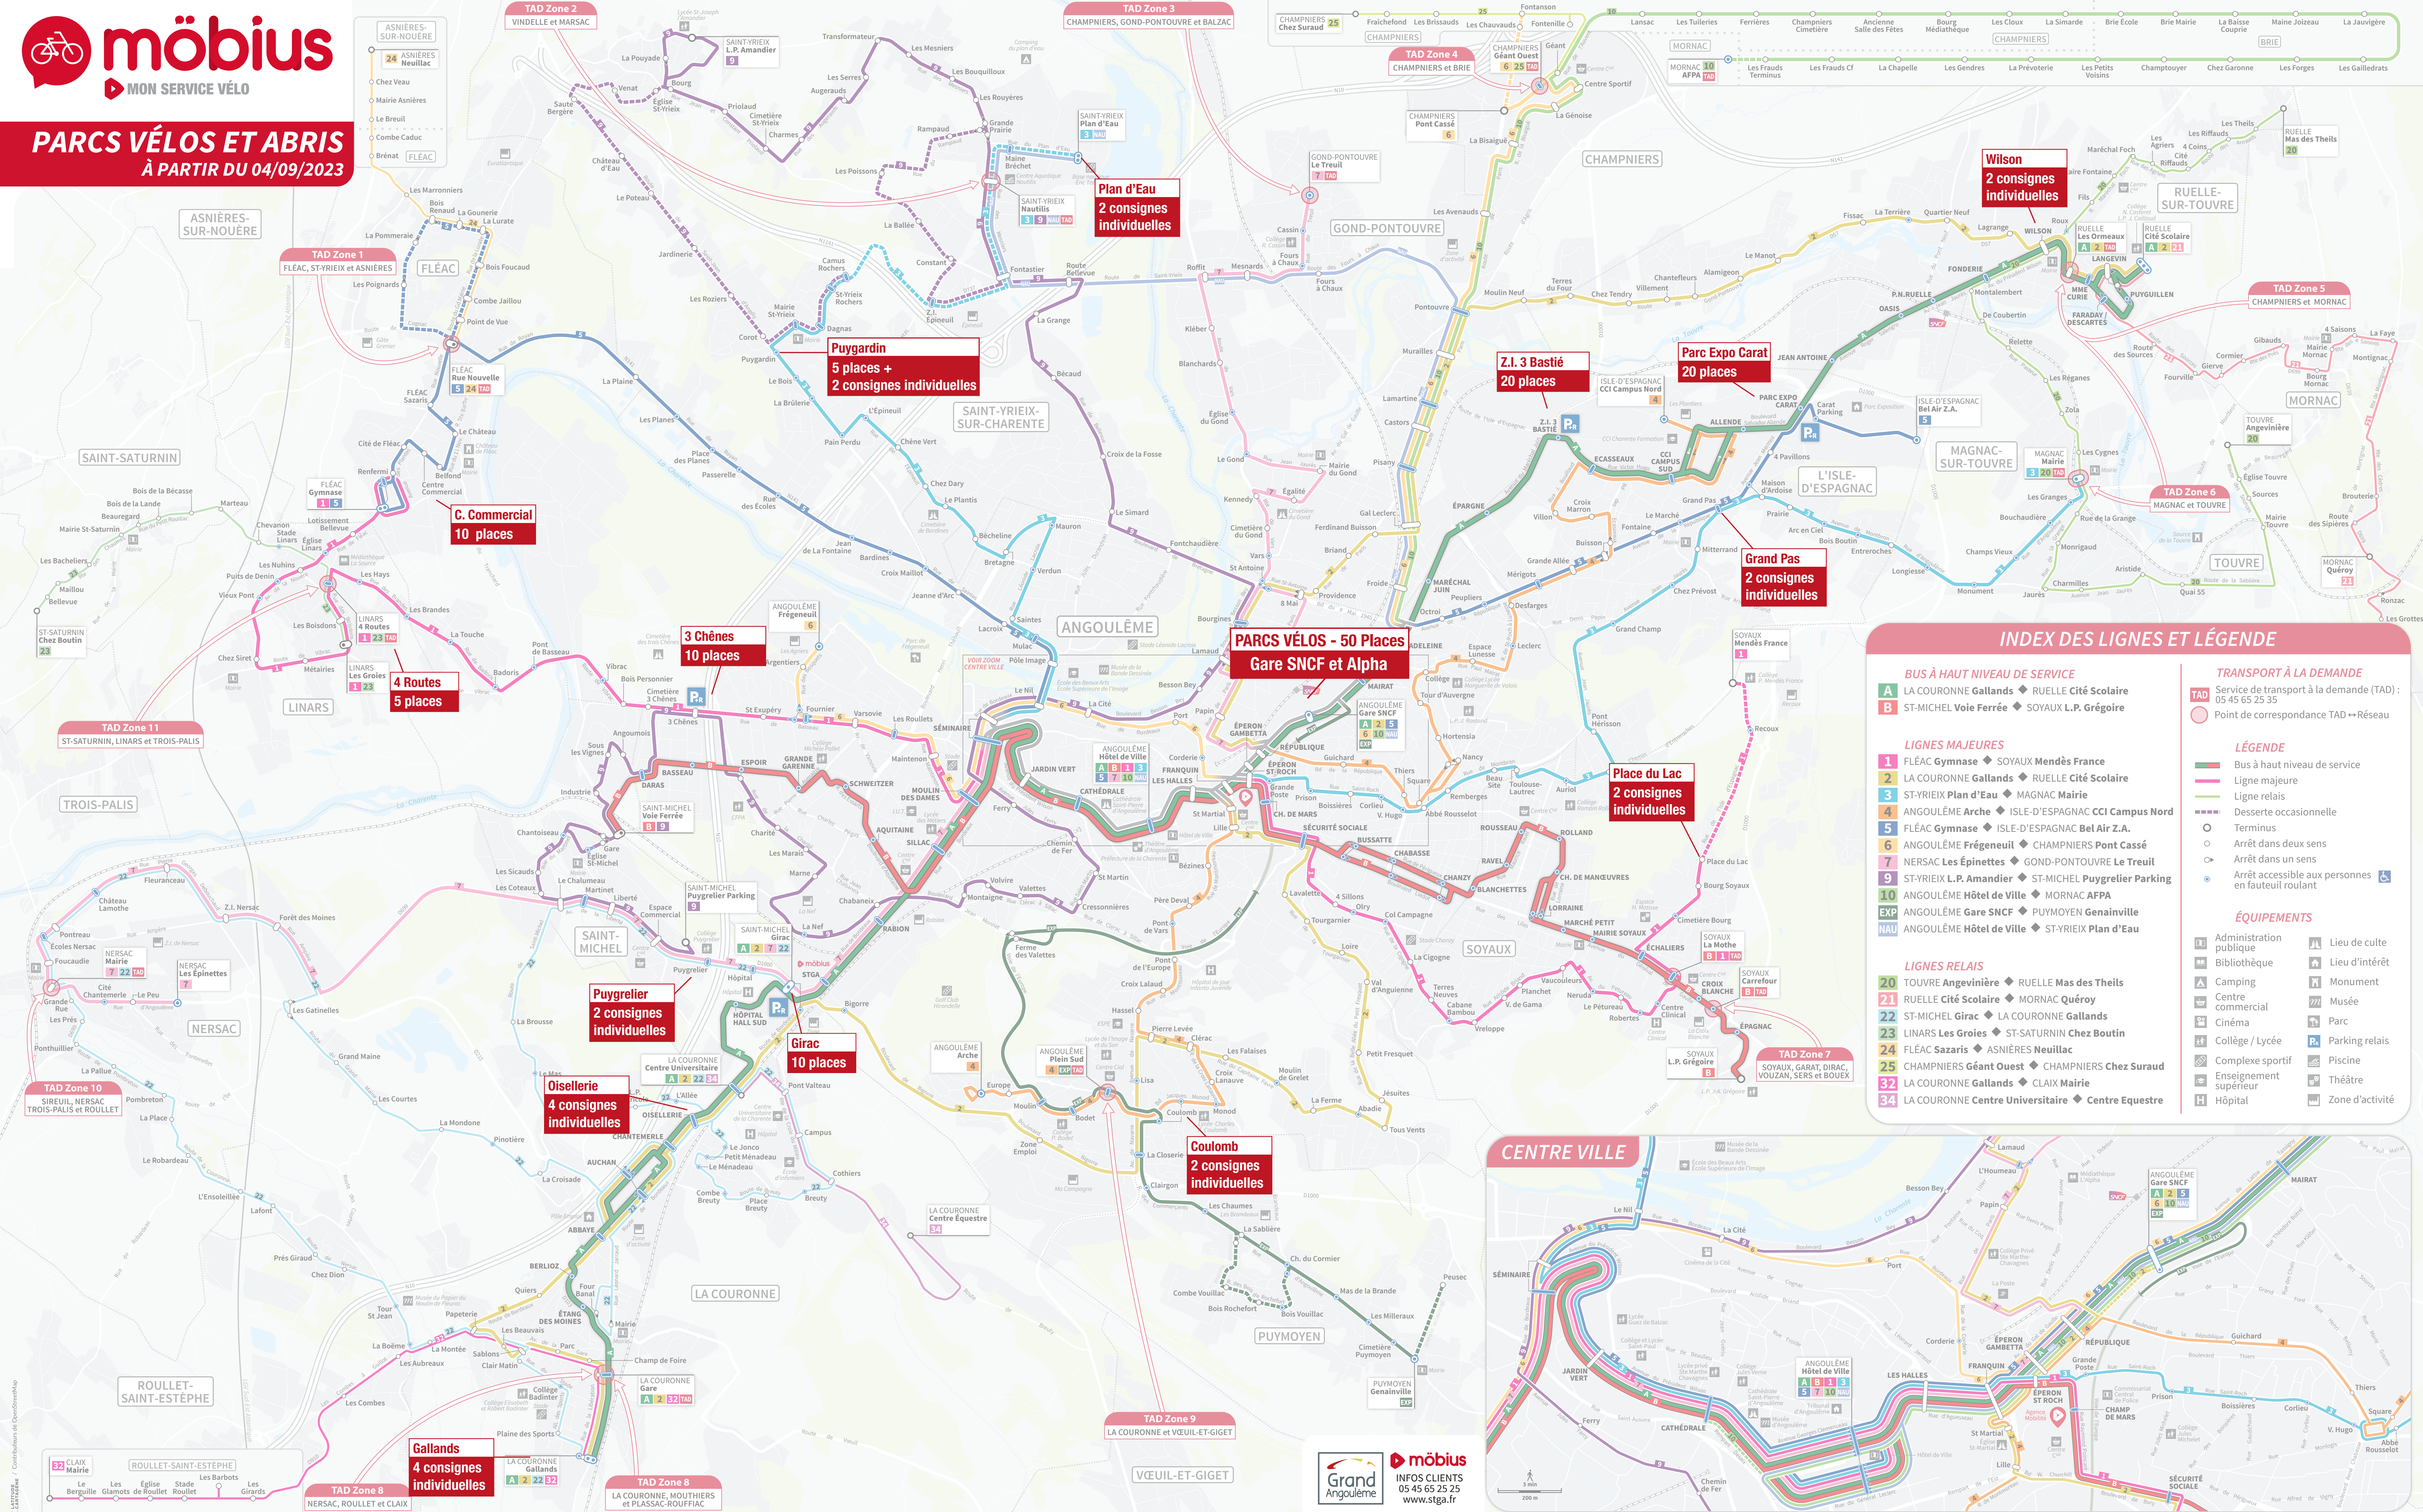

PARCS VÉLOS ET ABRIS
À PARTIR DU 04/09/2023

INDEX DES LIGNES ET LÉGENDE

- BUS À HAUT NIVEAU DE SERVICE**
- A LA COURONNE Gallands
 - B ST-MICHEL Voie Ferrée
- TRANSPORT À LA DEMANDE**
- Service de transport à la demande (TAD) : 05 45 65 25 35
- Point de correspondance TAD ↔ Réseau
- LIGNES MAJEURES**
- FLÉAC Gymnase
 - LA COURONNE Gallands
 - ST-YRIEIX Plan d'Eau
 - ANGOULÊME Arche
 - FLÉAC Gymnase
 - ANGOULÊME Frégeneuil
 - NERSAC Les Épinettes
 - ST-YRIEIX L.P. Amandier
 - ANGOULÊME Hôtel de Ville
 - ANGOULÊME Hôtel de Ville
- LIGNES RELAIS**
- TOUVRE Angevineuil
 - RUELLE Cité Scolaire
 - ST-MICHEL Girac
 - FLÉAC Sazaris
 - CHAMPNIERS Géant Ouest
 - LA COURONNE Gallands
 - LA COURONNE Centre Universitaire
- LÉGENDE**
- Bus à haut niveau de service
 - Ligne majeure
 - Ligne relais
 - Desserte occasionnelle
 - Terminus
 - Arrêt dans deux sens
 - Arrêt dans un sens
 - Arrêt accessible aux personnes en fauteuil roulant
- ÉQUIPEMENTS**
- Administration publique
 - Bibliothèque
 - Camping
 - Centre commercial
 - Cinéma
 - Collège / Lycée
 - Complexe sportif
 - Enseignement supérieur
 - Hôpital
 - Lieu de culte
 - Lieu d'intérêt
 - Monument
 - Musée
 - Parc
 - Parking relais
 - Piscine
 - Théâtre
 - Zone d'activité