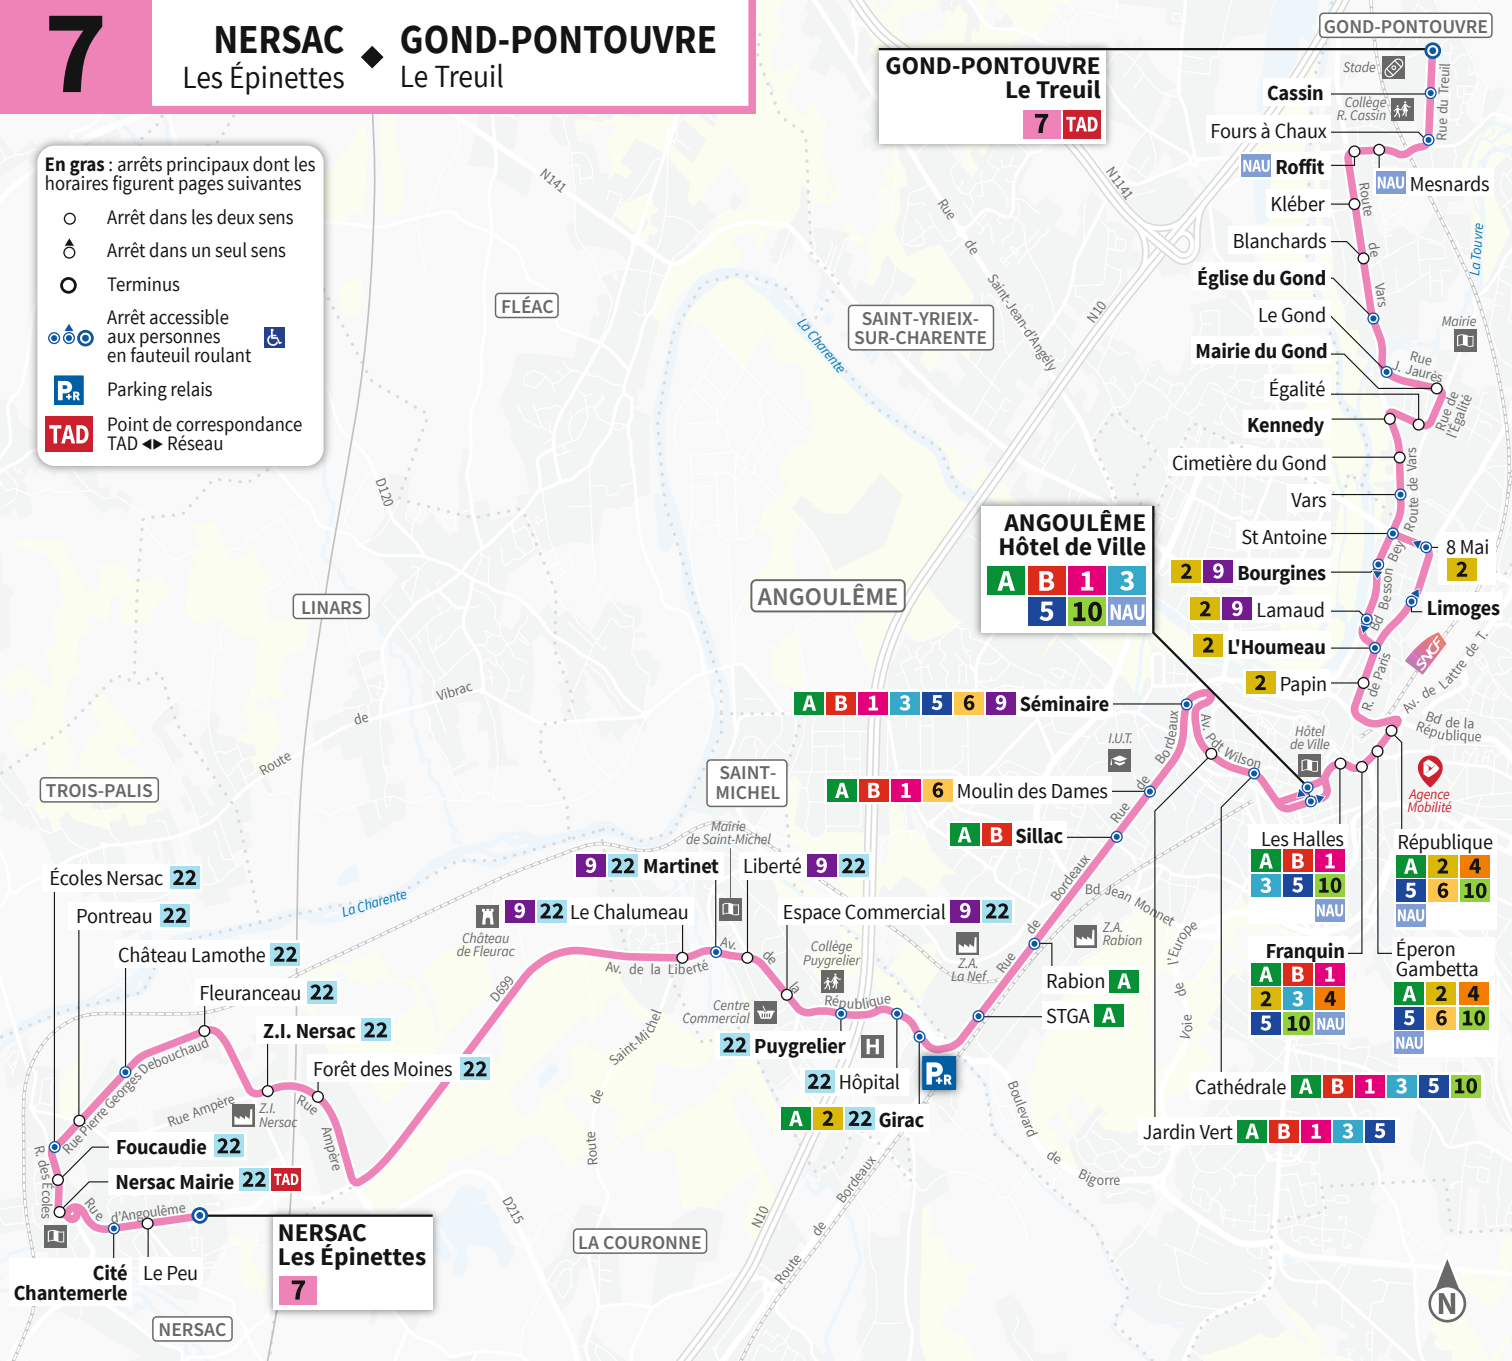

- En gras :** arrêts principaux dont les horaires figurent pages suivantes
- Arrêt dans les deux sens
 - ⊙ Arrêt dans un seul sens
 - Terminus
 - ♿ Arrêt accessible aux personnes en fauteuil roulant
 - P_r Parking relais
 - TAD Point de correspondance TAD → Réseau