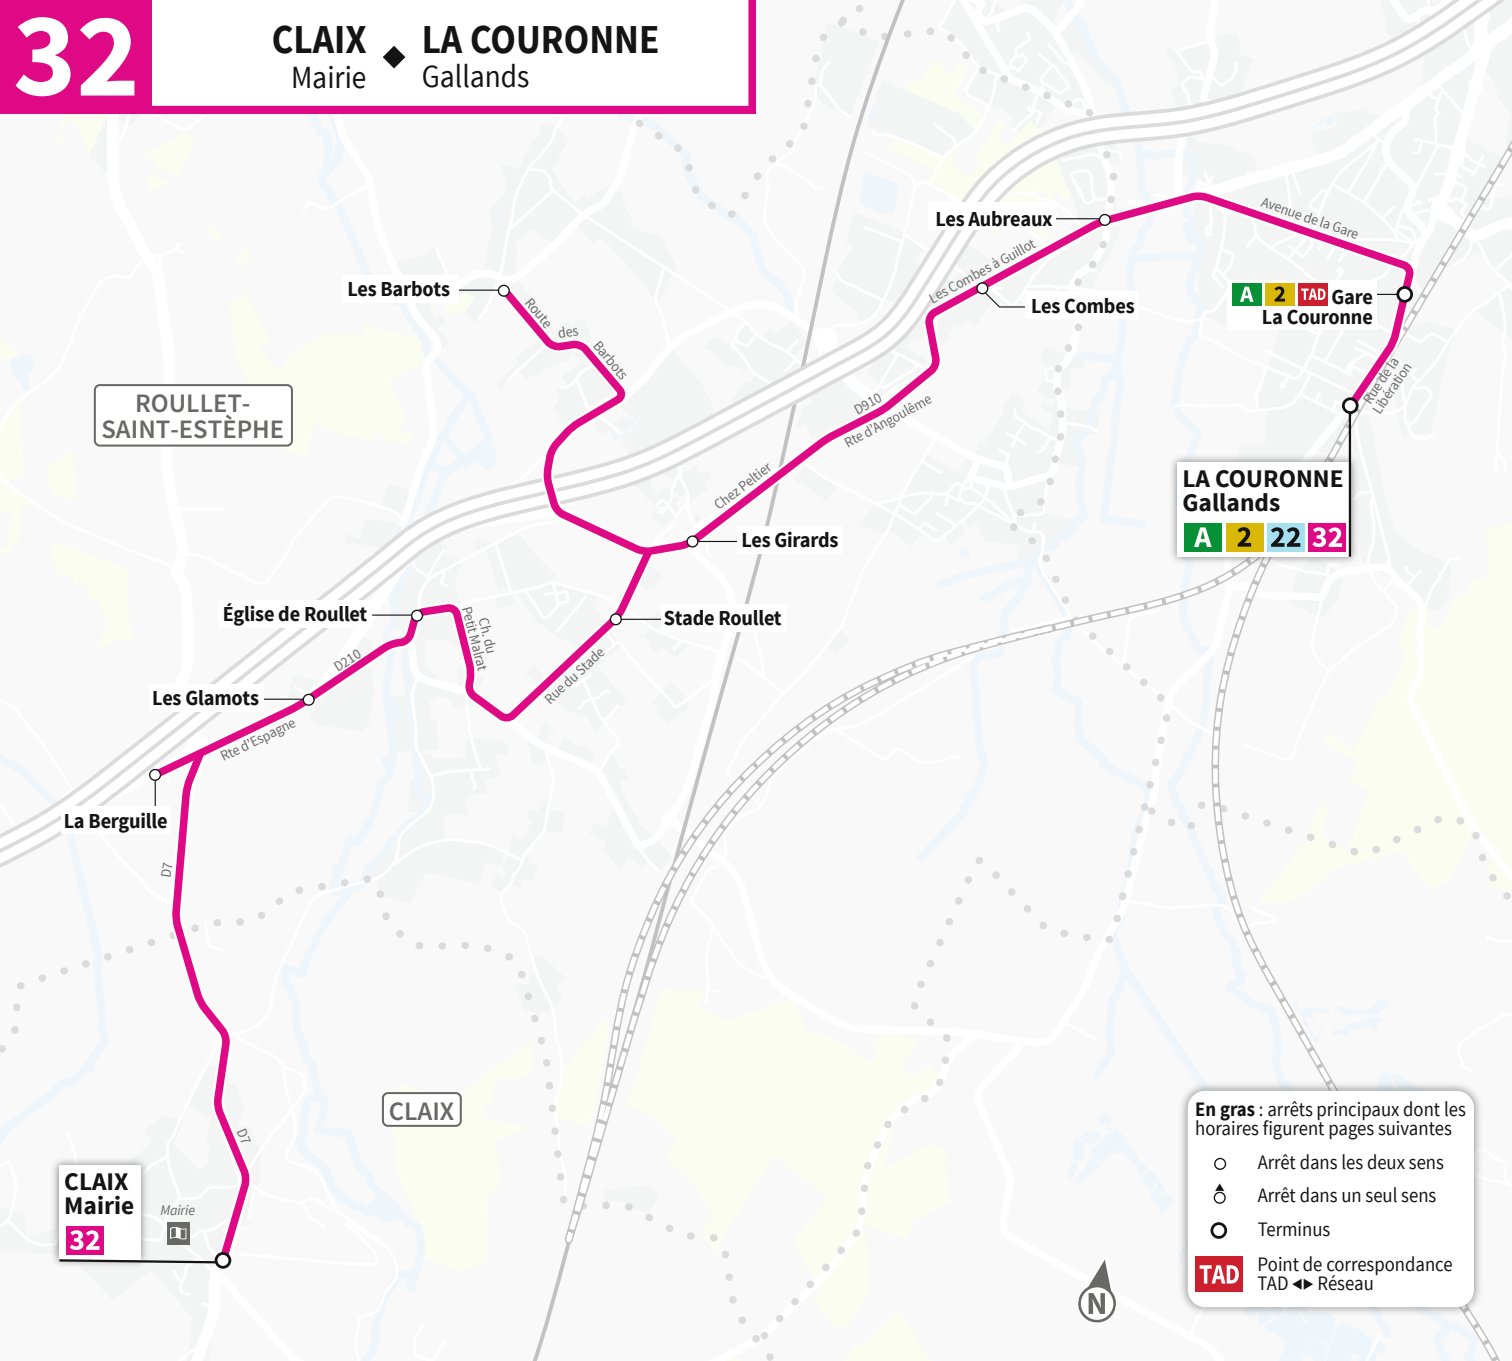

LA COURONNE
Gallands
A 2 22 32

En gras : arrêts principaux dont les horaires figurent pages suivantes

- Arrêt dans les deux sens
- ⊙ Arrêt dans un seul sens
- Terminus
- **TAD** Point de correspondance TAD ◀ Réseau

	Mairie Claix	Le Berguille	Les Glamots	Eglise de Rouillet	Stade Rouillet	Les Barbots	Les Girards	Les Combes	Les Aubreaux	LA COURONNE Gare	LA COURONNE Gallands
a	-	-	-	-	-	-	-	-	-	06:23	-
	06:32	06:37	06:39	06:40	06:43	06:48	06:53	06:56	06:57	07:02	07:04
	06:50	06:55	06:57	06:58	07:01	07:06	07:11	07:14	07:15	07:20	07:21
	07:52	07:57	07:59	08:00	08:03	08:08	08:13	08:16	08:17	08:22	08:23
a	-	-	-	-	-	-	-	-	-	10:24	-
a	-	-	-	-	-	-	-	-	-	12:23	-
a	-	-	-	-	-	-	-	-	-	13:26	-
a	-	-	-	-	-	-	-	-	-	15:28	-
	16:57	17:02	17:04	17:05	17:08	17:13	17:18	17:21	17:22	17:27	17:28
a	-	-	-	-	-	-	-	-	-	18:18	-
a	-	-	-	-	-	-	-	-	-	19:10	-

a Réservation obligatoire (après inscription au 05 45 65 25 35)
Trajet direct vers LA COURONNE Gare (Lignes A, 2)
- Horaire de passage communiqué lors de la réservation