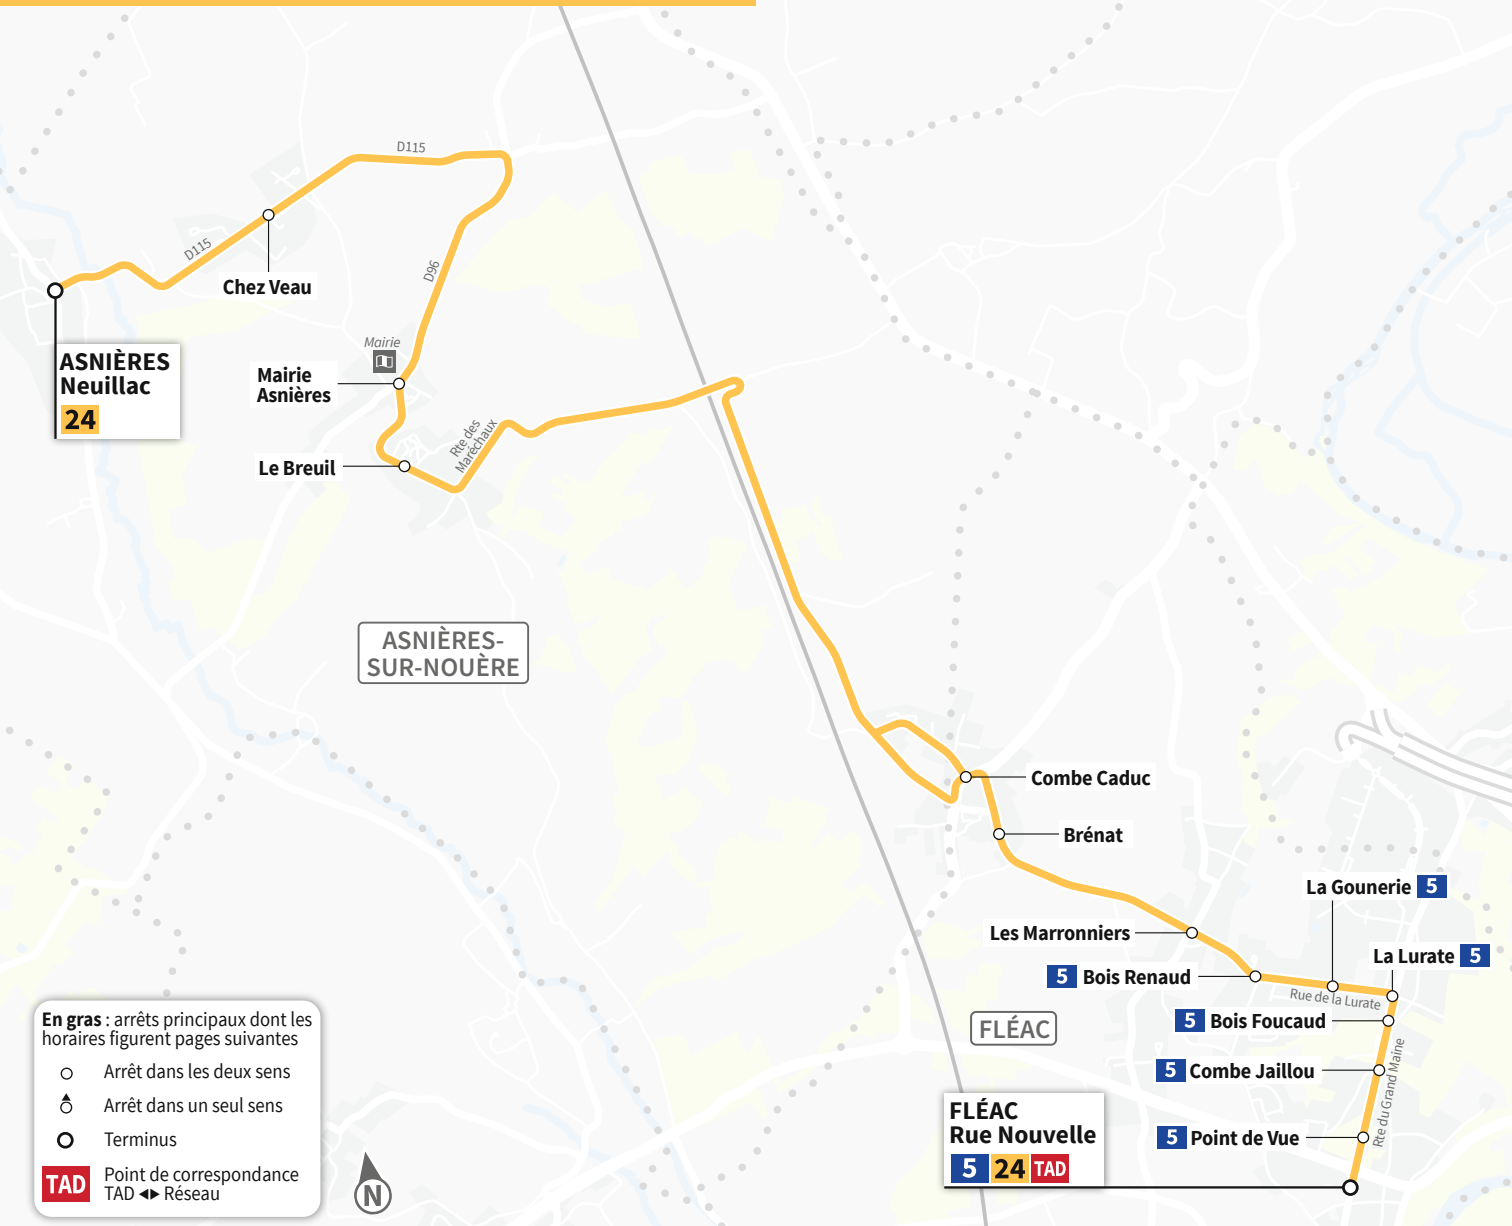

HORAIRES VALABLES À PARTIR DU
4 SEPTEMBRE 2023

24

> Direction
ASNIÈRES
Neuillac

24

24

> Direction
ASNIÈRES Neuillac

du lundi au vendredi

	FLEAC Rue Nouvelle	Point de Vue	Combe Jaillou	Bois Foucaud	La Lurate	La Gournerie	FLEAC Bois Renaud	Les Marronniers	FLEAC Brénat	Combe Caduc	Le Breuil	Mairie Asnières	Chez Veau	ASNIÈRES Neuillac
a	07:07	-	-	-	-	-	-	-	-	-	-	-	-	-
a	07:51	-	-	-	-	-	-	-	-	-	-	-	-	-
a	08:33	-	-	-	-	-	-	-	-	-	-	-	-	-
a	09:31	-	-	-	-	-	-	-	-	-	-	-	-	-
a	10:51	-	-	-	-	-	-	-	-	-	-	-	-	-
a	11:53	-	-	-	-	-	-	-	-	-	-	-	-	-
a	13:21	-	-	-	-	-	-	-	-	-	-	-	-	-
a	14:53	-	-	-	-	-	-	-	-	-	-	-	-	-
a	15:53	15:53	15:55	15:56	15:57	15:58	15:59	16:01	16:05	16:07	16:16	16:18	16:21	16:24
a	16:25	-	-	-	-	-	-	-	-	-	-	-	-	-
a	17:25	17:25	17:27	17:28	17:29	17:30	17:31	17:33	17:37	17:39	17:48	17:50	17:53	17:56
a	17:49	-	-	-	-	-	-	-	-	-	-	-	-	-
a	18:11	-	-	-	-	-	-	-	-	-	-	-	-	-
a	18:22	-	-	-	-	-	-	-	-	-	-	-	-	-
a	19:15	-	-	-	-	-	-	-	-	-	-	-	-	-

24

> Direction
FLÉAC
Rue Nouvelle

24

En gras : arrêts principaux dont les horaires figurent pages suivantes

- Arrêt dans les deux sens
- ◐ Arrêt dans un seul sens
- Terminus
- TAD** Point de correspondance TAD ◀ Réseau

	ASNIÈRES Neuillac	Chez Veau	Mairie Asnières	Le Breuil	Combe Caduc	FLEAC Brénat	Les Marronniers	FLEAC Bois Renaud	La Gounerie	La Lurate	Bois Foucaud	Combe Jaillou	Point de Vue	FLEAC Rue Nouvelle
a	-	-	-	-	-	-	-	-	-	-	-	-	-	06:27
a	06:39	06:41	06:44	06:46	06:56	06:57	07:01	07:03	07:04	07:05	07:06	07:07	07:09	07:10
a	-	-	-	-	-	-	-	-	-	-	-	-	-	07:38
a	-	-	-	-	-	-	-	-	-	-	-	-	-	08:18
a	-	-	-	-	-	-	-	-	-	-	-	-	-	09:28
a	-	-	-	-	-	-	-	-	-	-	-	-	-	11:28
a	-	-	-	-	-	-	-	-	-	-	-	-	-	12:57
a	-	-	-	-	-	-	-	-	-	-	-	-	-	14:28
a	-	-	-	-	-	-	-	-	-	-	-	-	-	15:29
a	-	-	-	-	-	-	-	-	-	-	-	-	-	17:38
a	-	-	-	-	-	-	-	-	-	-	-	-	-	18:27

a Réservation obligatoire (après inscription au 05 45 65 25 35)
 Trajet direct vers FLEAC Rue Nouvelle (Ligne 5)
 - Horaire de passage communiqué lors de la réservation

FLÉAC
5 24 TAD