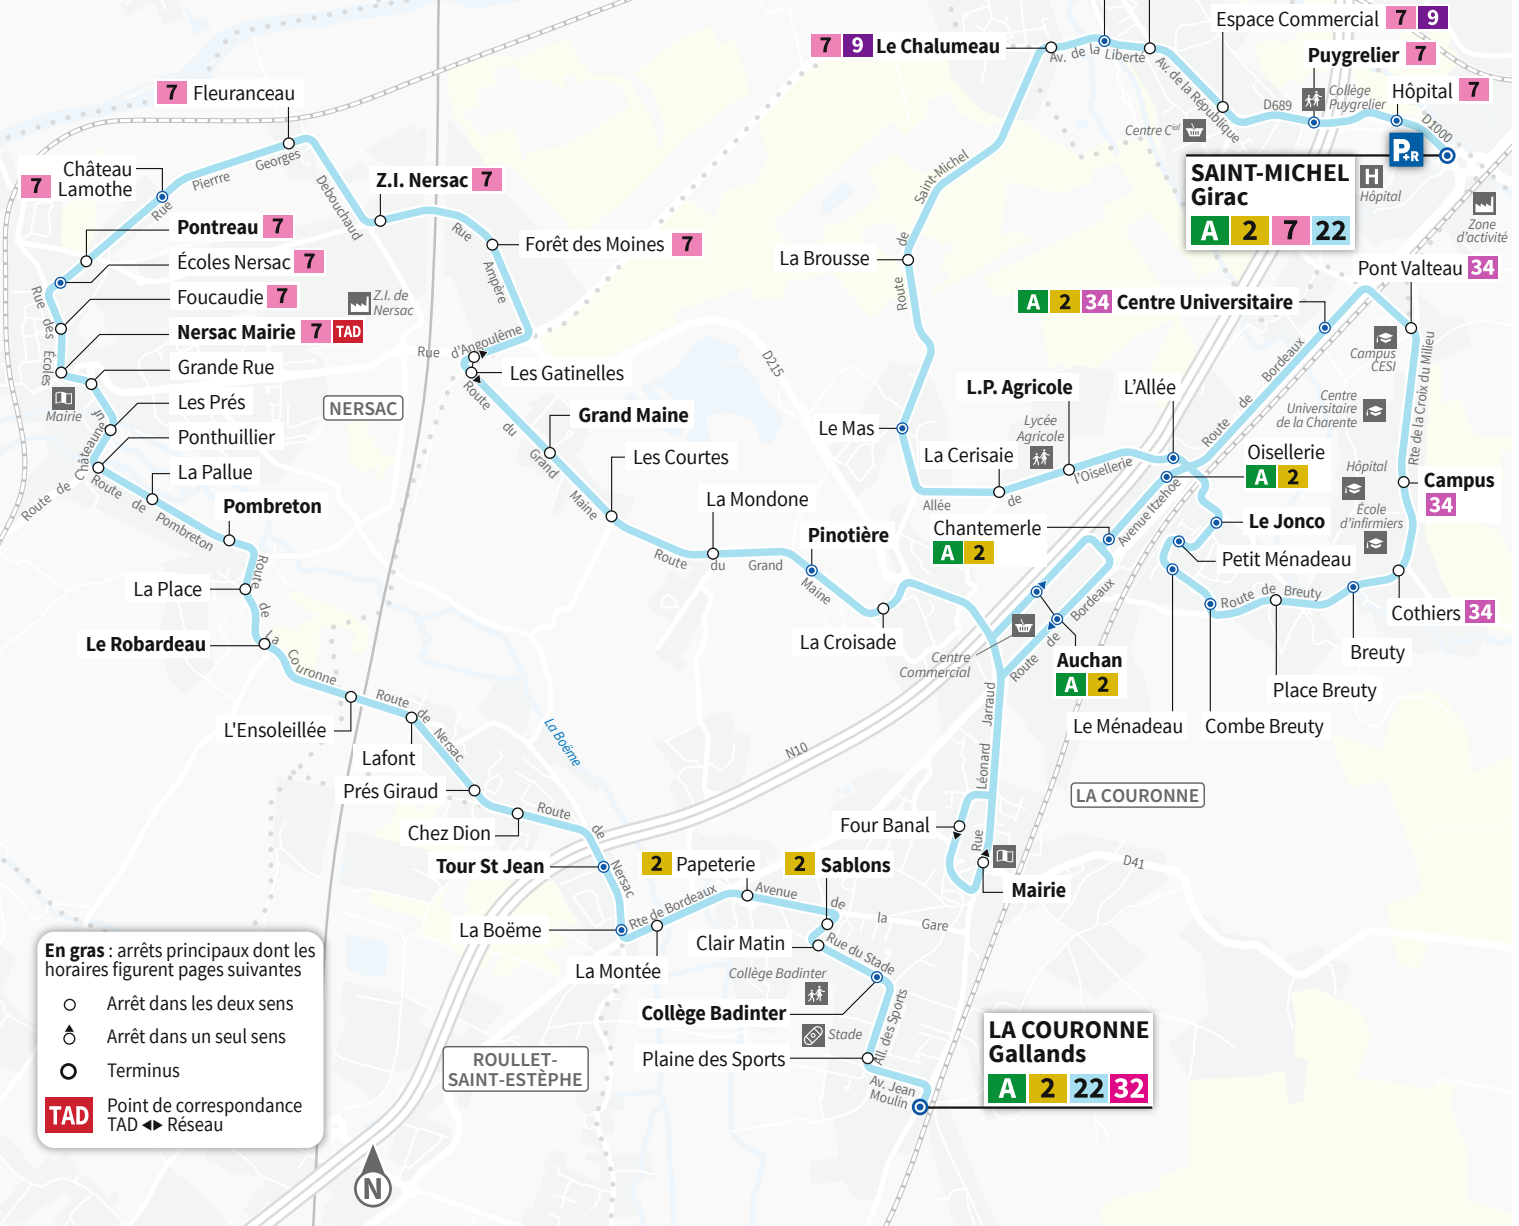

22 LA COURONNE SAINT-MICHEL

Gallands Girac

22 LA COURONNE Gallands

Direction du lundi au vendredi

ST MICHEL Girac	Puygrellet	Le Chalumeau	L.P. Agricole	Centre Universitaire	Campus	Le Jonco	Auchan	LA COURONNE Mairie	Pinotière	Grand Maine	Z.I. Nersac	Pontreau	NERSAC Mairie	Pombretton	Le Robardeau	Tour St Jean	Sablons	Collège Badinter	LA COURONNE Gallands
06:49	06:50	06:52	06:58	07:01	7:03	07:08	07:11	07:14	07:19	07:22	07:26	07:28	07:30	07:32	07:33	07:36	07:38	07:39	07:41
07:16	07:17	07:19	07:25	07:28	07:30	07:35	07:38	07:41	07:46	07:49	07:53	07:55	07:57	07:59	08:00	08:03	08:05	08:06	08:08
07:53	07:54	07:56	08:02	08:05	08:07	08:12	08:15	08:18	08:23	08:26	08:30	08:32	08:33	08:35	08:36	08:39	08:41	08:42	08:44
08:24	08:25	08:27	8:33	08:36	08:38	08:43	08:46	08:49	08:54	08:57	09:01	09:03	09:04	09:06	09:07	09:10	09:12	09:13	09:15
08:57	08:58	09:01	09:07	09:10	09:12	09:17	09:20	09:23	09:28	09:31	09:35	09:37	09:39	09:41	09:42	09:45	09:47	09:48	09:50
09:24	09:25	09:28	09:34	09:37	09:39	09:44	09:47	09:50	09:55	09:58	10:02	10:05	10:07	10:09	10:10	10:13	10:15	10:16	10:18
10:23	10:24	10:27	10:33	10:36	10:38	10:43	10:46	10:49	10:54	10:57	11:01	11:04	11:06	11:08	11:09	11:12	11:14	11:15	11:17
11:32	11:33	11:36	11:42	11:45	11:47	11:52	11:55	11:58	12:03	12:06	12:10	12:13	12:15	12:17	12:18	12:21	12:23	12:24	12:26
12:16	12:17	12:20	12:26	12:29	12:31	12:36	12:39	12:42	12:47	12:50	12:54	12:57	12:59	13:01	13:02	13:05	13:07	13:08	13:10
13:12	13:13	13:16	13:22	13:25	13:27	13:32	13:35	13:38	13:43	13:46	13:50	13:53	13:55	13:57	13:58	14:01	14:03	14:04	14:06
14:24	14:25	14:28	14:34	14:37	14:39	14:44	14:47	14:50	14:55	14:58	15:02	15:05	15:07	15:09	15:10	15:13	15:15	15:16	15:18
15:21	15:22	15:25	15:31	15:34	15:36	15:42	15:45	15:48	15:53	15:56	16:00	16:03	16:05	16:07	16:08	16:11	16:13	16:14	16:16
16:19	16:20	16:23	16:29	16:32	16:34	16:40	16:43	16:46	16:51	16:54	16:58	17:01	17:03	17:05	17:06	17:09	17:11	17:12	17:14
16:48	16:49	16:52	16:59	17:02	17:04	17:10	17:13	17:16	17:21	17:24	17:28	17:31	17:33	17:35	17:36	17:39	17:41	17:42	17:44
17:40	17:41	17:44	17:52	17:55	17:57	18:03	18:06	18:09	18:14	18:17	18:21	18:24	18:26	18:28	18:29	18:32	18:34	18:35	18:37
18:35	18:36	18:39	18:47	18:50	18:52	18:58	19:01	19:04	19:09	19:12	19:16	19:18	19:20	19:22	19:23	19:26	19:28	19:29	19:31

22 LA COURONNE Gallands

Direction samedi & vacances scolaires