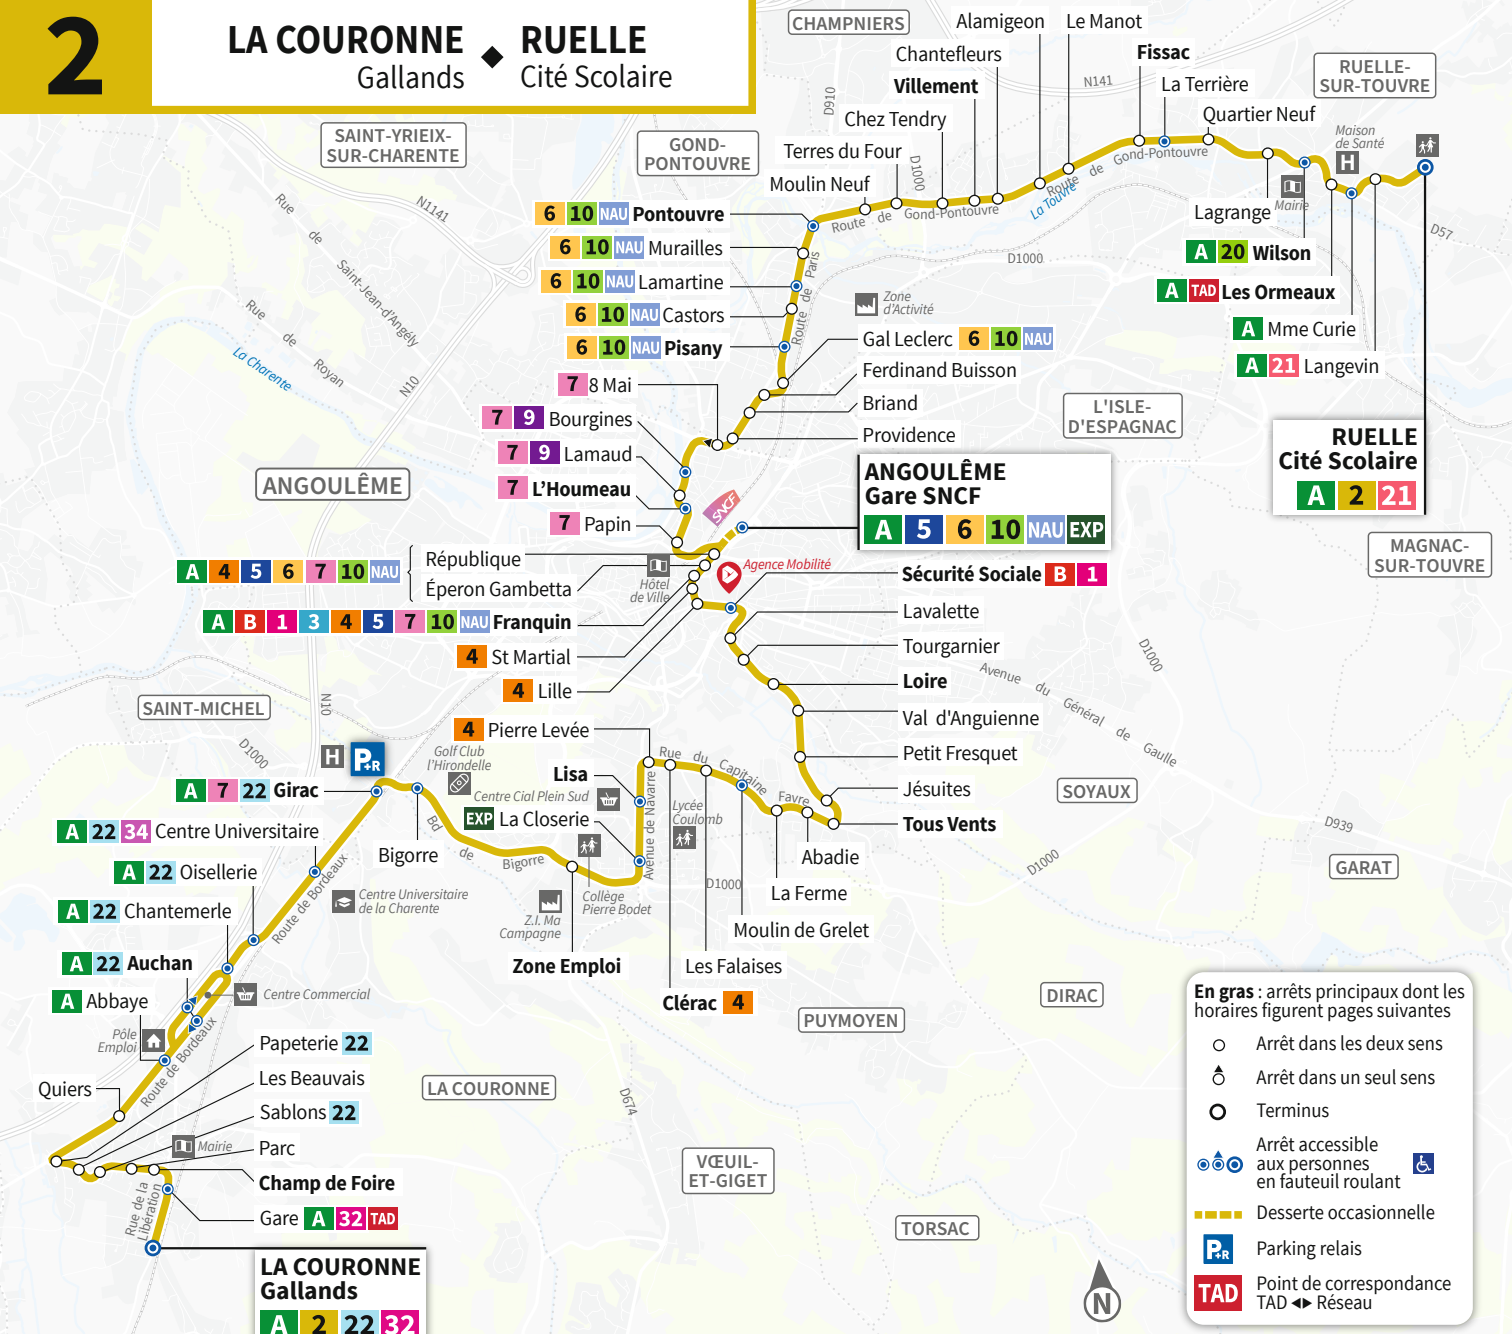

2 > Direction RUELLE Cité Scolaire

du lundi au vendredi

LA COURONNE Gallands	Champ de Foire Auchan	Girac	Zone Emploi LISA	Clérac	Tous Vents	Loire	Sécurité Sociale	Franquin	Gare SNCF	L'Houmeau	Pisany	Pontouvre	Villemont	Fissac	Wilson	Les Ormeaux	RUELLE Cité Scolaire				
06:10	06:11	06:18	06:23	06:26	06:29	06:30	06:34	06:37	06:40	06:42	06:27	06:44	07:01	07:04	07:10	07:13	07:16	07:20	07:23	07:24	07:26
06:43	06:44	06:51	06:56	06:59	07:02	07:03	07:07	07:10	07:13	07:15	07:37	07:43	07:50	07:57	08:00	08:04	08:08	08:12	08:13	08:15	08:15
07:12	07:13	07:20	07:25	07:28	07:31	07:32	07:36	07:40	07:43	07:45	08:04	08:07	08:13	08:16	08:19	08:23	08:27	08:28	08:30	08:30	08:30
07:36	07:37	07:44	07:50	07:53	07:56	07:57	08:01	08:05	08:08	08:10	08:32	08:35	08:41	08:44	08:48	08:52	08:55	08:56	08:58	08:58	08:58
08:38	08:39	08:46	08:52	08:55	08:58	08:59	09:03	09:07	09:10	09:12	09:35	09:37	09:43	09:46	09:49	09:53	09:56	09:57	09:59	09:59	09:59
09:30	09:31	09:38	09:44	09:47	09:50	09:51	09:55	09:59	10:02	10:04	10:36	10:38	10:44	10:47	10:50	10:53	10:56	10:57	10:59	10:59	10:59
10:31	10:32	10:39	10:45	10:48	10:51	10:52	10:56	11:00	11:03	11:05	11:08	11:34	11:36	11:42	11:45	11:49	11:52	11:55	11:56	11:58	11:58
11:27	11:28	11:35	11:41	11:44	11:47	11:48	11:52	11:56	11:59	12:01	12:36	12:39	12:45	12:48	12:51	12:54	12:57	12:58	13:00	13:00	13:00
12:18	12:19	12:26	12:32	12:35	12:38	12:39	12:43	12:47	12:50	12:52	13:00	13:02	13:08	13:11	13:14	13:17	13:20	13:21	13:23	13:23	13:23
12:56	12:57	13:04	13:10	13:13	13:16	13:17	13:21	13:25	13:28	13:30	13:34	13:41	13:44	13:47	13:50	13:53	13:54	13:56	13:56	13:56	13:56
13:30	13:31	13:38	13:44	13:47	13:50	13:51	13:55	13:59	14:02	14:04	14:36	14:38	14:44	14:47	14:51	14:55	14:58	14:59	15:01	15:01	15:01
14:09	14:10	14:17	14:23	14:26	14:29	14:30	14:34	14:38	14:41	14:43	14:46	15:07	15:09	15:15	15:18	15:22	15:26	15:29	15:30	15:32	15:32
14:50	14:51	14:58	15:04	15:07	15:10	15:11	15:15	15:19	15:22	15:24	15:54	15:57	16:04	16:07	16:11	16:15	16:19	16:20	16:22	16:22	16:22
15:33	15:34	15:41	15:48	15:51	15:54	15:55	15:59	16:03	16:06	16:08	16:33	16:36	16:44	16:48	16:52	16:57	17:01	17:02	17:04	17:04	17:04
16:12	16:13	16:20	16:28	16:31	16:34	16:35	16:39	16:43	16:46	16:48	17:05	17:09	17:18	17:22	17:26	17:31	17:35	17:36	17:38	17:38	17:38
16:54	16:55	17:02	17:12	17:15	17:18	17:19	17:23	17:27	17:30	17:32	17:20	17:24	17:33	17:37	17:41	17:46	17:50	17:51	17:53	17:53	17:53
17:39	17:40	17:47	17:55	17:58	18:01	18:02	18:06	18:10	18:13	18:15	18:05	18:08	18:16	18:20	18:24	18:28	18:32	18:33	18:35	18:35	18:35
18:33	18:34	18:41	18:46	18:49	18:52	18:53	18:57	19:01	19:04	19:06	18:35	18:38	18:44	18:47	18:51	18:55	18:58	18:59	19:01	19:01	19:01
19:11	19:12	19:19	19:24	19:27	19:30	19:31	19:35	19:39	19:42	19:44	19:35	19:37	19:43	19:46	19:50	19:53	19:56	19:57	19:59	19:59	19:59
-	-	-	-	-	-	-	-	-	-	-	20:09	20:11	20:17	20:19	20:22	20:25	20:28	20:29	20:31	20:31	20:31